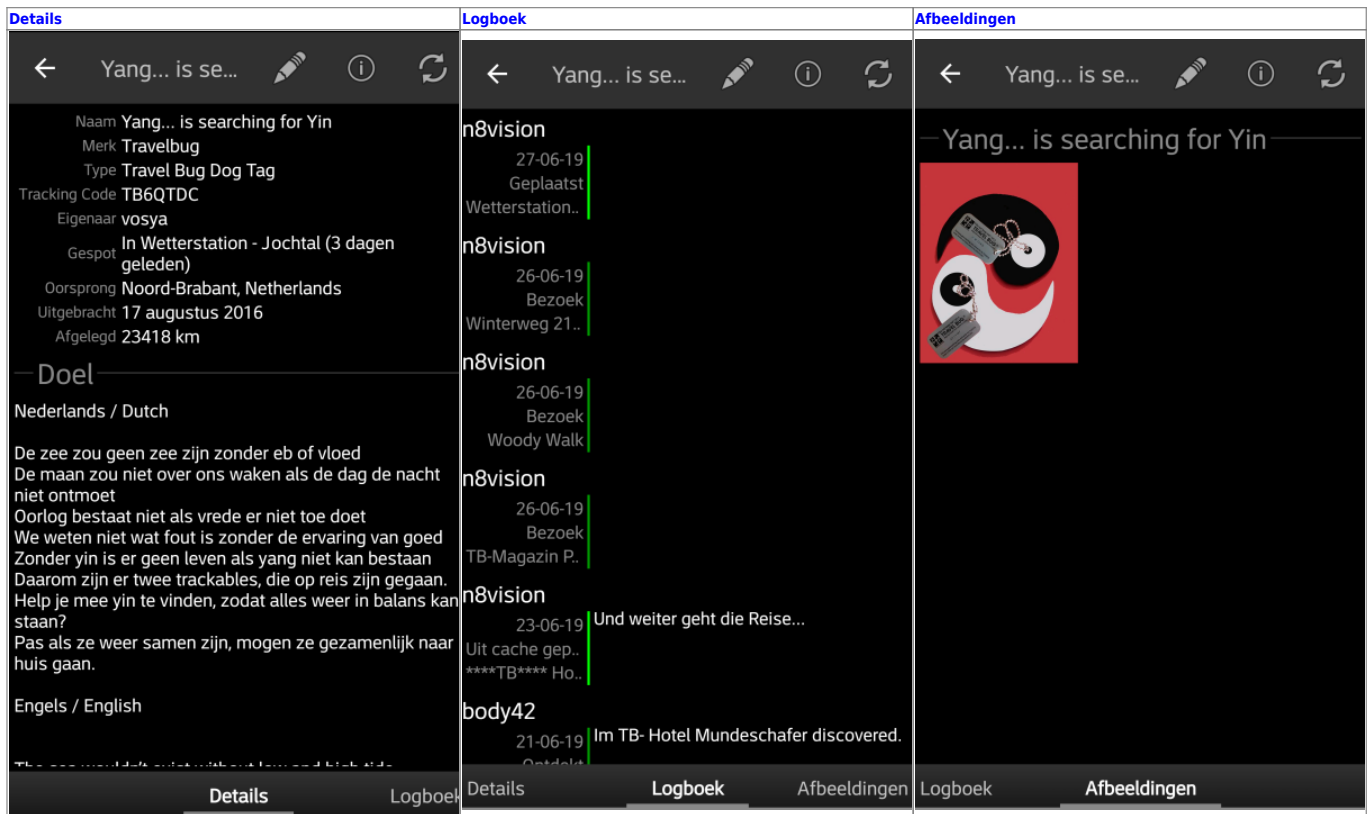

# Trackable details

De trackable details pagina's bieden je alle informatie over een specifieke trackable. Ze kunnen worden geopend door op een trackable te klikken op de inventarispagina van de [cache-details](#) uit de inventaris, die wordt weergegeven op het [logboek scherm](#) of door [direct zoeken](#) voor de openbare of geheime trackingcode van een trackable.

De trackable gegevens worden verdeeld over verschillende tabbladen die toegankelijk zijn door van links naar rechts te vegen of omgekeerd. Het tabblad met details wordt altijd als eerste geopend. Onderaan op elk tabblad zie je de naam van het huidige tabblad en kun je dit ook gebruiken om tussen de tabbladen te navigeren. Het menu van de bovenste balk is hetzelfde op alle tabbladen.

 Aangezien niet alle **trackable merken** worden ondersteund met al hun functies, kunnen sommige tabbladen ontbreken, afhankelijk van het trackable merk.

Je kunt de volledige volgorde van de tabbladen in de onderstaande tabel bekijken. Als je op de afbeeldingen in de tabel klikt, wordt een grotere versie geopend. Als je op de naam klikt, kom je direct in het relevante gedeelte van deze gebruikershandleiding: