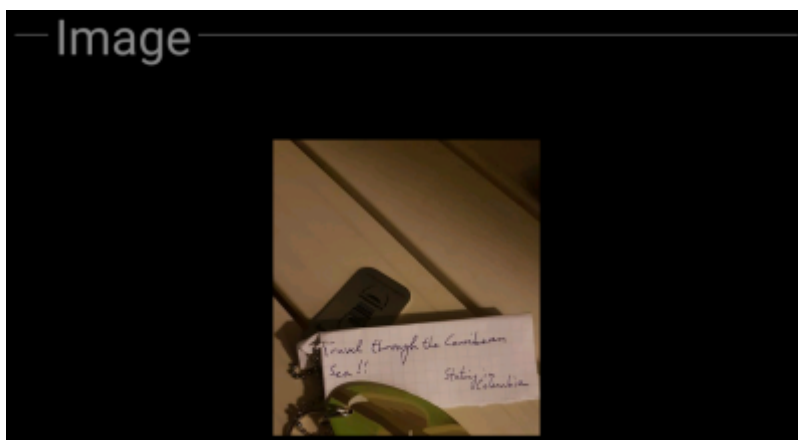

Afbeelding

Dit gedeelte van het tabblad 'trackable details' geeft de standaardafbeelding weer die de eigenaar aan deze trackable heeft toegewezen.

Als je op de afbeelding klikt, wordt de afbeelding in je standaard gallerij app geopend.

Logboek Tab