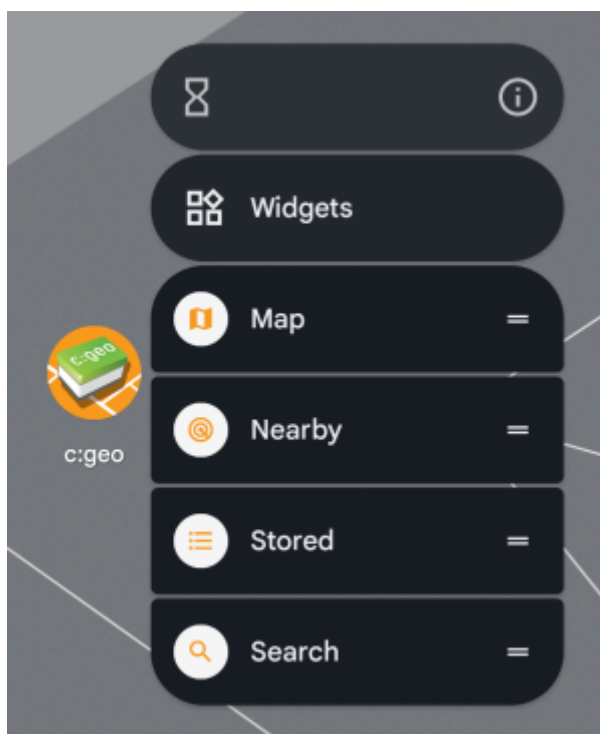

Table of Contents

Snelle toegang en widget functies	2
<i>Snelle toegang</i>	2
<i>Widgets</i>	3

Deze pagina is nog niet volledig vertaald. Help alsjeblieft de vertaling compleet te maken.

(verwijder deze paragraaf als de vertaling is voltooid)

Snelle toegang en widget functies

Je kunt enkele snelkoppelingen en widgets gebruiken om snel toegang te krijgen tot sommige functies van c:geo.

De beschikbaarheid en visualisatie van deze functies zijn afhankelijk van de Android-versie en launcher-functies van je apparaat.

Snelle toegang

Met snelle toegang kun je je normale c:geo launcher-pictogram gebruiken om direct naar bepaalde functies van c: geo te springen. Om deze snelle toegang te gebruiken, tik je gewoon lang op het c: geo-pictogram.

Een selectie van de belangrijkste functies zal verschijnen, zoals op deze afbeelding te zien is:

Je kunt de weergegeven functies rechtstreeks openen door ze te selecteren. Bovendien kun je deze functies naar het bureaublad van je apparaat slepen en neerzetten om een permanente directe link naar deze functies te krijgen door op het aangemaakte pictogram voor snelle toegang te tikken.