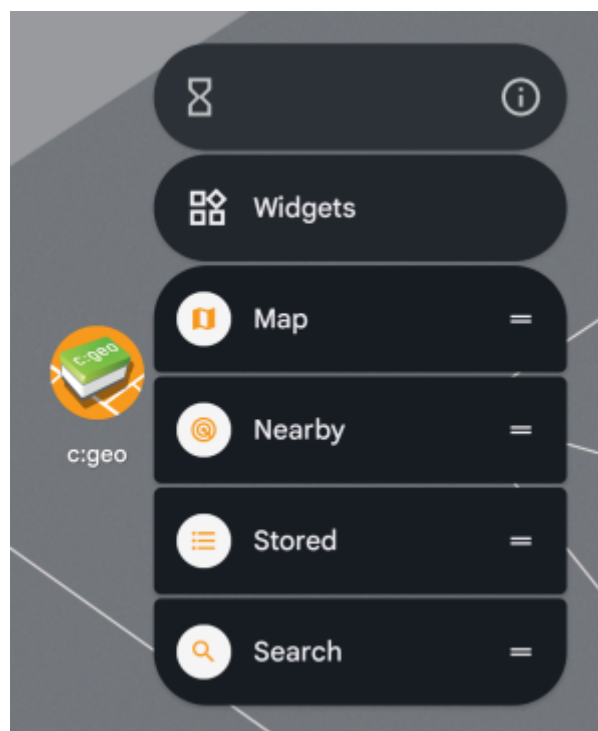

## Snelle toegang en widget functies

Je kunt enkele snelkoppelingen en widgets gebruiken om snel toegang te krijgen tot sommige functies van c:geo.

De beschikbaarheid en visualisatie van deze functies zijn afhankelijk van de Android-versie en launcher-functies van je apparaat.

### Snelle toegang

Met snelle toegang kun je je normale c:geo launcher-pictogram gebruiken om direct naar bepaalde functies van c: geo te springen. Om deze snelle toegang te gebruiken, tik je gewoon lang op het c: geo-pictogram.

Een selectie van de belangrijkste functies zal verschijnen, zoals op deze afbeelding te zien is:

Je kunt de weergegeven functies rechtstreeks openen door ze te selecteren. Bovendien kun je deze functies naar het bureaublad van je apparaat slepen en neerzetten om een permanente directe link naar deze functies te krijgen door op het aangemaakte pictogram voor snelle toegang te tikken.

Dit is een voorbeeld van hoe alle functies voor snelle toegang eruit zouden kunnen zien op het bureaublad van je telefoon: