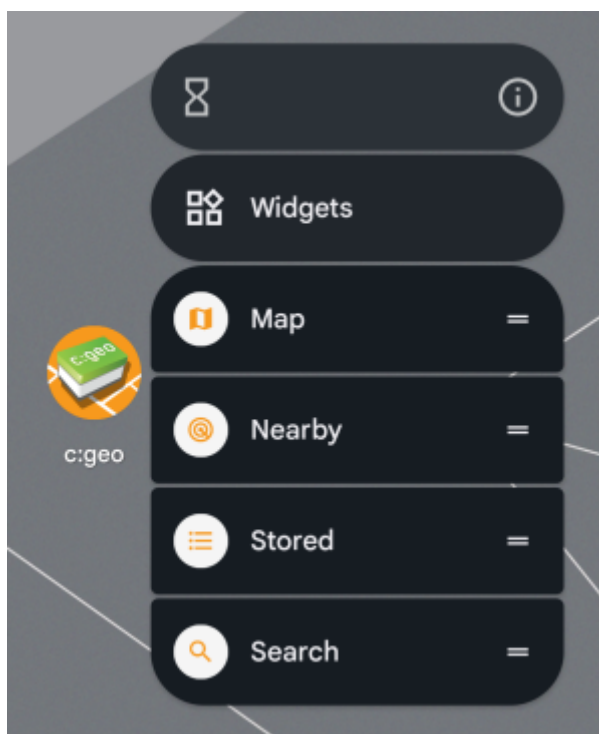

Table of Contents

Snelle toegang en widget functies	2
<i>Snelle toegang</i>	2
<i>Widgets</i>	3

Deze pagina is nog niet volledig vertaald. Help alsjeblieft de vertaling compleet te maken.

(verwijder deze paragraaf als de vertaling is voltooid)

Snelle toegang en widget functies

Je kunt enkele snelkoppelingen en widgets gebruiken om snel toegang te krijgen tot sommige functies van c:geo.

De beschikbaarheid en visualisatie van deze functies zijn afhankelijk van de Android-versie en launcher-functies van je apparaat.

Snelle toegang

Met snelle toegang kun je je normale c:geo launcher-pictogram gebruiken om direct naar bepaalde functies van c: geo te springen. Om deze snelle toegang te gebruiken, tik je gewoon lang op het c: geo-pictogram.

Een selectie van de belangrijkste functies zal verschijnen, zoals op deze afbeelding te zien is:

Je kunt de weergegeven functies rechtstreeks openen door ze te selecteren. Bovendien kun je deze functies naar het bureaublad van je apparaat slepen en neerzetten om een permanente directe link naar deze functies te krijgen door op het aangemaakte pictogram voor snelle toegang te tikken.