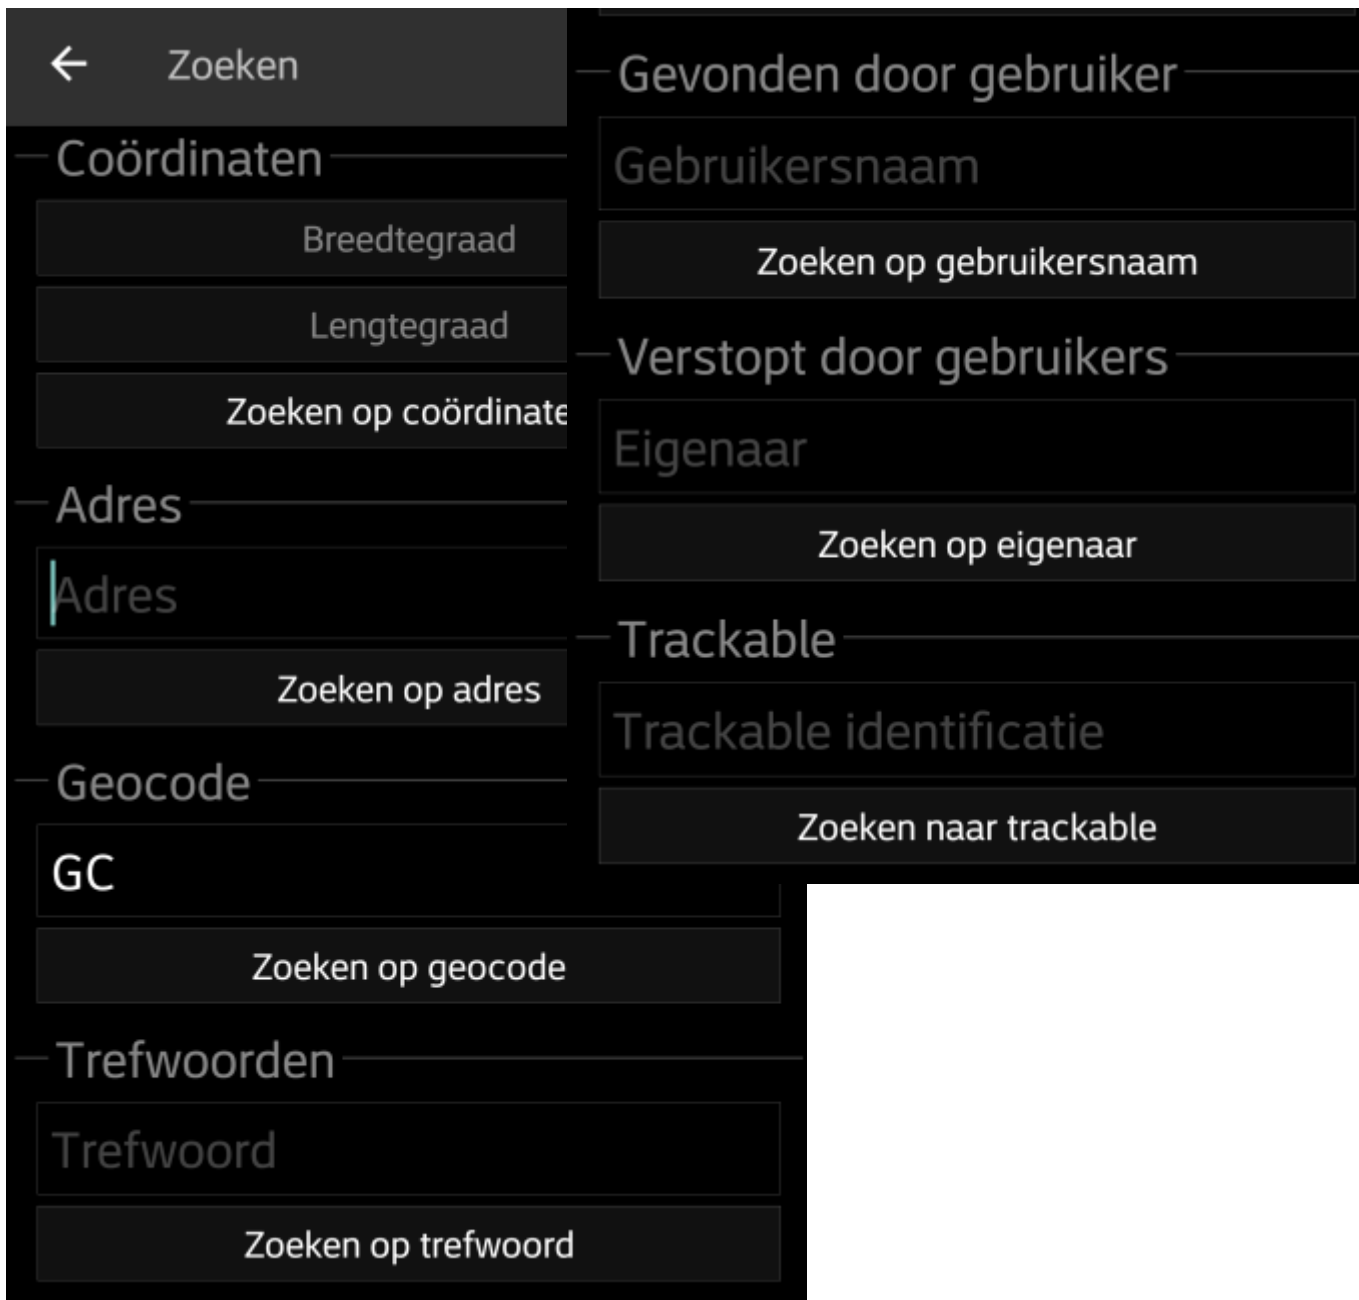

# Inhoudsopgave

**Zoekfunctie** ..... 2

# Zoekfunctie

Het zoekmenu biedt verschillende zoekfuncties zoals hieronder beschreven. Alle op locatie en gebruiker gebaseerde zoekopdrachten zullen een [lijst met caches](#) als resultaat opleveren, terwijl de geocode-zoekopdracht en de trackable search direct de resulterende [geocache details](#) of [trackable details](#) zullen openen.