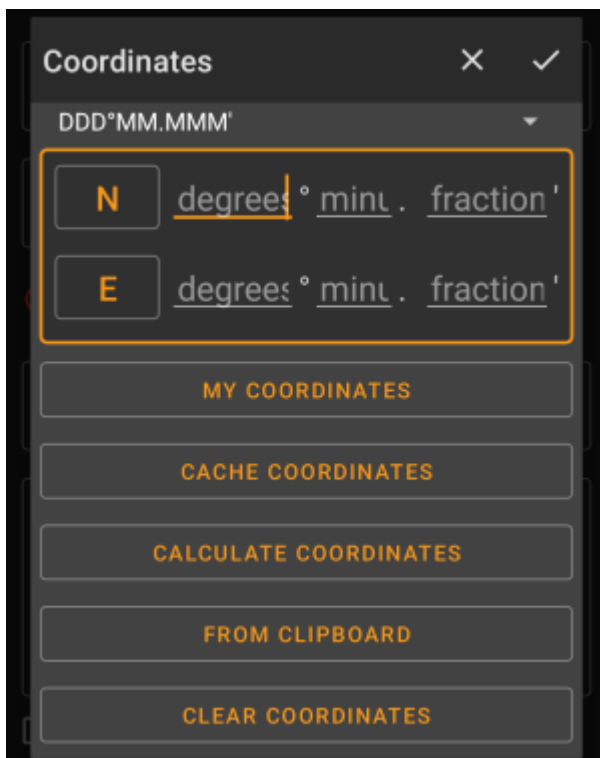

Table of Contents

Coördinaten invoer scherm	2
Coördinaat formaten	2
Coordinate input	3
Coördinaten bronnen	3
Waypoint Calculator	3

Coördinaten invoer scherm

Het coördinaten invoer scherm wordt geopend als je op het coördinaatveld klikt tijdens het bewerken van een [waypoint](#) of voor het invoeren van coördinaten in de [zoeken](#) of [Ga naar](#) menu's.

De knop zal het scherm zonder wijzigingen sluiten. De zal het scherm met wijzigingen opslaan.

Wees er zeker van dat je, vooral na het gebruik van de waypoint calculator, je opslaat, want hoewel er misschien geen geldige coördinaten worden getoond, je misschien wel de wijzigingen wilt bewaren.

Als je al coördinaten hebt ingevoerd, worden deze geconverteerd naar het geselecteerde formaat.

Coordinate input

Gebruik deze velden om de coördinaten in te voeren. Door op N/E te klikken, kun je naar behoefte overschakelen naar S/W.

De lay-out van dit invoerveld hangt af van het coördinatenformaat dat je hierboven hebt geselecteerd.

Coördinaten bronnen

Onder de coördinaatinvovelden vind je verschillende knoppen waarmee je coördinaten uit verschillende bronnen kunt invoegen. Alle of een deel van deze knoppen kunnen worden weergegeven, afhankelijk van waar je het coördinateninvoerdialoogvenster en andere voorwaarden gebruikt.