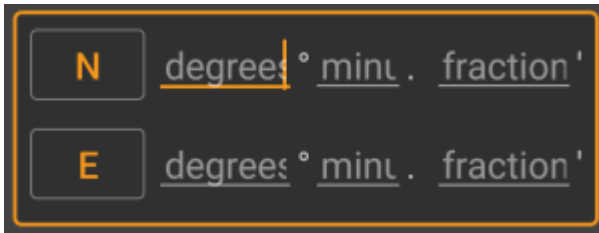

Table of Contents

Coördinaten invoer scherm	2
Coördinaat formaten	2
Coordinate input	3
Coördinaten bronnen	3
Waypoint Calculator	3

Coördinaten invoer scherm

Het coördinaten invoer scherm wordt geopend als je op het coördinaatveld klikt tijdens het bewerken van een [waypoint](#) of voor het invoeren van coördinaten in de [zoeken](#) of [Ga naar](#) menu's.

De knop zal het scherm zonder wijzigingen sluiten. De zal het scherm met wijzigingen opslaan.

Wees er zeker van dat je, vooral na het gebruik van de waypoint calculator, je opslaat, want hoewel er misschien geen geldige coördinaten worden getoond, je misschien wel de wijzigingen wilt bewaren.

Coördinaat formaten

DDD°MM.MMM'

Door op dit veld te klikken, kun je kiezen tussen de verschillende [ondersteunde coördinaat formaten](#) of Plat selecteren om handmatig het gewenste formaat in te voeren. Het coördinaten invoer veld zal veranderen van layout afhankelijk van wat je hier selecteert.

Als je al coördinaten hebt ingevoerd, worden deze geconverteerd naar het geselecteerde formaat.

Coordinate input

Gebruik deze velden om de coördinaten in te voeren. Door op N/E te klikken, kun je naar behoefte overschakelen naar S/W.