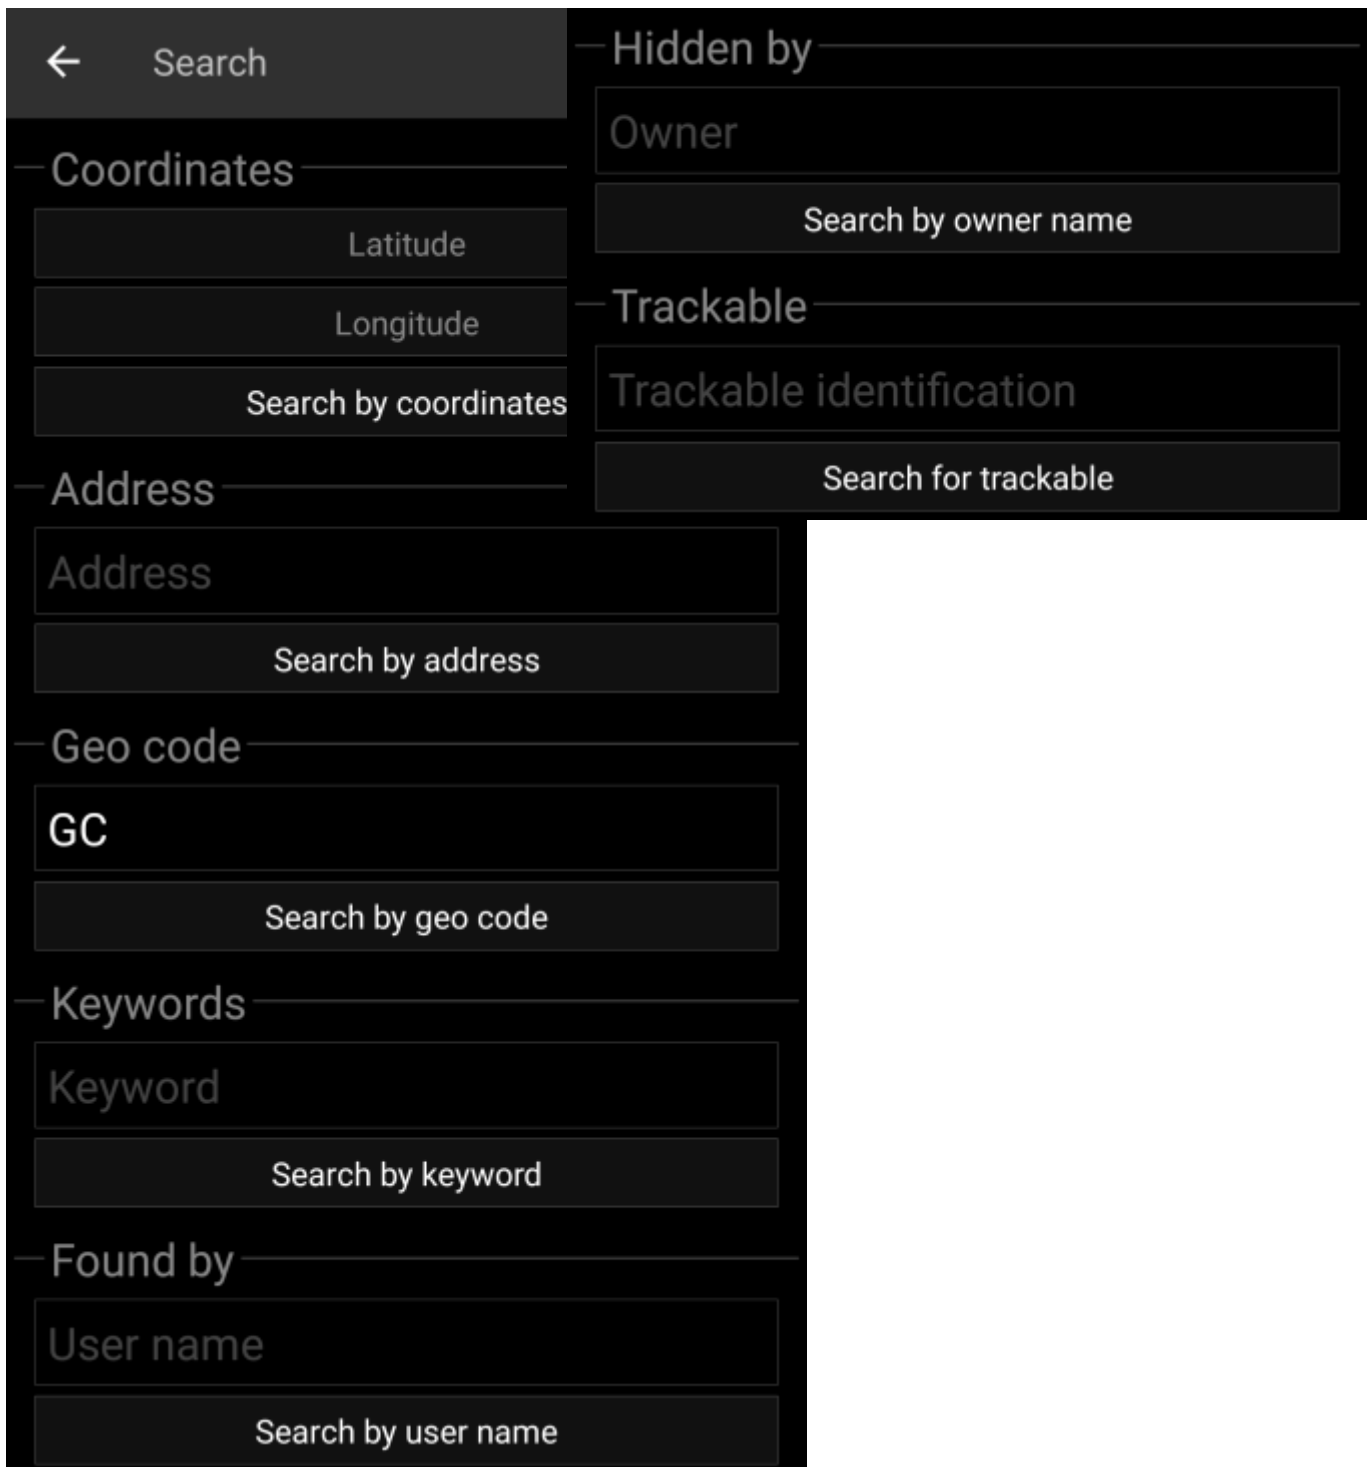

Table of Contents

Cerca 2

Cerca

Il menu di ricerca fornisce diverse funzioni di ricerca come descritto di seguito. Tutte le ricerche basate sulla posizione e sugli utenti forniranno un [elenco di cache](#) come risultato, mentre la ricerca per Codice geo e la quella per tracciabile apriranno direttamente i [dettagli del geocache](#) risultante o i [dettagli del trackable](#).

 Fondamentalmente tutte le funzioni di ricerca utilizzeranno simultaneamente tutte le piattaforme di geocaching abilitate e forniranno il risultato in un elenco combinato di tutti i servizi di geocaching. Ciò dipende dalle funzioni supportate dal servizio di geocaching specifico come elencato nel menu di [impostazione dei servizi](#).

Funzione di ricerca	Descrizione
	Facendo clic su questa icona verrà caricato un elenco delle cache di tua proprietà
Coordinate	Cerca i cache attorno alle coordinate fornite. Fare riferimento alla finestra di dialogo Coordinate per ulteriori informazioni.