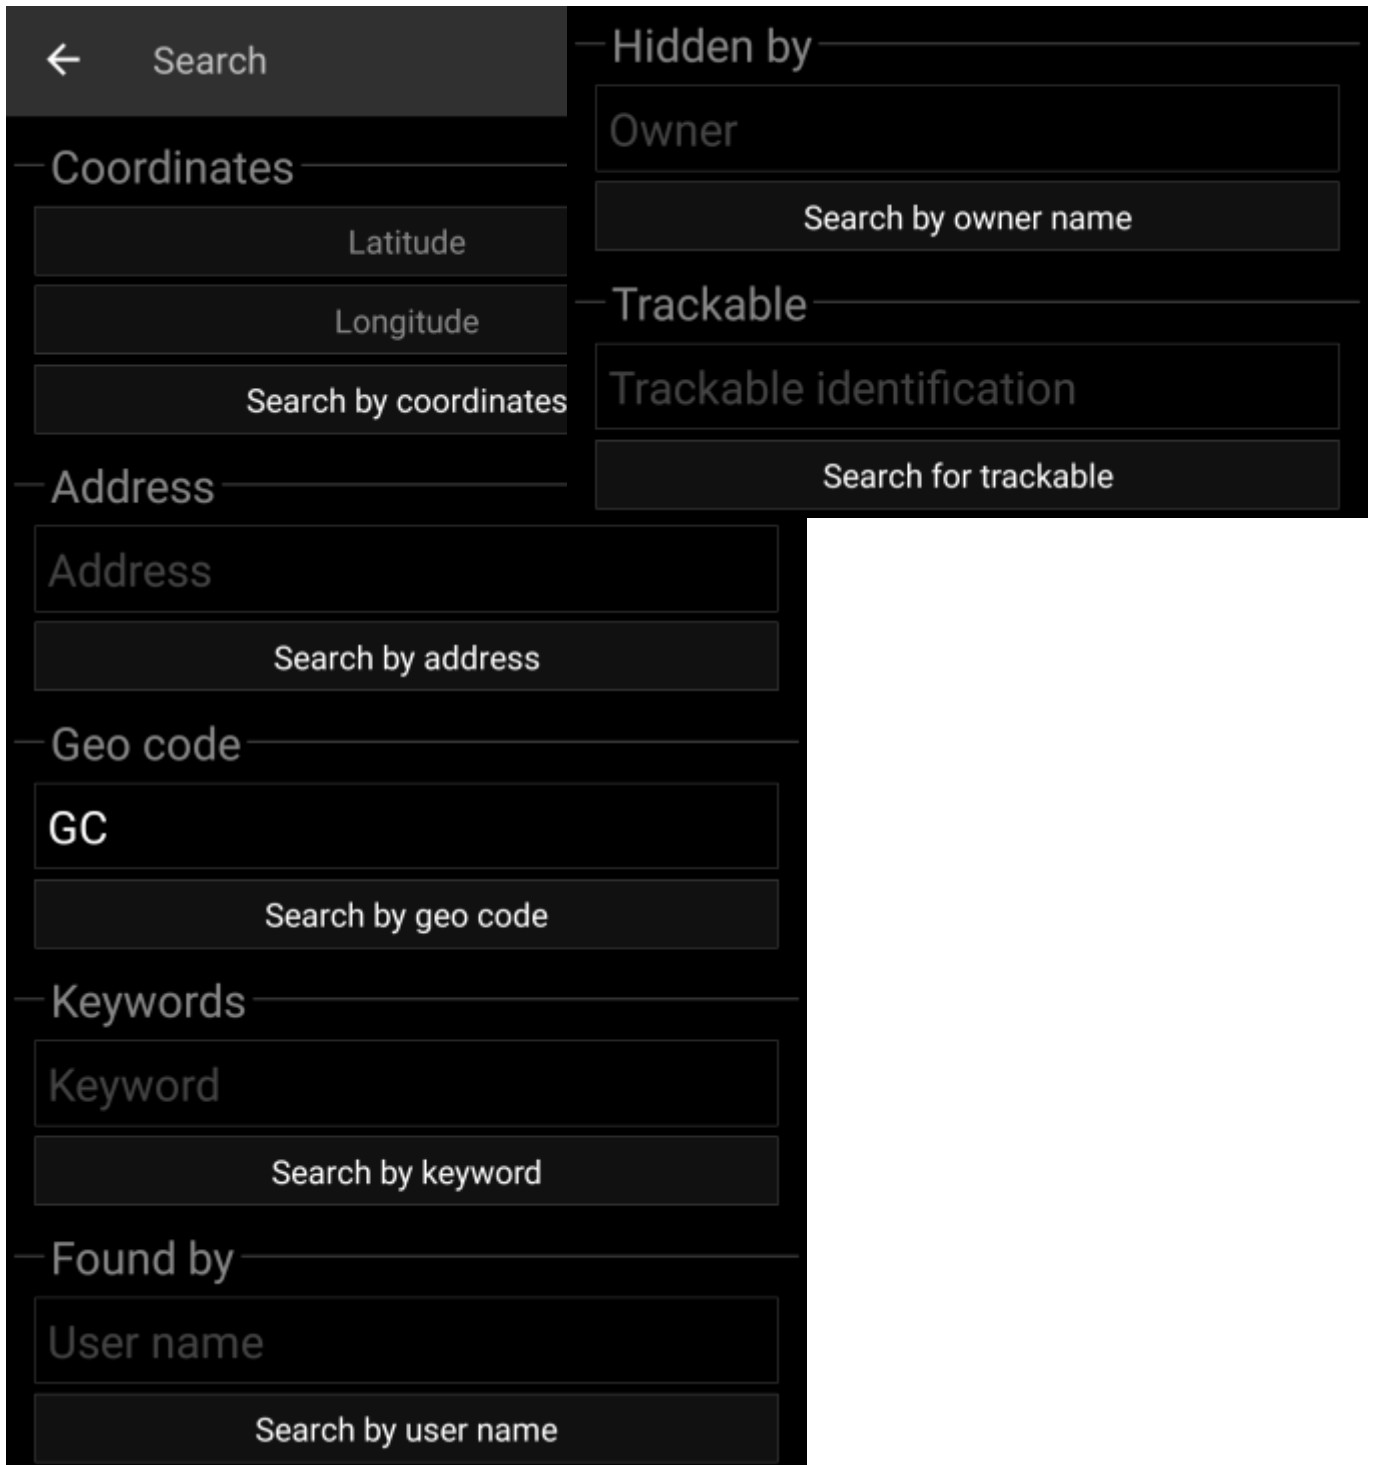

Table of Contents

Cerca 2

Cerca

Il menu di ricerca fornisce diverse funzioni di ricerca come descritto di seguito. Tutte le ricerche basate sulla posizione e sugli utenti forniranno un [elenco di cache](#) come risultato, mentre la ricerca per Codice geo e la quella per tracciabile apriranno direttamente i [dettagli del geocache](#) risultante o i [dettagli del trackable](#).

 Fondamentalmente tutte le funzioni di ricerca utilizzeranno simultaneamente tutte le piattaforme di geocaching abilitate e forniranno il risultato in un elenco combinato di tutti i servizi di geocaching. Ciò dipende dalle funzioni supportate dal servizio di geocaching specifico come elencato nel menu di [impostazione dei servizi](#).

Funzione di ricerca	Descrizione
	Facendo clic su questa icona verrà caricato un elenco delle cache di tua proprietà
Coordinate	Cerca i cache attorno alle coordinate fornite. Fare riferimento alla finestra di dialogo Coordinate per ulteriori informazioni.