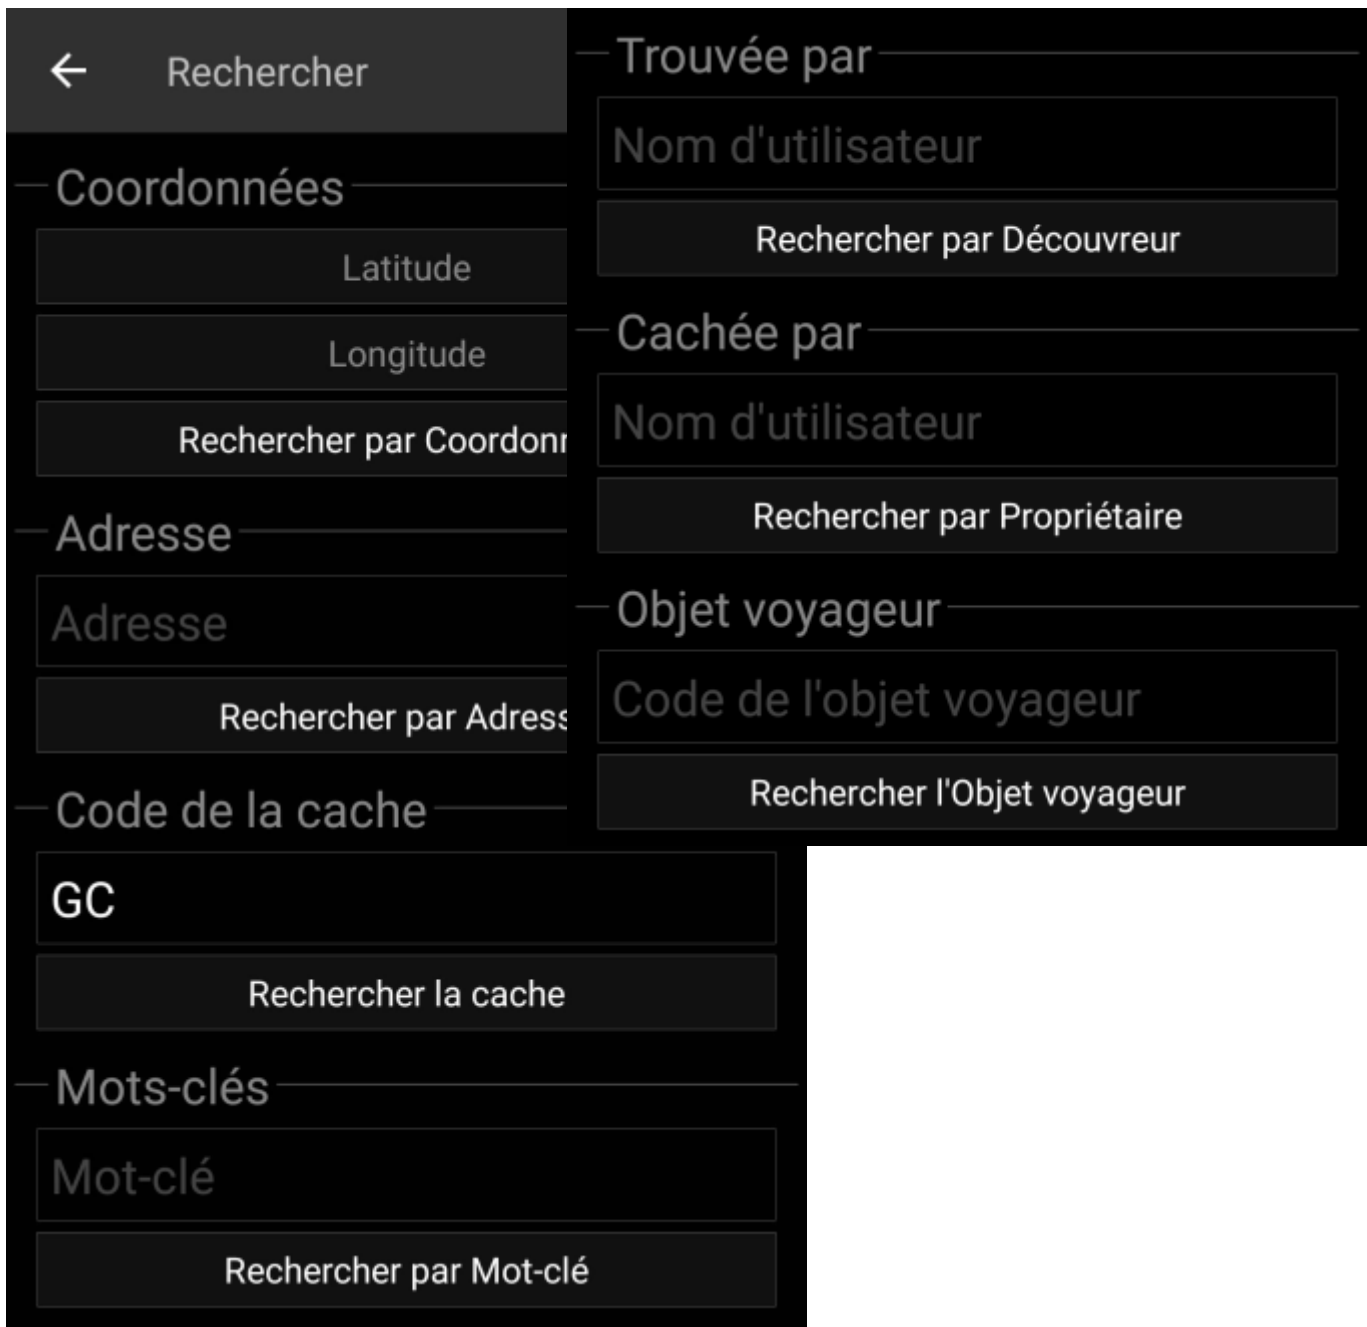

Table of Contents

Rechercher 2

Rechercher

Le menu de recherche propose plusieurs fonctions de recherche décrites ci-dessous. Toutes les recherches basées sur un emplacement ou un utilisateur fourniront une [liste de caches](#) en résultat, tandis que la recherche par géocode et la recherche d'objet voyageur ouvriront directement la vue détaillée de la [géocache](#) ou de l'[objet voyageur](#) en question.

 Toutes les fonctions de recherche utiliseront simultanément toutes les plates-formes de géocaching activées et fourniront le résultat dans une liste combinée provenant de tous ces services. Cela dépend cependant des fonctions prises en charge par un service de géocaching donné, comme indiqué dans les [paramètres du service](#).