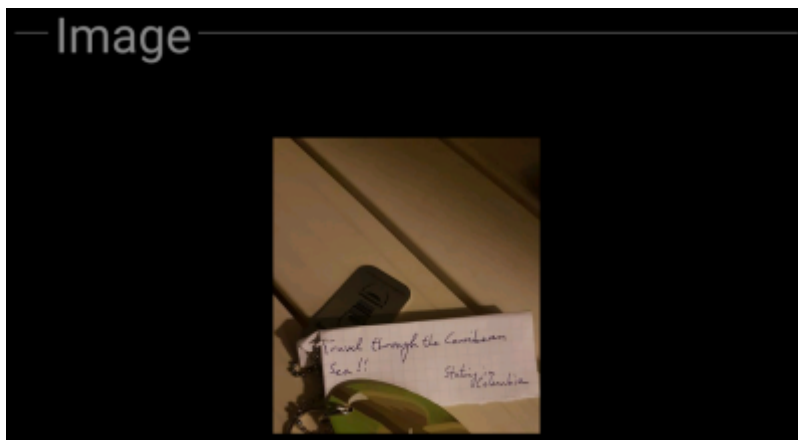

Kuva

Tämä osio yksityiskohdat-välilehdestä näyttää omistajan matkaajalle määrittämän kuvan.

Kuvan napautus avaa sen laitteesi oletuskuvaselaimessa.

Lokikirja-välilehti