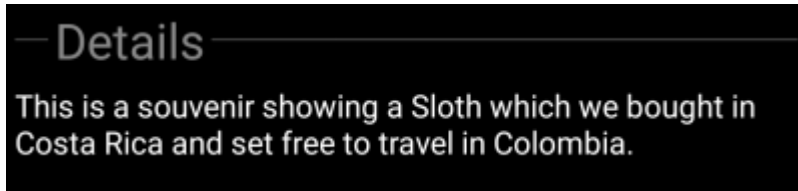

Tarkat tiedot

Tämä osio yksityiskohdat-välilehdestä näyttää omistajan matkaajalle antamat lisätiedot.

Voit napauttaa lisätietojen kuvausta kopioidaksesi tekstin tai sen osan leikepöydälle. Voit tällä tavalla myös aloittaa tekstin kääntämisen toiselle kielelle.