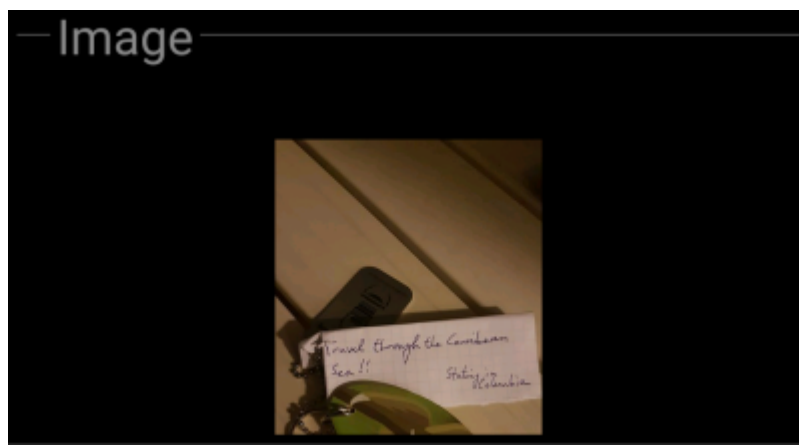

Kuva

Tämä osio yksityiskohdat-välilehdestä näyttää omistajan matkaajalle määrittämän kuvan.

Kuvan napautus avaa sen laitteesi oletuskuvaselaimessa.

Lokikirja-välilehti