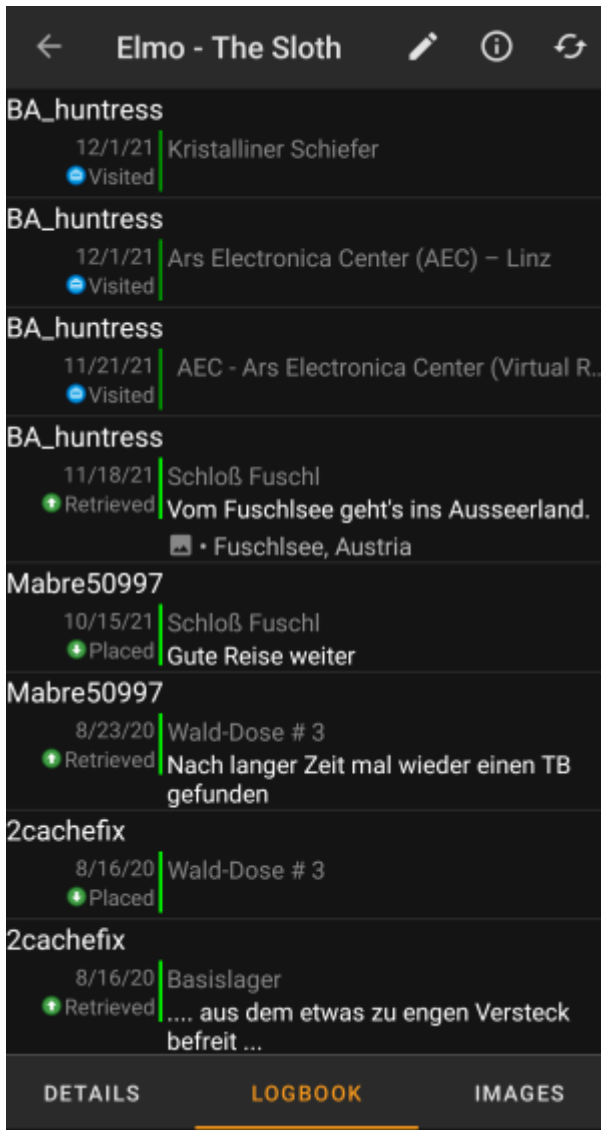

Tarkat tiedot

Tämä osio yksityiskohdat-välilehdestä näyttää omistajan matkaajalle antamat lisätiedot.

Voit napauttaa lisätietojen kuvausta kopioidaksesi tekstin tai sen osan leikepöydälle. Voit tällä tavalla myös aloittaa tekstin kääntämisen toiselle kielelle.

Kuva

Tämä osio yksityiskohdat-välilehdestä näyttää omistajan matkaajalle määrittämän kuvan.

Kuvan napautus avaa sen laitteesi oletuskuvaselaimessa.

Lokikirja-välilehti

Tämä välilehti sisältää vieritettävän listan lokikirjauksista. Jokainen kirjaus sisältää nimimerkin, kirjauspäivämäärän, kirjaustyyppin, kirjaukseen liittyvän kätkön sekä lokitekstin.