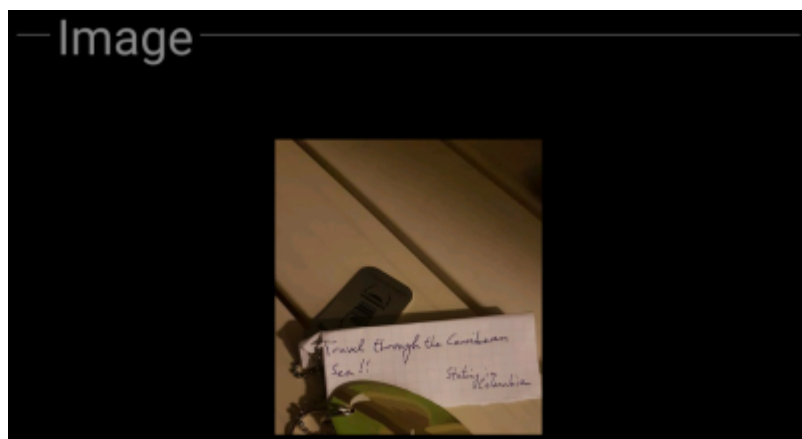

Kuva

Tämä osio yksityiskohdat-välilehdestä näyttää omistajan matkaajalle määrittämän kuvan.

Kuvan klikkaus avaa sen laitteesi oletuskuvaselaimessa.

Lokikirja-välilehti