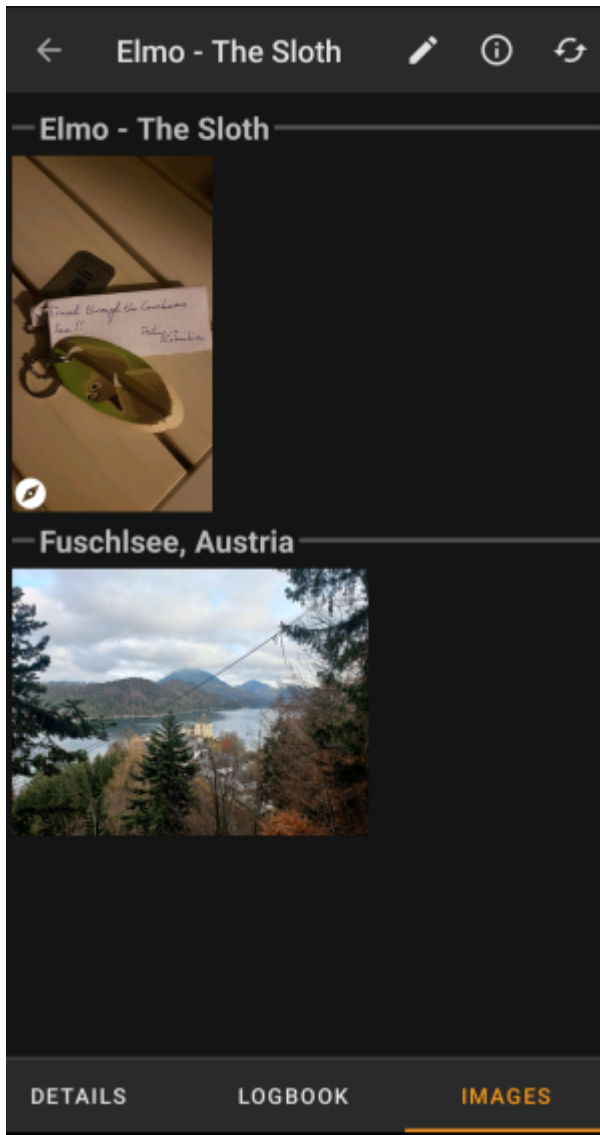

Tämä välilehti sisältää matkaajasta saatavilla olevat kuvat. Se sisältää kaikki kuvat matkaajan kuvauksesta, sekä kaikki lokikirjauksiin liittyvät kuvat, jotka ovat saatavilla [lokikirjavälilehdestä](#).

Tämä ei ole sama toiminto kuin geokätköily sivuston galleria, sillä vain viimeisimmän 35 lokikirjauksen kuvat näytetään tässä, ei kaikkia.

Kuvan klikkaus avaa sen laitteen oletuskuvaselaimessa.

Jos kuvan tiedoissa on koordinaatit, pieni kompassikuvake näytetään kuvan vasemmassa alakulmassa. Tässä tapauksessa voit klikata tai painaa pitkään kyseistä kuvaketta aloittaaksesi ensisijaisen tai toissijaisen [navigoinnin](#) koordinaatteihin.