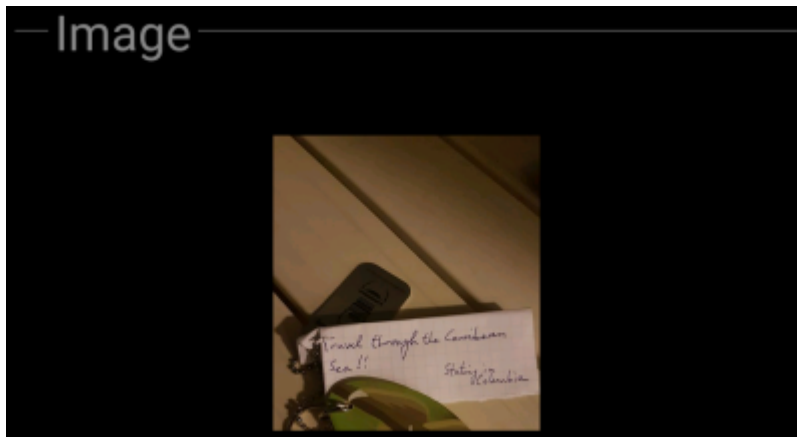

Kuva

Tämä osio yksityiskohdat-välilehdestä näyttää omistajan matkaajalle määrittämän kuvan.

Kuvan klikkaus avaa sen laitteesi oletuskuvaselaimessa.

Lokikirja-välilehti