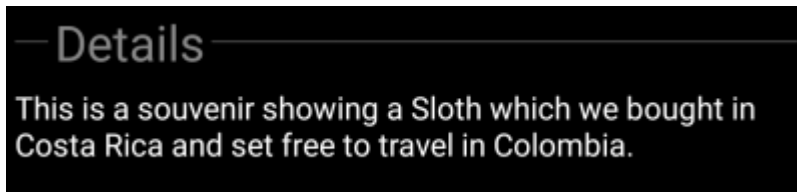

Voit klikata tavoitteen kuvausta kopioidaksesi tekstin tai sen osan leikepöydälle. Voit tällä tavalla myös aloittaa tekstin kääntämisen toiselle kielelle.

Tarkat tiedot

Tämä osio yksityiskohdat-välilehdestä näyttää omistajan matkaajalle antamat lisätiedot.

Voit klikata lisätietojen kuvausta kopioidaksesi tekstin tai sen osan leikepöydälle. Voit tällä tavalla myös aloittaa tekstin kääntämisen toiselle kielelle.