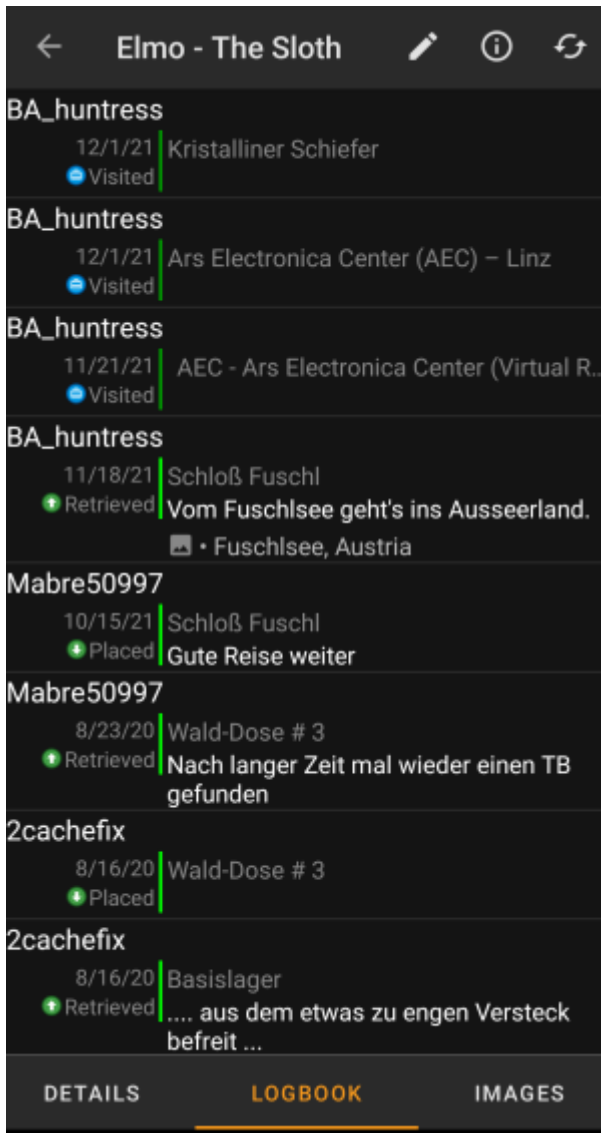

Tarkat tiedot

Tämä osio yksityiskohdat-välilehdestä näyttää omistajan matkaajalle antamat lisätiedot.

Voit klikata lisätietojen kuvausta kopioidaksesi tekstin tai sen osan leikepöydälle. Voit tällä tavalla myös aloittaa tekstin kääntämisen toiselle kielelle.

Kuva

Tämä osio yksityiskohdat-välilehdestä näyttää omistajan matkaajalle määrittämän kuvan.

Kuvan klikkaus avaa sen laitteesi oletuskuvaselaimessa.

Lokikirja-välilehti

Tämä välilehti sisältää vieritettävän listan lokikirjauksista. Jokainen kirjaus sisältää nimimerkin, kirjauspäivämäärän, kirjaustyyppin, kirjaukseen liittyvän kätkön sekä lokitekstin.