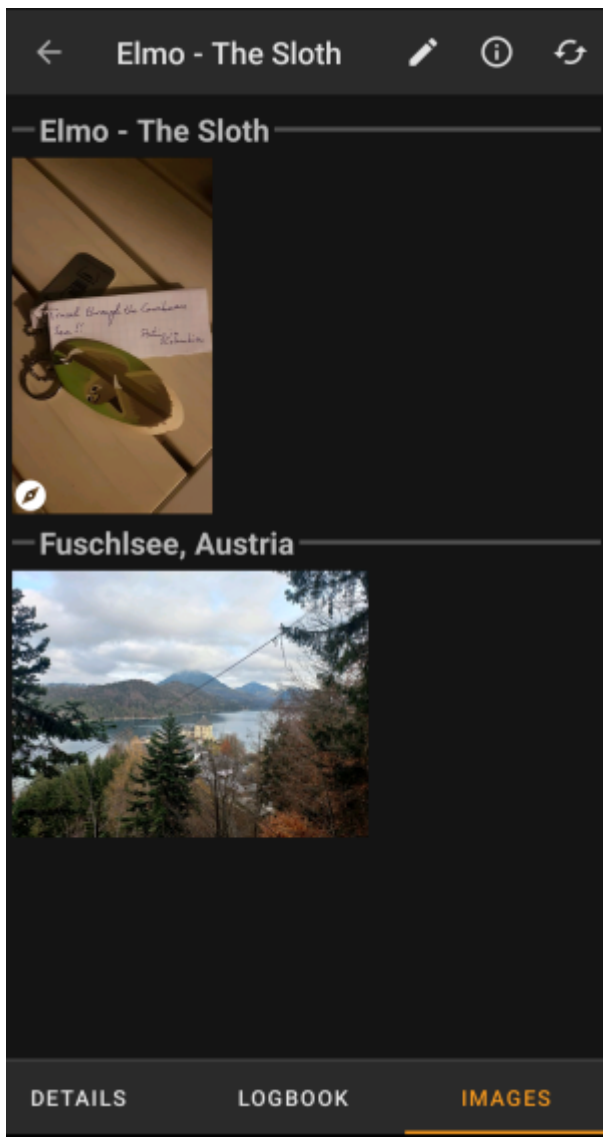

This tab contains the images available for the trackable. It will contain all pictures from the trackable description as well as all pictures attached to logbook entries available in the [logbook tab](#).

This is not the same function as the trackable gallery on the geocaching web page, as only the log pictures of the most recent 35 logs but not all are shown here.

Clicking on an image opens the picture in your default image viewer.

If the image contains coordinates in its header info, a small compass rose icon will be shown on the lower left corner of the image. In this case you can short click or long click on that icon to start your preferred or secondary preferred [navigation](#).