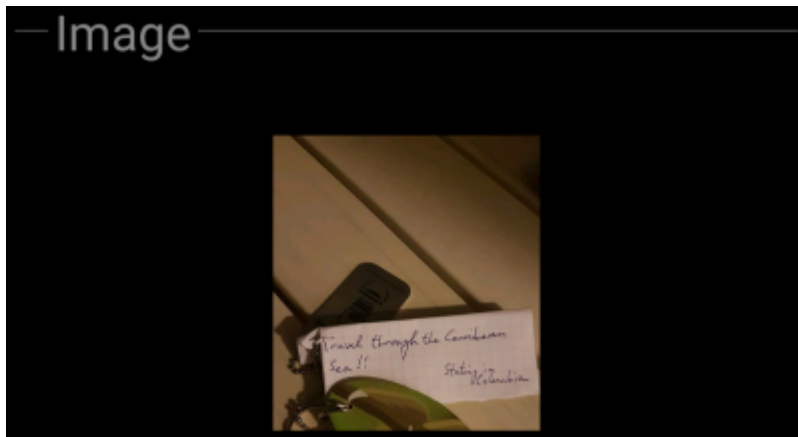

Kuva

Tämä osio yksityiskohdat-välilehdestä näyttää omistajan matkaajalle määrittämän kuvan.

Kuvan klikkaus avaa sen laitteesi oletuskuvaselaimessa.

Lokikirja-välilehti