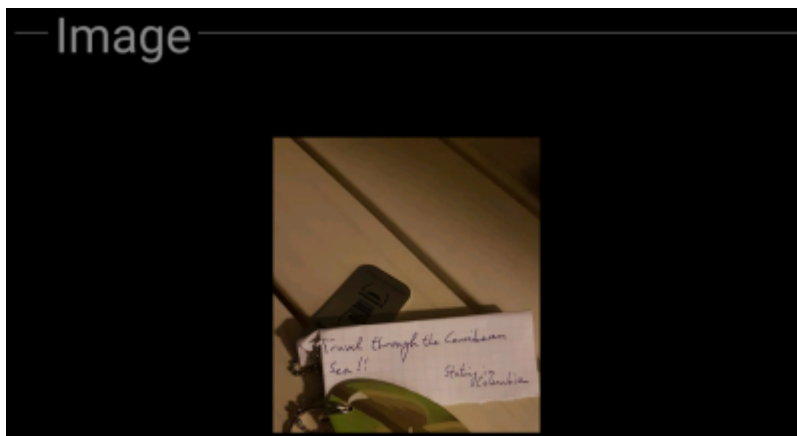

Kuva

Tämä osio yksityiskohdat-välilehdestä näyttää omistajan matkaajalle määrittämän kuvan.

Kuvan klikkaus avaa sen laitteesi oletuskuvaselaimessa.

Lokikirja-välilehti