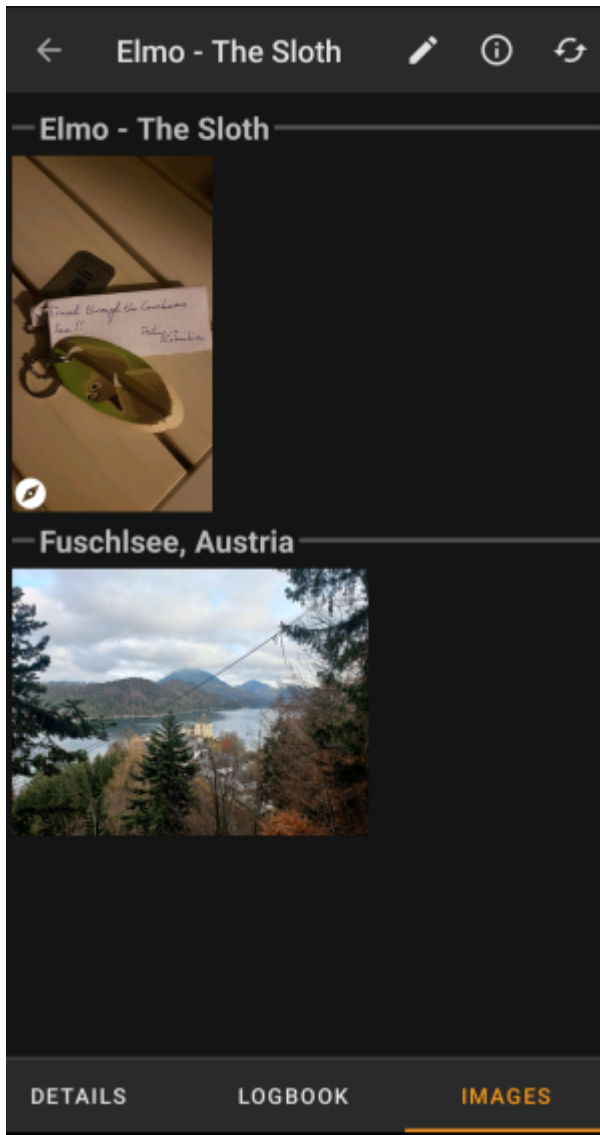

This tab contains the images available for the trackable. It will contain all pictures from the trackable description as well as all pictures attached to logbook entries available in the [logbook tab](#).

This is not the same function as the trackable gallery on the geocaching web page, as only the log pictures of the most recent 35 logs but not all are shown here.

Clicking on an image opens the picture in your default image viewer.

If the image contains coordinates in its header info, a small compass rose icon will be shown on the lower left corner of the image. In this case you can short click or long click on that icon to start your preferred or secondary preferred [navigation](#).