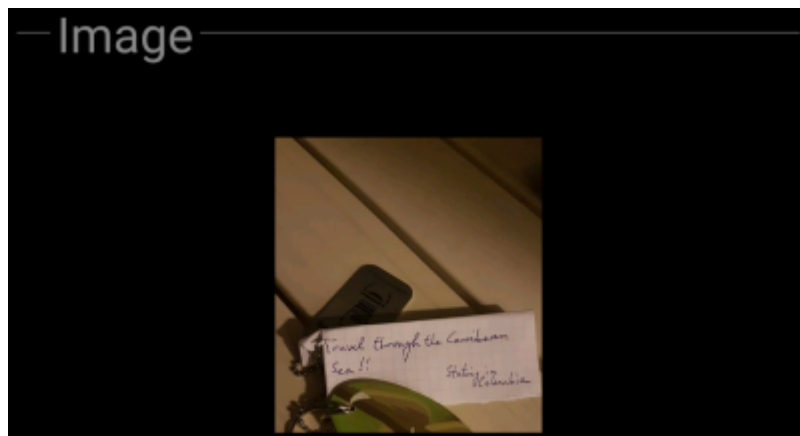

Kuva

Tämä osio yksityiskohdat-välilehdestä näyttää omistajan matkaajalle määrittämän kuvan.

Kuvan napautus avaa sen laitteesi oletuskuvaselaimessa.

Lokikirja-välilehti