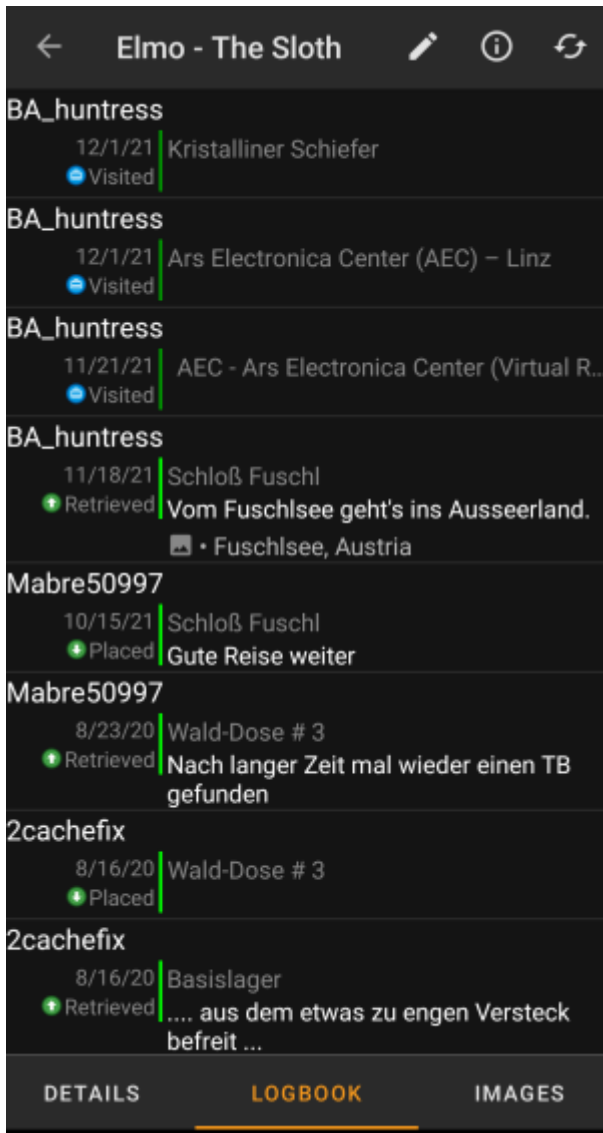

Tarkat tiedot

Tämä osio yksityiskohdat-välilehdestä näyttää omistajan matkaajalle antamat lisätiedot.

Voit napauttaa lisätietojen kuvausta kopioidaksesi tekstin tai sen osan leikepöydälle. Voit tällä tavalla myös aloittaa tekstin kääntämisen toiselle kielelle.

Kuva

Tämä osio yksityiskohdat-välilehdestä näyttää omistajan matkaajalle määrittämän kuvan.

Kuvan napautus avaa sen laitteesi oletuskuvaselaimessa.

Lokikirja-välilehti

Tämä välilehti sisältää vieritettävän listan lokikirjauksista. Jokainen kirjaus sisältää nimimerkin, kirjauspäivämäärän, kirjaustyyppin, kirjaukseen liittyvän kätkön sekä lokitekstin.