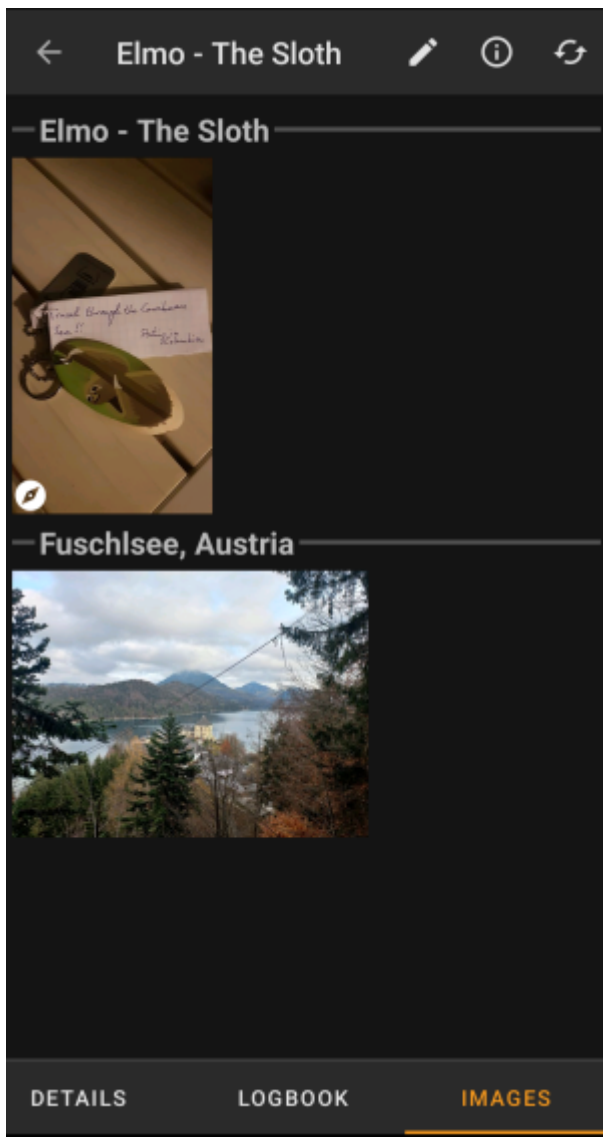

Tämä välilehti sisältää matkaajasta saatavilla olevat kuvat. Se sisältää kaikki kuvat matkaajan kuvauksesta, sekä kaikki lokikirjauksiin liittyvät kuvat, jotka ovat saatavilla [lokikirjavälilehdestä](#).

Tämä ei ole sama toiminto kuin geokätköily sivuston galleria, sillä vain viimeisimmän 35 lokikirjauksen kuvat näytetään tässä, ei kaikkia.

Kuvan napautus avaa sen laitteen oletuskuvaselaimessa.

Jos kuvan tiedoissa on koordinaatit, pieni kompassikuvake näytetään kuvan vasemmassa alakulmassa. Tässä tapauksessa voit napauttaa tai painaa pitkään kyseistä kuvaketta aloittaaksesi ensisijaisen tai toissijaisen [navigoinnin](#) koordinaatteihin.