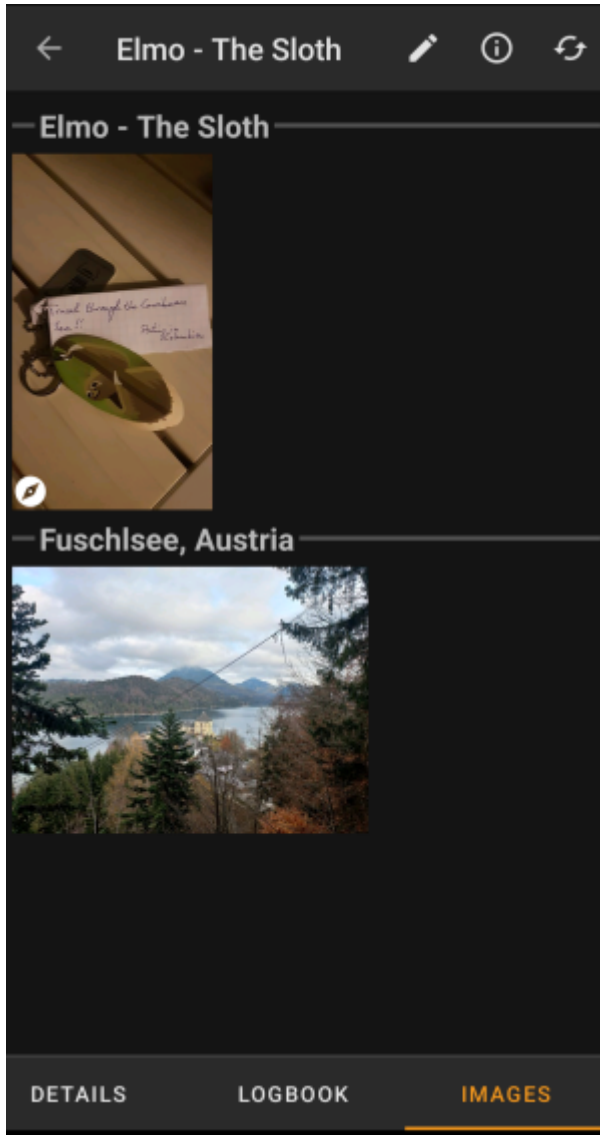

Tämä välilehti sisältää matkaajasta saatavilla olevat kuvat. Se sisältää kaikki kuvat matkaajan kuvauksesta, sekä kaikki lokikirjauksiin liittyvät kuvat, jotka ovat saatavilla [lokikirjavälilehdestä](#).

Tämä ei ole sama toiminto kuin geokätköily sivuston galleria, sillä vain viimeisimmän 35 lokikirjauksen kuvat näytetään tässä, ei kaikkia.

Kuvan napautus avaa sen laitteen oletuskuvaselaimessa.

Jos kuvan tiedoissa on koordinaatit, pieni kompassikuvake näytetään kuvan vasemmassa alakulmassa. Tässä tapauksessa voit napauttaa tai painaa pitkään kyseistä kuvaketta aloittaaksesi ensisijaisen tai toissijaisen [navigoinnin](#) koordinaatteihin.