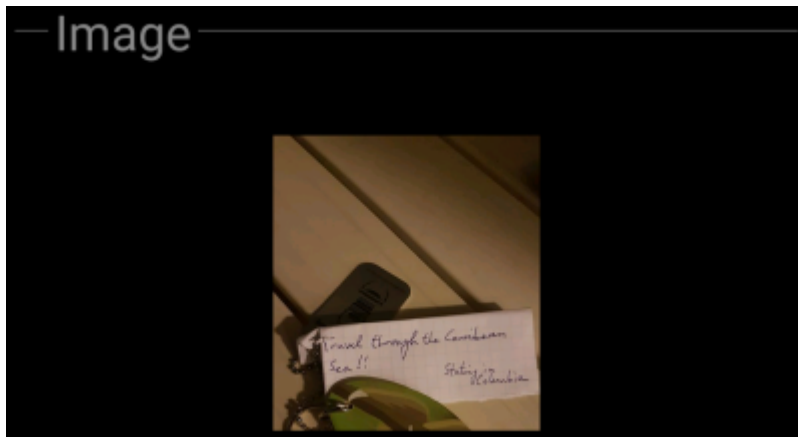

Kuva

Tämä osio yksityiskohdat-välilehdestä näyttää omistajan matkaajalle määrittämän kuvan.

Kuvan napautus avaa sen laitteesi oletuskuvaselaimessa.

Lokikirja-välilehti