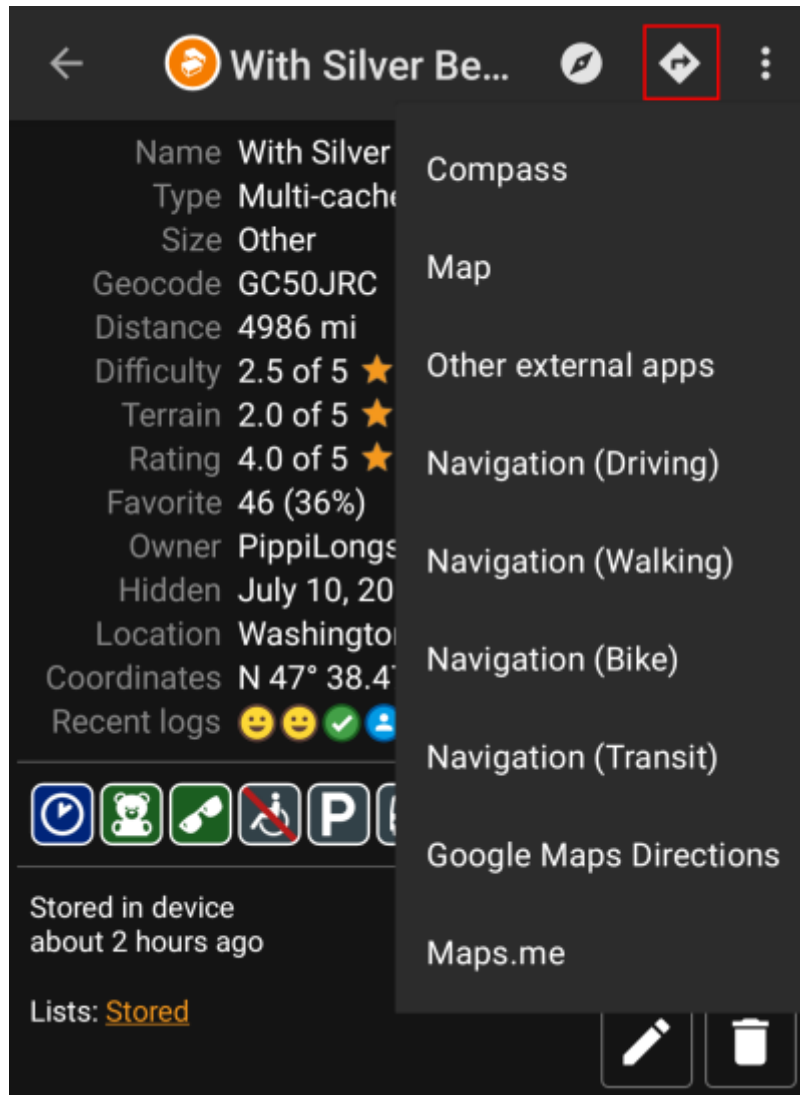

Table of Contents

Navigaatiotavat/työkalut	2
---------------------------------------	---

Navigaatiotavat/työkalut

Kun avaat navigaation koordinaatteihin, alla oleva valikko näytetään halutun navigaatiotavan/työkalun valitsemiseksi.

Seuraava taulukko näyttää yleisnäkymän tuetuista tavoista/työkaluista. Jotkut valinnat näytetään vain jos kyseinen työkalu on asennettu. Voit muokata tätä valikkoa [asetuksissa](#).

Nimi	Selite
Kompassi	Avaa c:geon sisäänrakennetun kompassin .
Tutka	Avaa ohjelman, joka tukee tutkaominaisuutta kuten GPS Status & Toolbox . Tutka on samankaltainen kuin kompassi, mutta näyttää sijaintisi keskellä ja kohdesijainnin sijaintisi suhteen.
Kartta	Avaa c:geon kartan
Staattinen kartta	Tämä toiminto on poistettu.
Lataa staattinen kartta	Tämä toiminto on poistettu.
Locus	Avaa Locus-sovelluksen näyttääkseen koordinaatit kartalla.
Navigointi (Ajo)	Aloittaa Google Maps yksityiskohtaisen navigoinnin autolla ajamiseen kätkölle.