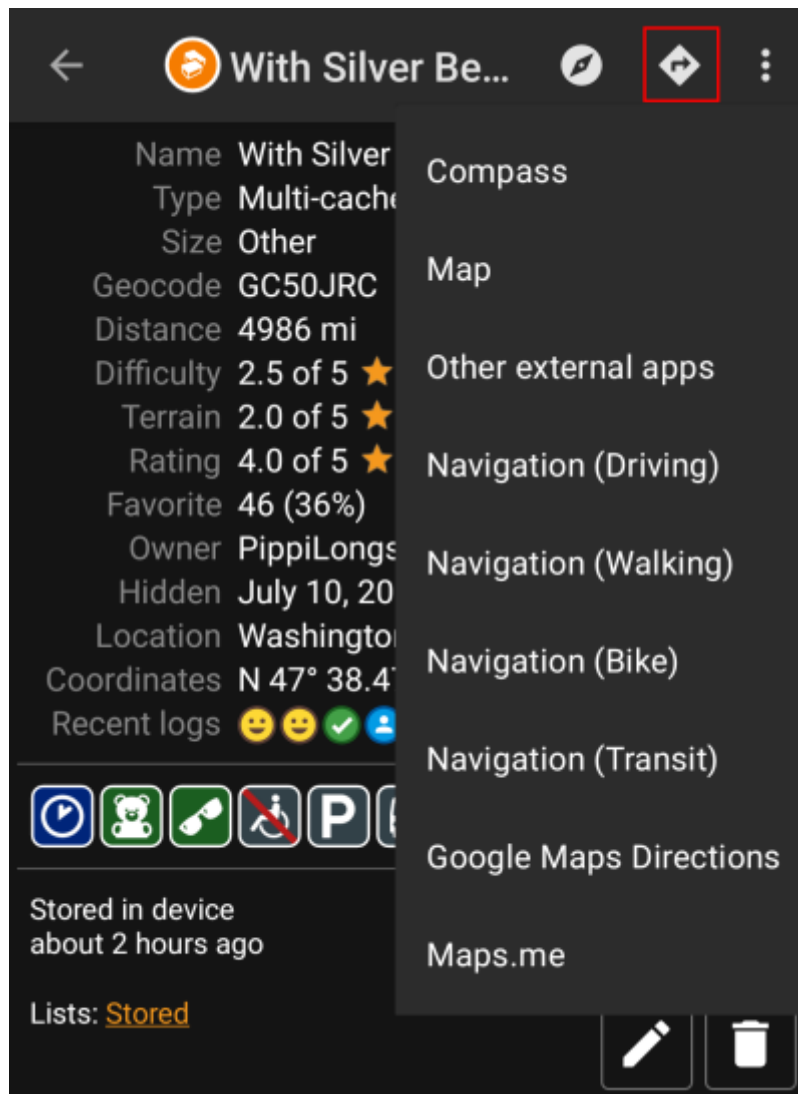

# Table of Contents

**Navigaatiotavat/työkalut** ..... 2

## Navigaatiotavat/työkalut

Kun avaat navigaation koordinaatteihin, alla oleva valikko näytetään halutun navigaatiotavan/työkalun valitsemiseksi.

Seuraava taulukko näyttää yleisnäkymän tuetuista tavoista/työkaluista. Jotkut valinnat näytetään vain jos kyseinen työkalu on asennettu. Voit muokata tätä valikkoa [asetuksissa](#).

Nimi	Selite
Kompassi	Avaa c:geon sisäänrakennetun <a href="#">kompassin</a> .
Tutka	Avaa ohjelman, joka tukee tutkaominaisuutta kuten <a href="#">GPS Status &amp; Toolbox</a> . Tutka on samankaltainen kuin kompassi, mutta näyttää sijaintisi keskellä ja kohdesijainnin sijaintisi suhteen.
Kartta	Avaa c:geon <a href="#">kartan</a>
Staattinen kartta	Tämä toiminto on poistettu.
Lataa staattinen kartta	Tämä toiminto on poistettu.
Locus	Avaa <a href="#">Locus-sovelluksen</a> näyttääkseen koordinaatit kartalla.
Navigointi (Ajo)	Aloittaa <a href="#">Google Maps</a> yksityiskohtaisen navigoinnin autolla ajamiseen kätkölle.