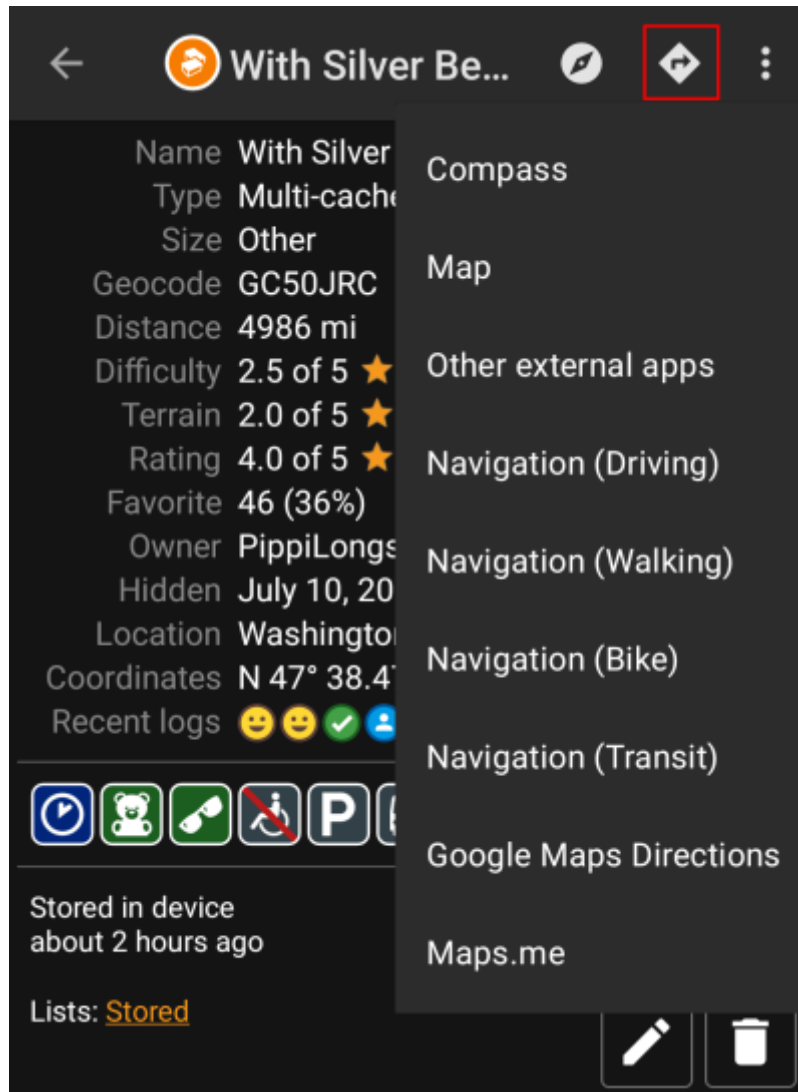

## Navigaatiotavat/työkalut

Kun avaat navigaation koordinaatteihin, alla oleva valikko näytetään halutun navigaatiotavan/työkalun valitsemiseksi.

Seuraava taulukko näyttää yleisnäkymän tuetuista tavoista/työkaluista. Jotkut valinnat näytetään vain jos kyseinen työkalu on asennettu. Voit muokata tätä valikkoa [asetuksissa](#).

Nimi	Selite
Kompassi	Avaa c:geon sisäänrakennetun <a href="#">kompassin</a> .
Tutka	Avaa ohjelman, joka tukee tutkaominaisuutta kuten <a href="#">GPS Status &amp; Toolbox</a> . Tutka on samankaltainen kuin kompassi, mutta näyttää sijaintisi keskellä ja kohdesijainnin sijaintisi suhteen.
Kartta	Avaa c:geon <a href="#">kartan</a>
Staattinen kartta	Tämä toiminto on poistettu.
Lataa staattinen kartta	Tämä toiminto on poistettu.
Locus	Avaa <a href="#">Locus-sovelluksen</a> näyttääkseen koordinaatit kartalla.
Navigointi (Ajo)	Aloittaa <a href="#">Google Maps</a> yksityiskohtaisen navigoinnin autolla ajamiseen kätkölle.