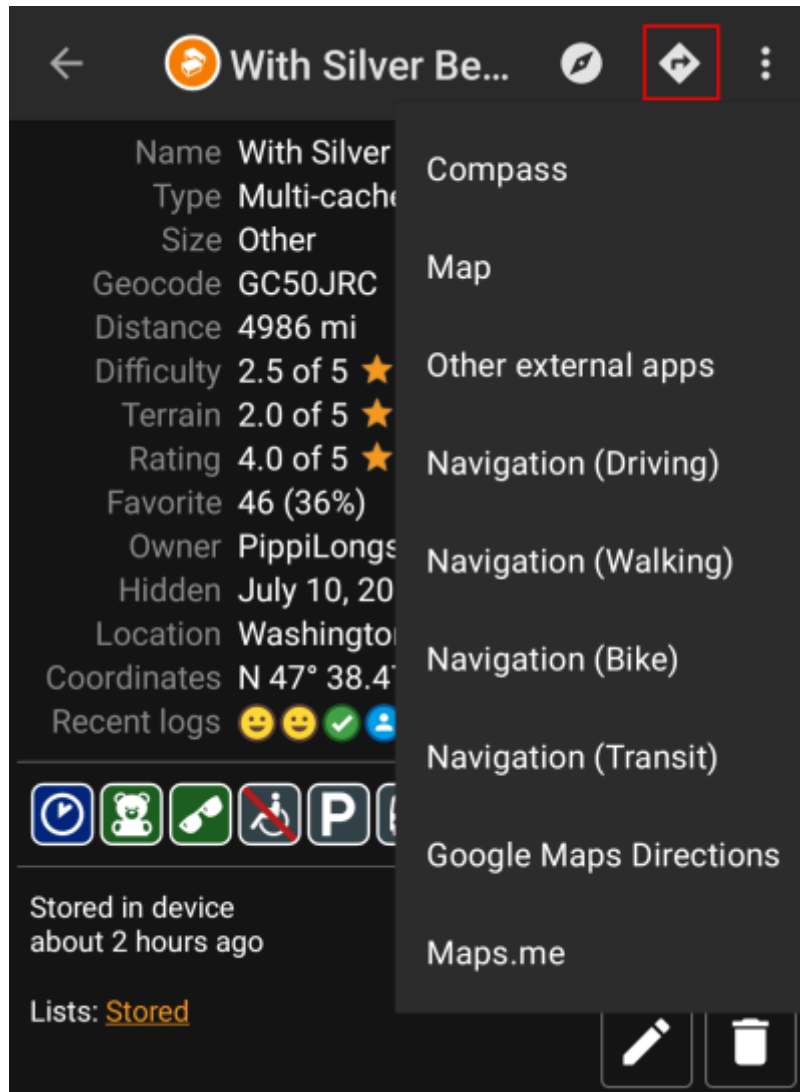

Table of Contents

Navigaatiotavat/työkalut 2

Navigaatiotavat/työkalut

Kun avaat navigaation koordinaatteihin, alla oleva valikko näytetään halutun navigaatiotavan/työkalun valitsemiseksi.

Seuraava taulukko näyttää yleisnäkymän tuetuista tavoista/työkaluista. Jotkut valinnat näytetään vain jos kyseinen työkalu on asennettu. Voit muokata tätä valikkoa [asetuksissa](#).

Nimi	Selite
Kompassi	Avaa c:geon sisäänrakennetun kompassin .
Tutka	Avaa ohjelman, joka tukee tutkaominaisuutta kuten GPS Status & Toolbox . Tutka on samankaltainen kuin kompassi, mutta näyttää sijaintisi keskellä ja kohdesijainnin sijaintisi suhteen.
Kartta	Avaa c:geon kartan
Staattinen kartta	Tämä toiminto on poistettu.
Lataa staattinen kartta	Tämä toiminto on poistettu.
Locus	Avaa Locus-sovelluksen näyttääkseen koordinaatit kartalla.
Navigointi (Ajo)	Aloittaa Google Maps yksityiskohtaisen navigoinnin autolla ajamiseen kätkölle.