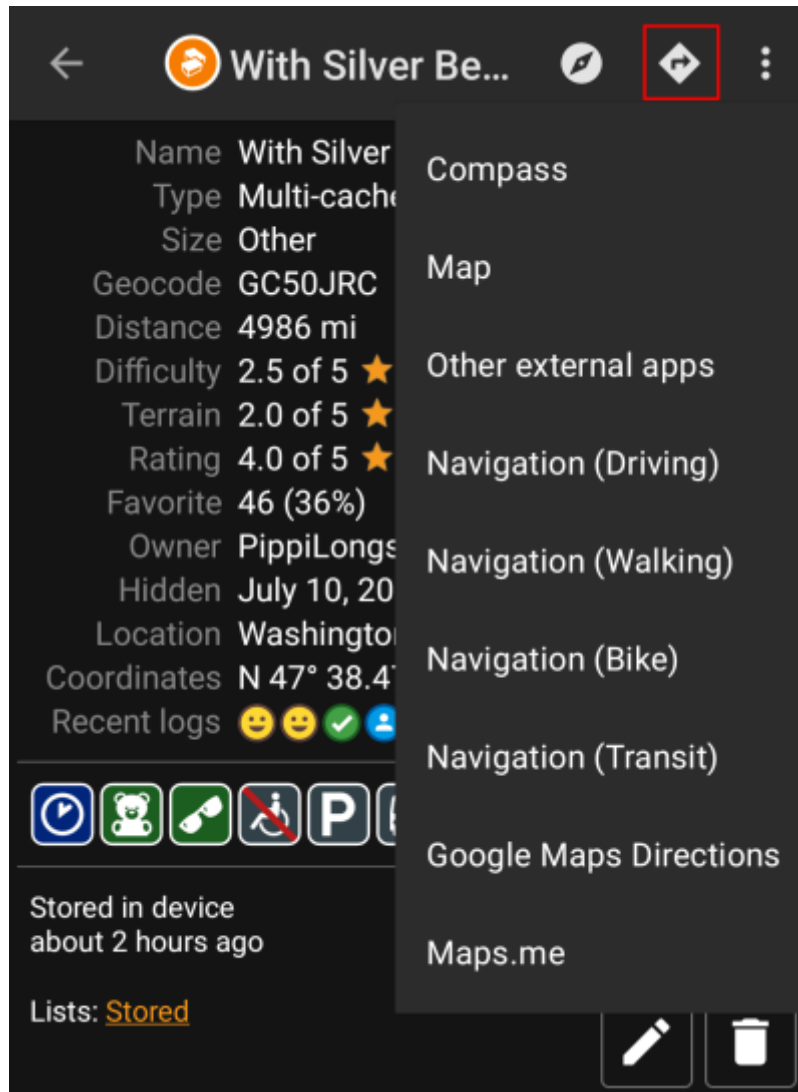

Table of Contents

Navigaatiotavat/työkalut 2

Navigaatiotavat/työkalut

Kun avaat navigaation koordinaatteihin, alla oleva valikko näytetään halutun navigaatiotavan/työkalun valitsemiseksi.

Seuraava taulukko näyttää yleisnäkymän tuetuista tavoista/työkaluista. Jotkut valinnat näytetään vain jos kyseinen työkalu on asennettu. Voit muokata tätä valikkoa [asetuksissa](#).

Nimi	Selite
Kompassi	Avaa c:geon sisäänrakennetun kompassin .
Tutka	Avaa ohjelman, joka tukee tutkaominaisuutta kuten GPS Status & Toolbox . Tutka on samankaltainen kuin kompassi, mutta näyttää sijaintisi keskellä ja kohdesijainnin sijaintisi suhteen.
Kartta	Avaa c:geon kartan
Staattinen kartta	Tämä toiminto on poistettu.
Lataa staattinen kartta	Tämä toiminto on poistettu.
Locus	Avaa Locus-sovelluksen näyttääkseen koordinaatit kartalla.
Navigointi (Ajo)	Aloittaa Google Maps yksityiskohtaisen navigoinnin autolla ajamiseen kätkölle.