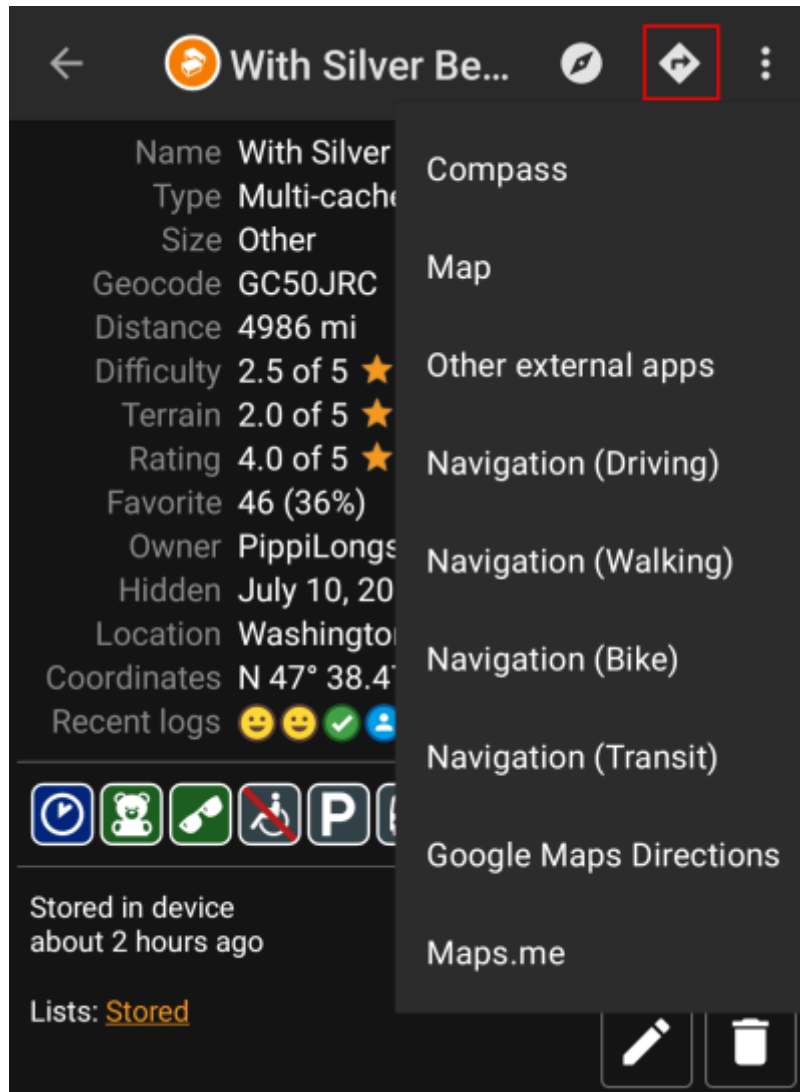

Table of Contents

Navigaatiotavat/työkalut 2

Navigaatiotavat/työkalut

Kun avaat navigaation koordinaatteihin, alla oleva valikko näytetään halutun navigaatiotavan/työkalun valitsemiseksi.

Seuraava taulukko näyttää yleisnäkymän tuetuista tavoista/työkaluista. Jotkut valinnat näytetään vain jos kyseinen työkalu on asennettu. Voit muokata tätä valikkoa [asetuksissa](#).

| Nimi | Selite |
|-------------------------|---|
| Kompassi | Avaa c:geon sisäänrakennetun kompassin . |
| Tutka | Avaa ohjelman, joka tukee tutkaominaisuutta kuten GPS Status & Toolbox . Tutka on samankaltainen kuin kompassi, mutta näyttää sijaintisi keskellä ja kohdesijainnin sijaintisi suhteen. |
| Kartta | Avaa c:geon kartan |
| Staattinen kartta | Tämä toiminto on poistettu. |
| Lataa staattinen kartta | Tämä toiminto on poistettu. |
| Locus | Avaa Locus-sovelluksen näyttääkseen koordinaatit kartalla. |
| Navigointi (Ajo) | Aloittaa Google Maps yksityiskohtaisen navigoinnin autolla ajamiseen kätkölle. |