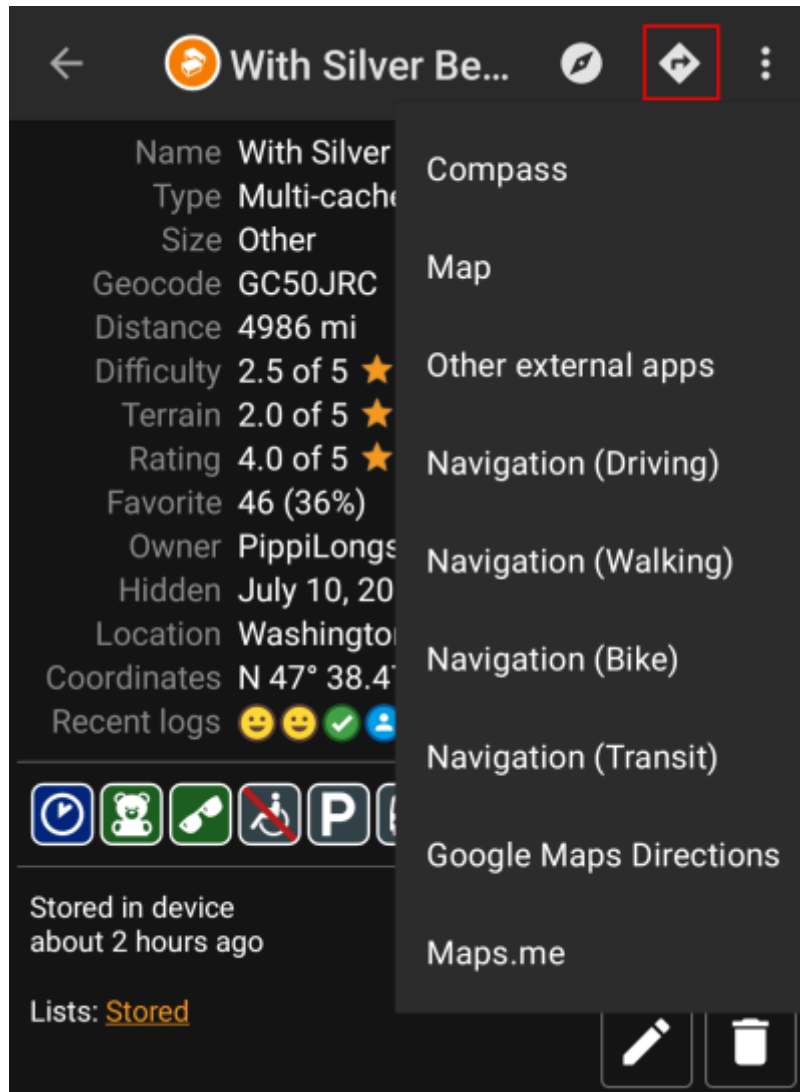

## Navigaatiotavat/työkalut

Kun avaat navigaation koordinaatteihin, alla oleva valikko näytetään halutun navigaatiotavan/työkalun valitsemiseksi.

Seuraava taulukko näyttää yleisnäkymän tuetuista tavoista/työkaluista. Jotkut valinnat näytetään vain jos kyseinen työkalu on asennettu. Voit muokata tätä valikkoa [asetuksissa](#).

Nimi	Selite
Kompassi	Avaa c:geon sisäänrakennetun <a href="#">kompassin</a> .
Tutka	Avaa ohjelman, joka tukee tutkaominaisuutta kuten <a href="#">GPS Status &amp; Toolbox</a> . Tutka on samankaltainen kuin kompassi, mutta näyttää sijaintisi keskellä ja kohdesijainnin sijaintisi suhteen.
Kartta	Avaa c:geon <a href="#">kartan</a>
Staattinen kartta	Tämä toiminto on poistettu.
Lataa staattinen kartta	Tämä toiminto on poistettu.
Locus	Avaa <a href="#">Locus-sovelluksen</a> näyttääkseen koordinaatit kartalla.
Navigointi (Ajo)	Aloittaa <a href="#">Google Maps</a> yksityiskohtaisen navigoinnin autolla ajamiseen kätkölle.