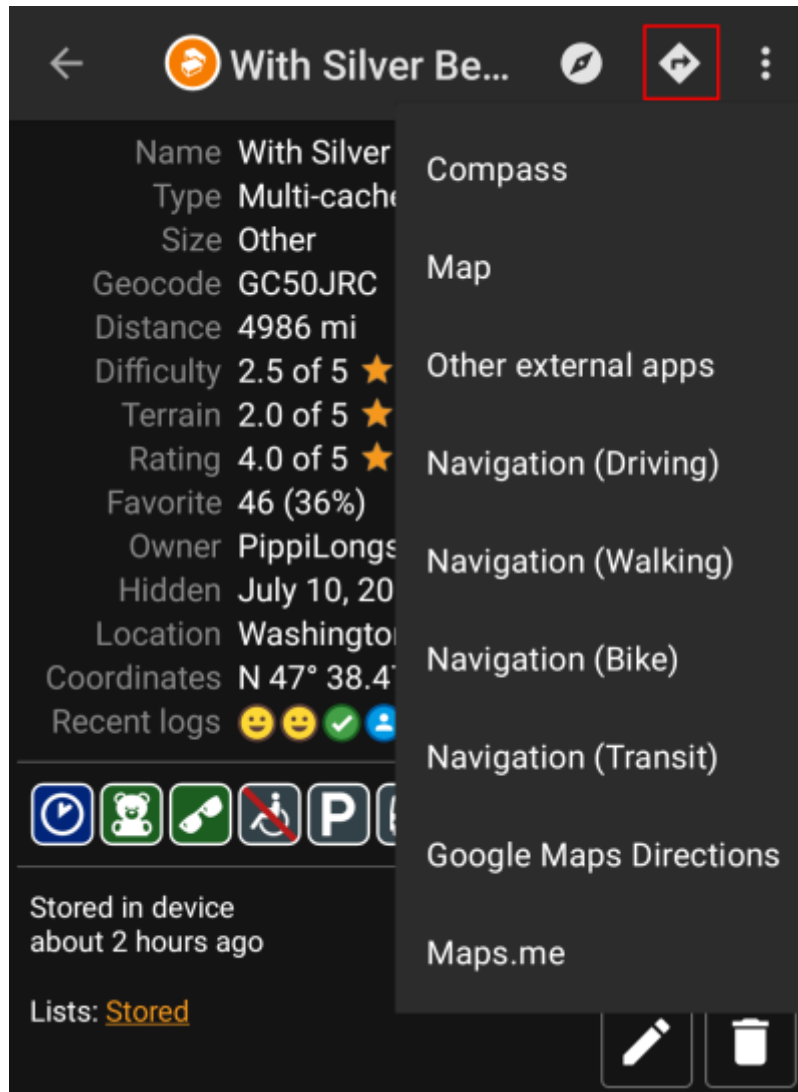

Table of Contents

Navigaatiotavat/työkalut 2

Navigaatiotavat/työkalut

Kun avaat navigaation koordinaatteihin, alla oleva valikko näytetään halutun navigaatiotavan/työkalun valitsemiseksi.

Seuraava taulukko näyttää yleisnäkyvän tuetuista tavoista/työkaluista. Jotkut valinnat näytetään vain jos kyseinen työkalu on asennettu. Voit muokata tätä valikkoa [asetuksissa](#).

Nimi	Selite
Kompassi	Avaa c:geon sisäänrakennetun kompassin .
Tutka	Avaa ohjelman, joka tukee tutkaominaisuutta kuten GPS Status & Toolbox . Tutka on samankaltainen kuin kompassi, mutta näyttää sijaintisi keskellä ja kohdesijainnin sijaintisi suhteen.
Kartta	Avaa c:geon kartan
Staattinen kartta	Tämä toiminto on poistettu.
Lataa staattinen kartta	Tämä toiminto on poistettu.
Locus	Avaa Locus-sovelluksen näyttääkseen koordinaatit kartalla.
Navigointi (Ajo)	Aloittaa Google Maps yksityiskohtaisen navigoinnin autolla ajamiseen kätkölle.
Navigointi (Pyöräily)	Aloittaa Google Maps yksityiskohtaisen navigaation pyörällä ajamiseen kätkölle.
Navigointi (kävely)	Aloittaa Google Maps yksityiskohtaisen navigaation kävelemiseen kätkölle.