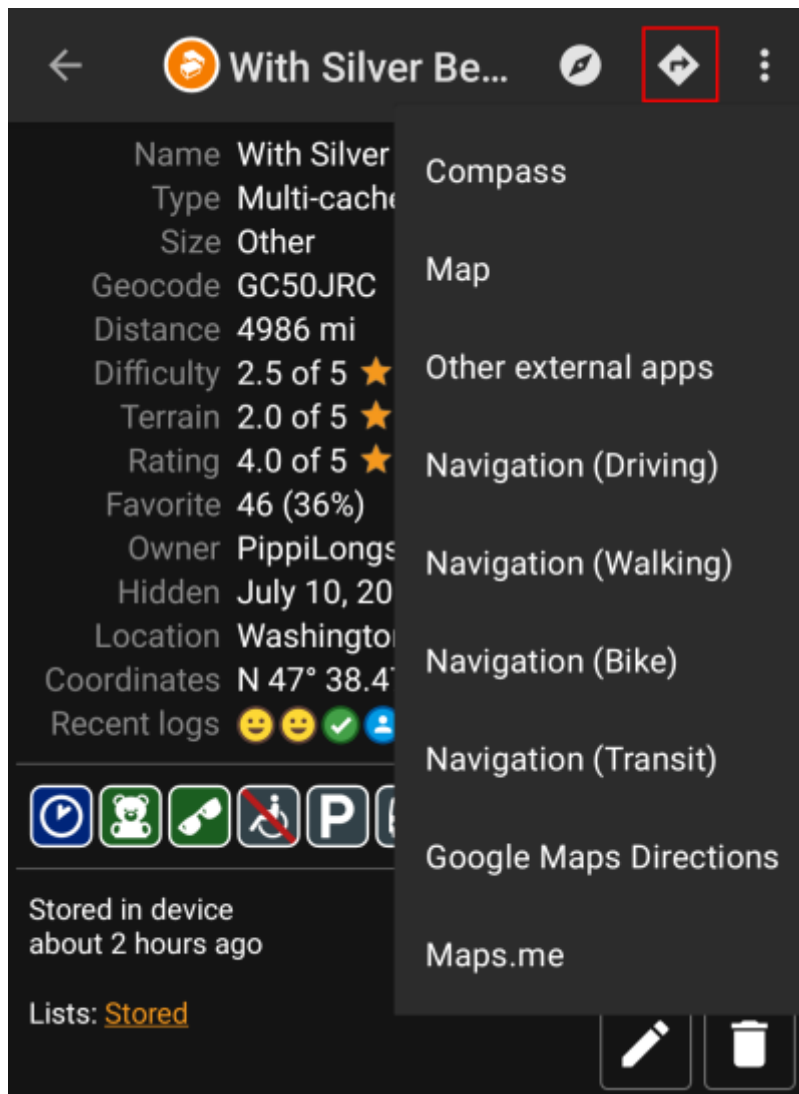

Inhaltsverzeichnis

Navigaatiotavat/työkalut 2

Navigaatiotavat/työkalut

Kun avaat navigaation koordinaatteihin, alla oleva valikko näytetään halutun navigaatiotavan/työkalun valitsemiseksi.

Seuraava taulukko näyttää yleisnäkyvän tuetuista tavoista/työkaluista. Jotkut valinnat näytetään vain jos kyseinen työkalu on asennettu. Voit muokata tätä valikkoa [asetuksissa](#).

Nimi	Selite
Kompassi	Avaa c:geon sisäänrakennetun kompassin .
Tutka	Avaa ohjelman, joka tukee tutkaominaisuutta kuten GPS Status & Toolbox . Tutka on samankaltainen kuin kompassi, mutta näyttää sijaintisi keskellä ja kohdesijainnin sijaintisi suhteen.
Kartta	Avaa c:geon kartan
Staattinen kartta	Tämä toiminto on poistettu.
Lataa staattinen kartta	Tämä toiminto on poistettu.
Locus	Avaa Locus-sovelluksen näyttääkseen koordinaatit kartalla.
Navigointi (Ajo)	Aloittaa Google Maps yksityiskohtaisen navigoinnin autolla ajamiseen kätkölle.
Navigointi (Pyöräily)	Aloittaa Google Maps yksityiskohtaisen navigaation pyörällä ajamiseen kätkölle.
Navigointi (kävely)	Aloittaa Google Maps yksityiskohtaisen navigaation kävelemiseen kätkölle.