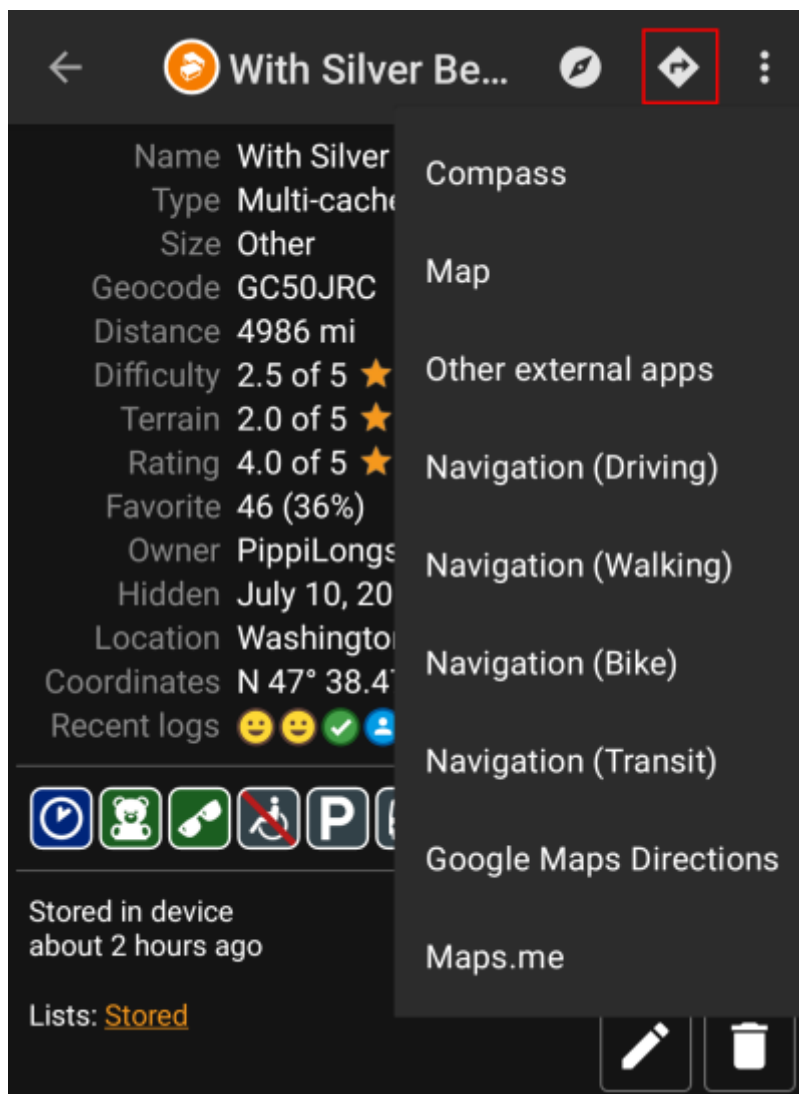

# Table of Contents

**Navigaatiotavat/työkalut** ..... 2

# Navigaatiotavat/työkalut

Kun avaat navigaation koordinaatteihin, alla oleva valikko näytetään halutun navigaatiotavan/työkalun valitsemiseksi.

Seuraava taulukko näyttää yleisnäkyvän tuetuista tavoista/työkaluista. Jotkut valinnat näytetään vain jos kyseinen työkalu on asennettu. Voit muokata tätä valikkoa [asetuksissa](#).

Nimi	Selite
Kompassi	Avaa c:geon sisäänrakennetun <a href="#">kompassin</a> .
Tutka	Avaa ohjelman, joka tukee tutkaominaisuutta kuten <a href="#">GPS Status &amp; Toolbox</a> . Tutka on samankaltainen kuin kompassi, mutta näyttää sijaintisi keskellä ja kohdesijainnin sijaintisi suhteen.
Kartta	Avaa c:geon <a href="#">kartan</a>
Staattinen kartta	Tämä toiminto on poistettu.
Lataa staattinen kartta	Tämä toiminto on poistettu.
Locus	Avaa <a href="#">Locus-sovelluksen</a> näyttääkseen koordinaatit kartalla.
Navigointi (Ajo)	Aloittaa <a href="#">Google Maps</a> yksityiskohtaisen navigoinnin autolla ajamiseen kätkölle.
Navigointi (Pyöräily)	Aloittaa <a href="#">Google Maps</a> yksityiskohtaisen navigaation pyörällä ajamiseen kätkölle.
Navigointi (kävely)	Aloittaa <a href="#">Google Maps</a> yksityiskohtaisen navigaation kävelemiseen kätkölle.