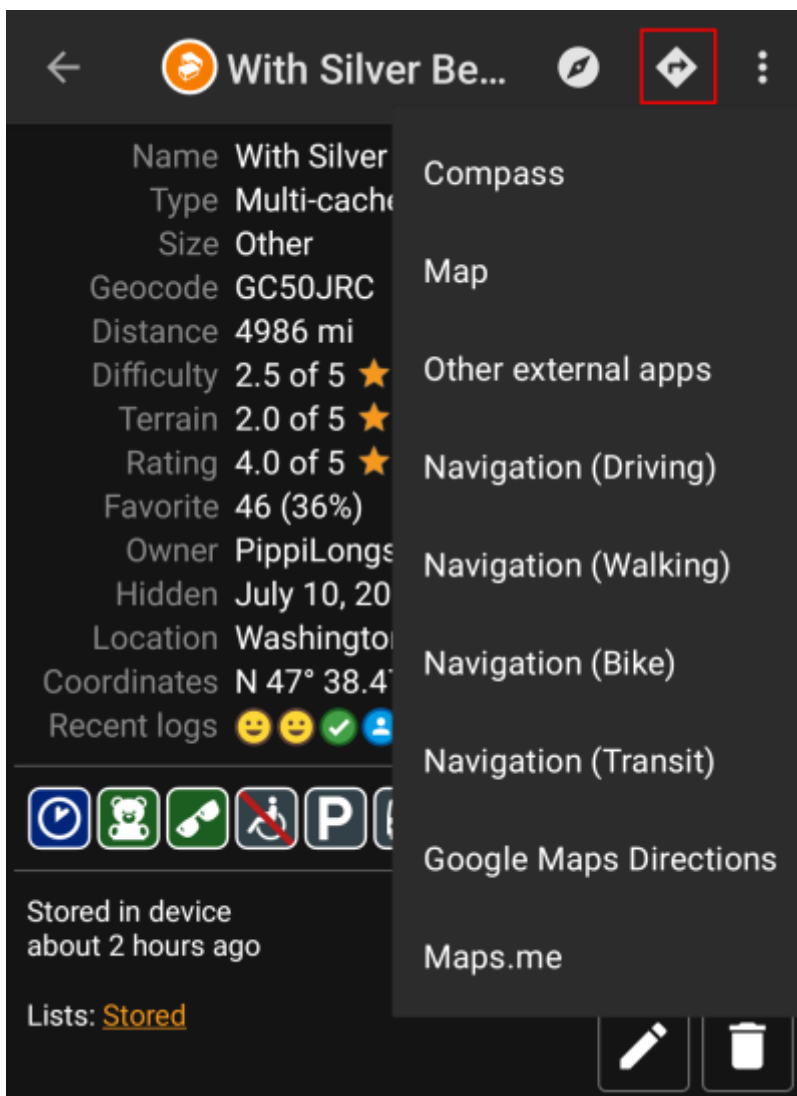

Table of Contents

Navigaatiotavat/työkalut	2
---------------------------------------	---

Navigaatiotavat/työkalut

Kun avaat navigaation koordinaatteihin, alla oleva valikko näytetään halutun navigaatiotavan/työkalun valitsemiseksi.

Seuraava taulukko näyttää yleisnäkymän tuetuista tavoista/työkaluista. Jotkut valinnat näytetään vain jos kyseinen työkalu on asennettu. Voit muokata tätä valikkoa [asetuksissa](#).

Nimi	Selite
Kompassi	Avaa c:geon sisäänrakennetun kompassin .
Tutka	Avaa ohjelman, joka tukee tutkaominaisuutta kuten GPS Status & Toolbox . Tutka on samankaltainen kuin kompassi, mutta näyttää sijaintisi keskellä ja kohdesijainnin sijaintisi suhteen.
Kartta	Avaa c:geon kartan
Staattinen kartta	Tämä toiminto on poistettu.
Lataa staattinen kartta	Tämä toiminto on poistettu.
Locus	Avaa Locus-sovelluksen näyttääkseen koordinaatit kartalla.
Navigointi (Ajo)	Aloittaa Google Maps yksityiskohtaisen navigoinnin autolla ajamiseen kätkölle.
Navigointi (Pyöräily)	Aloittaa Google Maps yksityiskohtaisen navigaation pyörällä ajamiseen kätkölle.
Navigointi (kävely)	Aloittaa Google Maps yksityiskohtaisen navigaation kävelemiseen kätkölle.