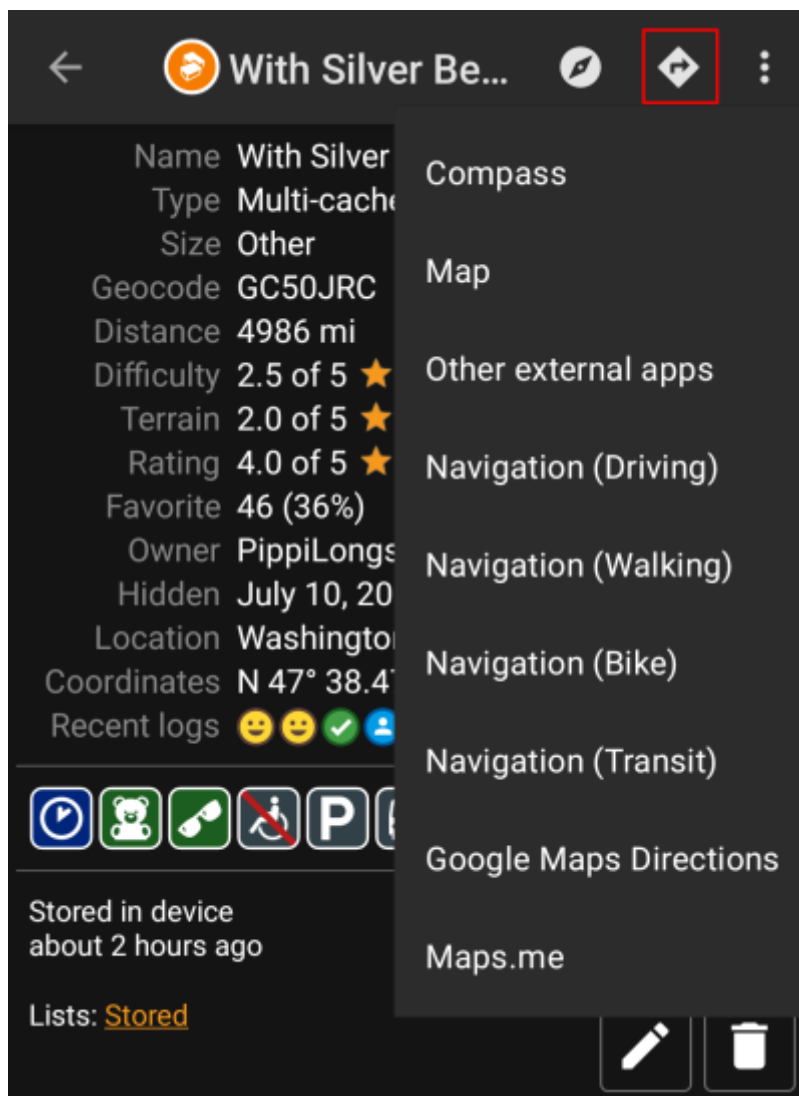

Table of Contents

Navigaatiotavat/työkalut 2

Navigaatiotavat/työkalut

Kun avaat navigaation koordinaatteihin, alla oleva valikko näytetään halutun navigaatiotavan/työkalun valitsemiseksi.

Seuraava taulukko näyttää yleisnäkymän tuetuista tavoista/työkaluista. Jotkut valinnat näytetään vain jos kyseinen työkalu on asennettu. Voit muokata tätä valikkoa [asetuksissa](#).

Nimi	Selite
Kompassi	Avaa c:geon sisäänrakennetun kompassin .
Tutka	Avaa ohjelman, joka tukee tutkaominaisuutta kuten GPS Status & Toolbox . Tutka on samankaltainen kuin kompassi, mutta näyttää sijaintisi keskellä ja kohdesijainnin sijaintisi suhteen.
Kartta	Avaa c:geon kartan
Staattinen kartta	Avaa aiemmin ladatut staattiset kartat
Lataa staattinen kartta	Tämä valinta on saatavilla vain, jos staattisia karttoja ei ole vielä ladattu, ja yrittää ladata ne.
Locus	Avaa Locus-sovelluksen näyttääkseen koordinaatit kartalla.
Navigointi (Ajo)	Aloittaa Google Maps yksityiskohtaisen navigoinnin autolla ajamiseen kätkölle.
Navigointi (Pyöräily)	Aloittaa Google Maps yksityiskohtaisen navigaation pyörällä ajamiseen kätkölle.
Navigointi (kävely)	Aloittaa Google Maps yksityiskohtaisen navigaation kävelemiseen kätkölle.