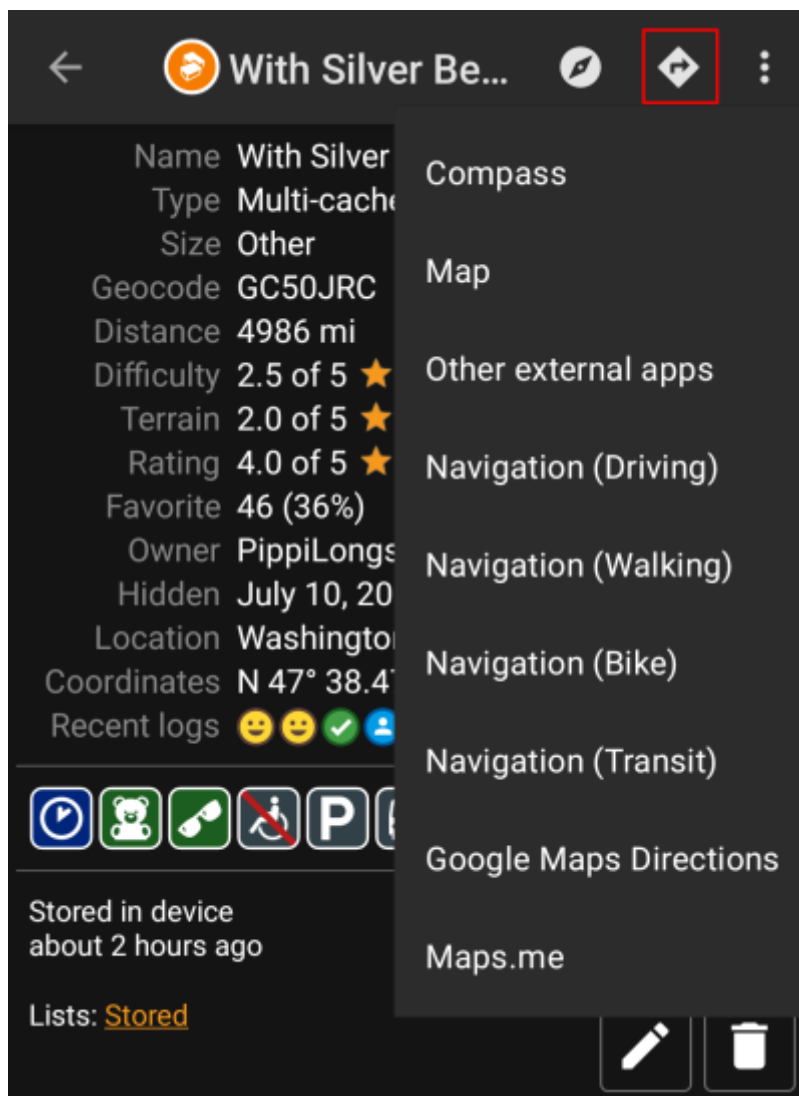

Table of Contents

Navigaatiotavat/työkalut 2

Navigaatiotavat/työkalut

Kun avaat navigaation koordinaatteihin, alla oleva valikko näytetään halutun navigaatiotavan/työkalun valitsemiseksi.

Seuraava taulukko näyttää yleisnäkyvän tuetuista tavoista/työkaluista. Jotkut valinnat näytetään vain jos kyseinen työkalu on asennettu. Voit muokata tätä valikkoa [asetuksissa](#).

Nimi	Selite
Kompassi	Avaa c:geon sisäänrakennetun kompassin .
Tutka	Avaa ohjelman, joka tukee tutkaominaisuutta kuten GPS Status & Toolbox . Tutka on samankaltainen kuin kompassi, mutta näyttää sijaintisi keskellä ja kohdesijainnin sijaintisi suhteen.
Kartta	Avaa c:geon kartan
Staattinen kartta	Avaa aiemmin ladatut staattiset kartat
Lataa staattinen kartta	Tämä valinta on saatavilla vain, jos staattisia karttoja ei ole vielä ladattu, ja yrittää ladata ne.
Locus	Avaa Locus-sovelluksen näyttääkseen koordinaatit kartalla.
Navigointi (Ajo)	Aloittaa Google Maps yksityiskohtaisen navigoinnin autolla ajamiseen kätkölle.
Navigointi (Pyöräily)	Aloittaa Google Maps yksityiskohtaisen navigaation pyörällä ajamiseen kätkölle.
Navigointi (kävely)	Aloittaa Google Maps yksityiskohtaisen navigaation kävelemiseen kätkölle.