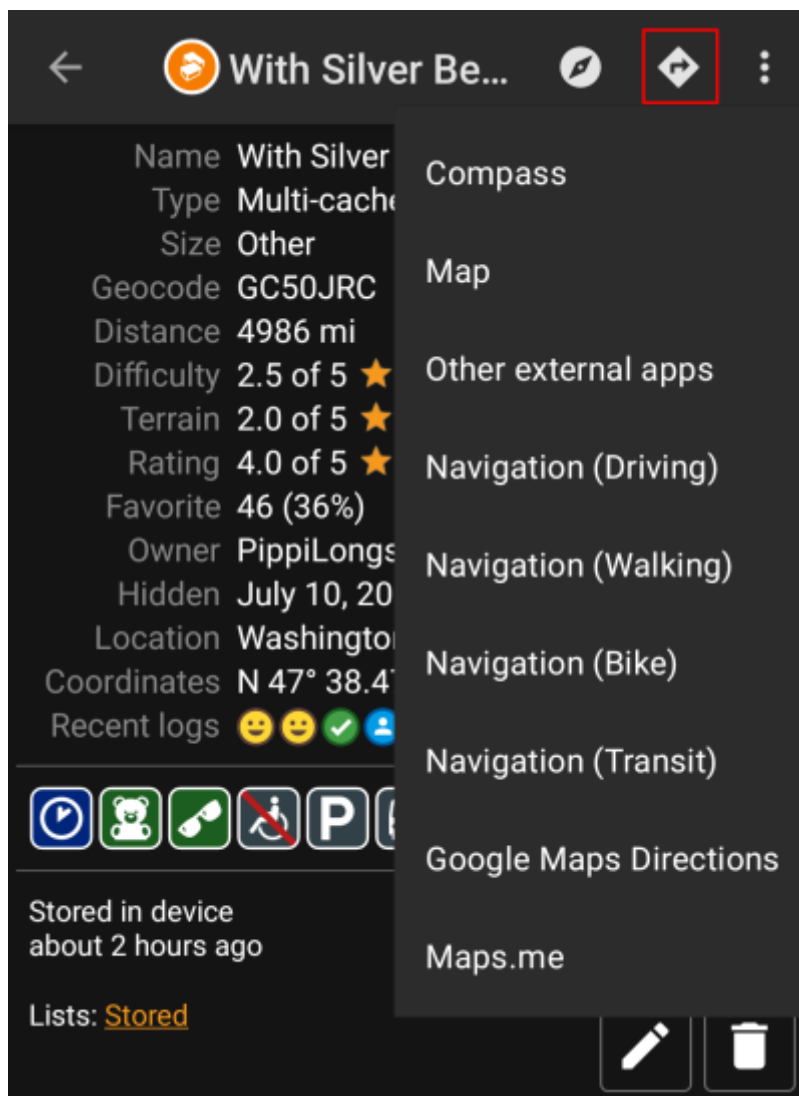

Navigaatiotavat/työkalut

Kun avaat navigaation koordinaatteihin, alla oleva valikko näytetään halutun navigaatiotavan/työkalun valitsemiseksi.

Seuraava taulukko näyttää yleisnäkyvän tuetuista tavoista/työkaluista. Jotkut valinnat näytetään vain jos kyseinen työkalu on asennettu. Voit muokata tätä valikkoa [asetuksissa](#).

Nimi	Selite
Kompassi	Avaa c:geon sisäänrakennetun kompassin.
Tutka	Avaa ohjelman, joka tukee tutkaominaisuutta kuten GPS Status & Toolbox. Tutka on samankaltainen kuin kompassi, mutta näyttää sijaintisi keskellä ja kohdesijainnin sijaintisi suhteen.
Kartta	Avaa c:geon kartan
Staattinen kartta	Avaa aiemmin ladatut staattiset kartat
Lataa staattinen kartta	Tämä valinta on saatavilla vain, jos staattisia karttoja ei ole vielä ladattu, ja yrittää ladata ne.
Locus	Avaa Locus-sovelluksen näyttääkseen koordinaatit kartalla.
Navigointi (Ajo)	Aloittaa Google Maps yksityiskohtaisen navigoinnin autolla ajamiseen kätkölle.
Navigointi (Pyöräily)	Aloittaa Google Maps yksityiskohtaisen navigaation pyörällä ajamiseen kätkölle.
Navigointi (kävely)	Aloittaa Google Maps yksityiskohtaisen navigaation kävelemiseen kätkölle.