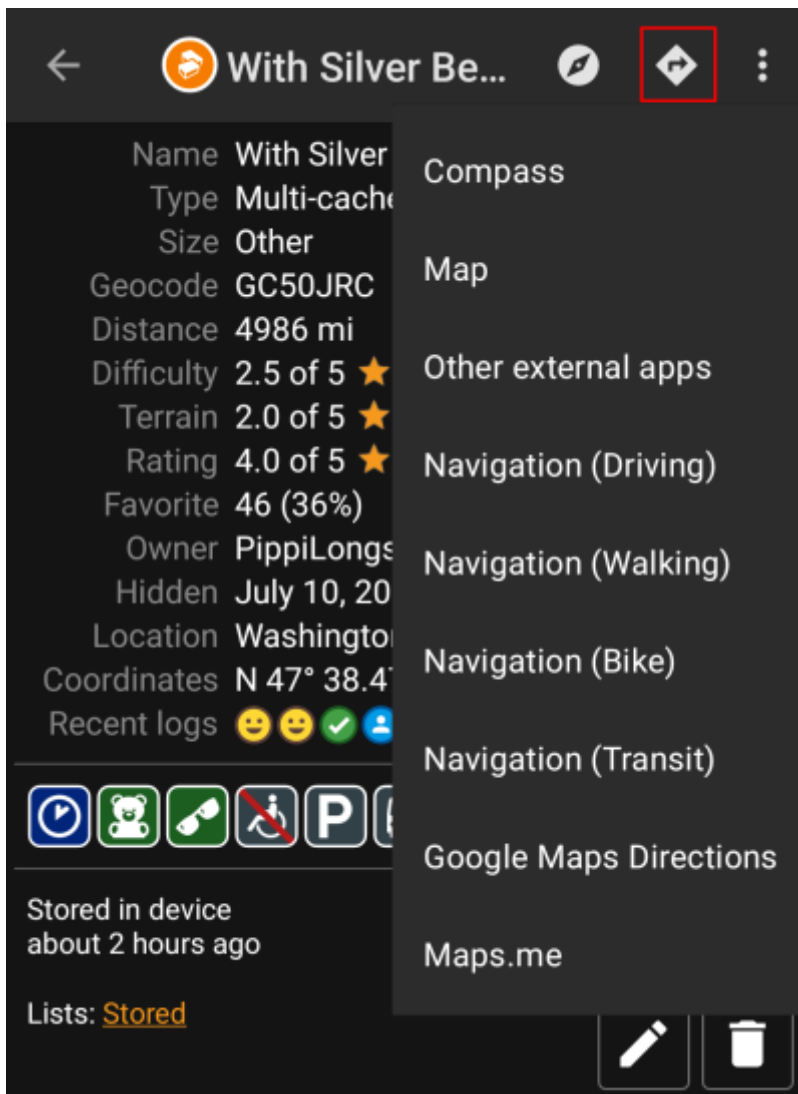

Inhaltsverzeichnis

Navigaatiotavat/työkalut 2

Navigaatiotavat/työkalut

Kun avaat navigaation koordinaatteihin, alla oleva valikko näytetään halutun navigaatiotavan/työkalun valitsemiseksi.

Seuraava taulukko näyttää yleisnäkyvän tuetuista tavoista/työkaluista. Jotkut valinnat näytetään vain jos kyseinen työkalu on asennettu. Voit muokata tätä valikkoa [asetuksissa](#).

Nimi	Selite
Kompassi	Avaa c:geon sisäänrakennetun kompassin .
Tutka	Avaa ohjelman, joka tukee tutkaominaisuutta kuten GPS Status & Toolbox . Tutka on samankaltainen kuin kompassi, mutta näyttää sijaintisi keskellä ja kohdesijainnin sijaintisi suhteen.
Kartta	Avaa c:geon kartan
Staattinen kartta	Avaa aiemmin ladatut staattiset kartat
Lataa staattinen kartta	Tämä valinta on saatavilla vain, jos staattisia karttoja ei ole vielä ladattu, ja yrittää ladata ne.
Locus	Avaa Locus-sovelluksen näyttääkseen koordinaatit kartalla.
Navigointi (Ajo)	Aloittaa Google Maps yksityiskohtaisen navigoinnin autolla ajamiseen kätkölle.
Navigointi (Pyöräily)	Aloittaa Google Maps yksityiskohtaisen navigaation pyörällä ajamiseen kätkölle.
Navigointi (kävely)	Aloittaa Google Maps yksityiskohtaisen navigaation kävelemiseen kätkölle.