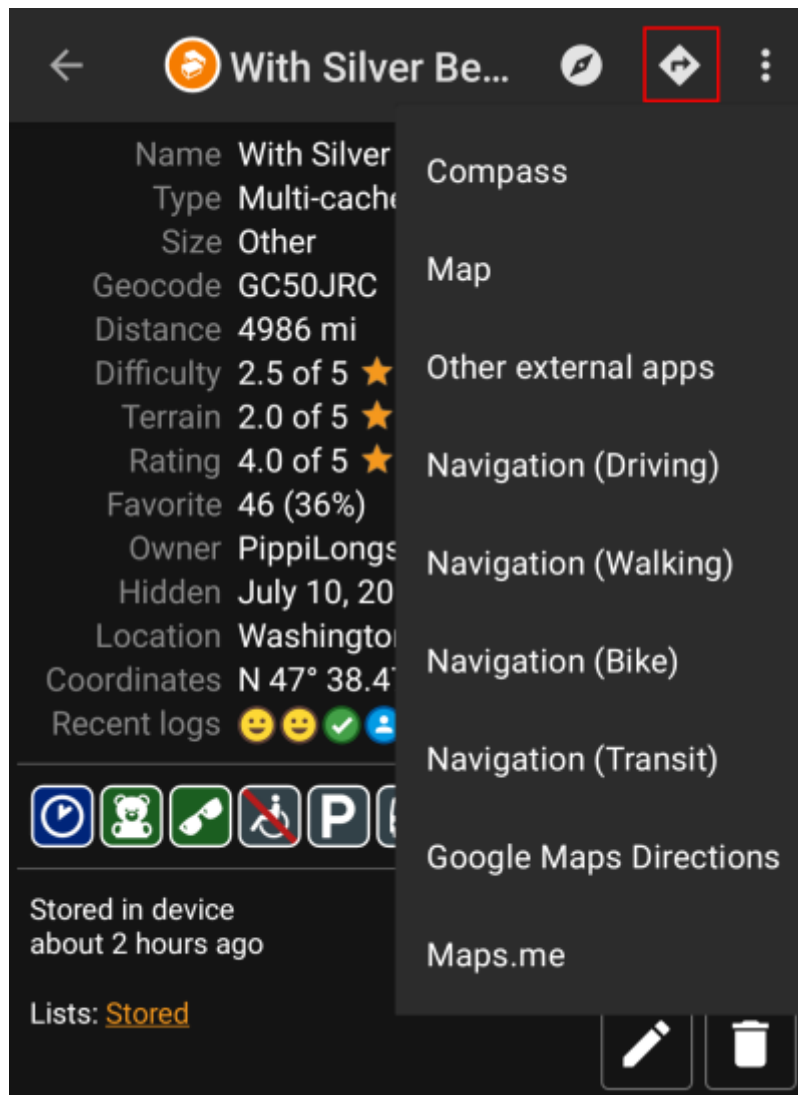

Kun avaat navigaation koordinaatteihin, alla oleva valikko näytetään halutun navigaatiotavan/työkalun valitsemiseksi.

Seuraava taulukko näyttää yleisnäkymän tuetuista tavoista/työkaluista. Jotkut valinnat näytetään vain jos kyseinen työkalu on asennettu. Voit muokata tätä valikkoa [asetuksissa](#).

Nimi	Selite
Kompassi	Avaa c:geon sisäänrakennetun kompassin .
Tutka	Avaa ohjelman, joka tukee tutkaominaisuutta kuten GPS Status & Toolbox . Tutka on samankaltainen kuin kompassi, mutta näyttää sijaintisi keskellä ja kohdesijainnin sijaintisi suhteen.
Kartta	Avaa c:geon kartan
Staattinen kartta	Avaa aiemmin ladatut staattiset kartat
Lataa staattinen kartta	Tämä valinta on saatavilla vain, jos staattisia karttoja ei ole vielä ladattu, ja yrittää ladata ne.