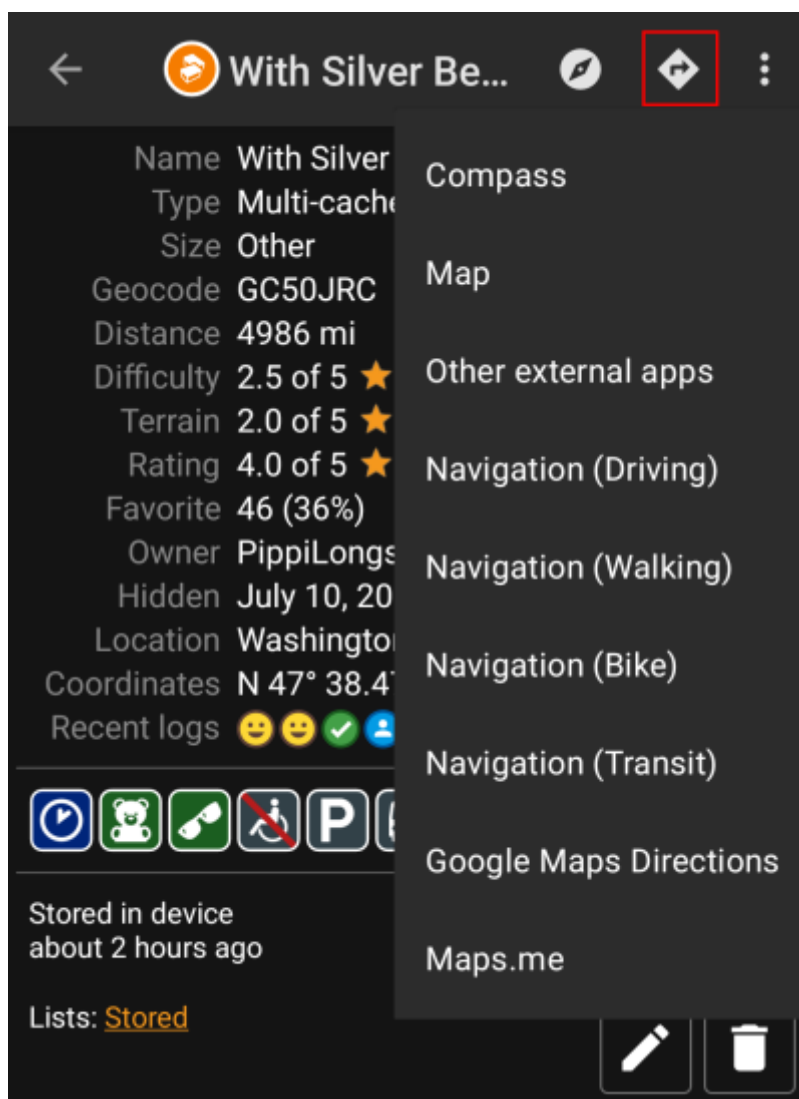

Kun avaat navigaation koordinaatteihin, alla oleva valikko näytetään halutun navigaatiotavan/työkalun valitsemiseksi.

Seuraava taulukko näyttää yleisnäkyvän tuetuista tavoista/työkaluista. Jotkut valinnat näytetään vain jos kyseinen työkalu on asennettu. Voit muokata tätä valikkoa [asetuksissa](#).

Nimi	Selite
Kompassi	Avaa c:geon sisäänrakennetun kompassin .
Tutka	Avaa ohjelman, joka tukee tutkaominaisuutta kuten GPS Status & Toolbox . Tutka on samankaltainen kuin kompassi, mutta näyttää sijaintisi keskellä ja kohdesijainnin sijaintisi suhteen.
Kartta	Avaa c:geon kartan
Staattinen kartta	Avaa aiemmin ladatut staattiset kartat
Lataa staattinen kartta	Tämä valinta on saatavilla vain, jos staattisia karttoja ei ole vielä ladattu, ja yrittää ladata ne.