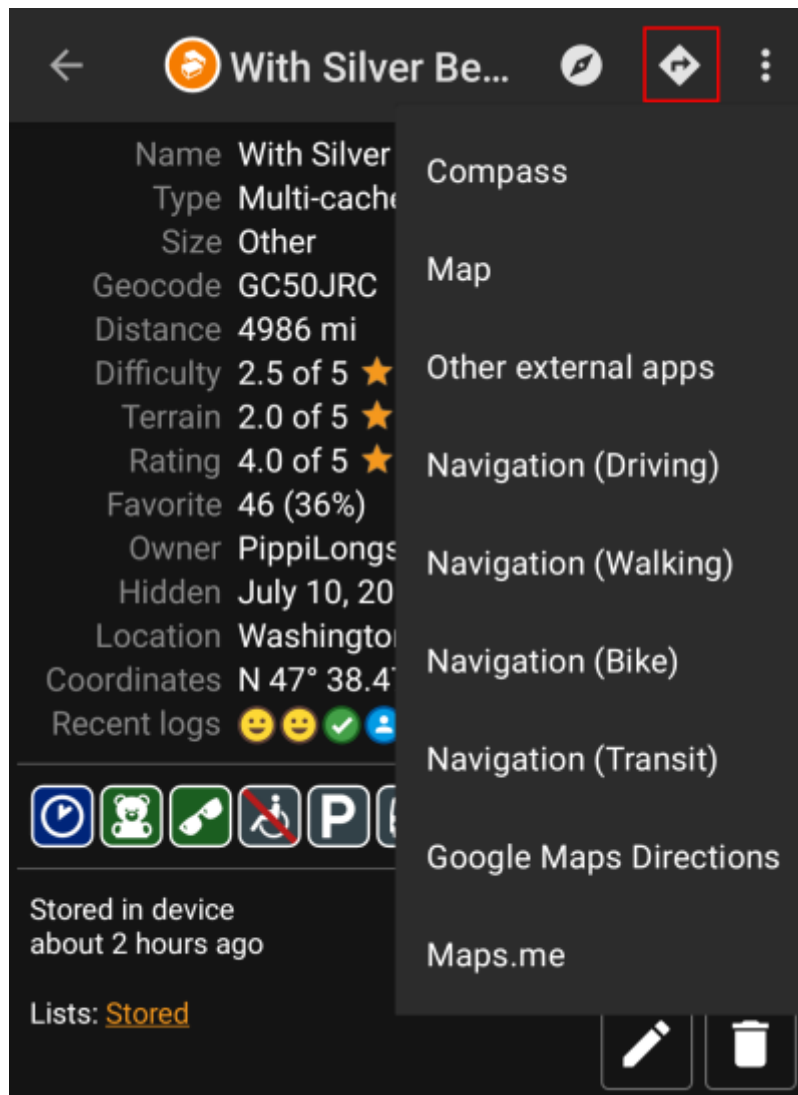

Table of Contents

Navigaatiotavat/työkalut	2
---------------------------------------	----------

This page is not fully translated, yet. Please help completing the translation.
(remove this paragraph once the translation is finished)

Navigaatiotavat/työkalut

Kun avaat navigaation koordinaatteihin, alla oleva valikko näytetään halutun navigaatiotavan/työkalun valitsemiseksi.

Seuraava taulukko näyttää yleisnäkymän tuetuista tavoista/työkaluista. Jotkut valinnat näytetään vain jos kyseinen työkalu on asennettu. Voit muokata tätä valikkoa [asetuksissa](#).

Nimi	Selite
Kompassi	Avaa c:geon sisäänrakennetun kompassin .
Tutka	Avaa ohjelman, joka tukee tutkaominaisuutta kuten GPS Status & Toolbox . Tutka on samankaltainen kuin kompassi, mutta näyttää sijaintisi keskellä ja kohdesijainnin sijaintisi suhteen.
Kartta	Avaa c:geon kartan
Staattinen kartta	Avaa aiemmin ladatut staattiset kartat
Lataa staattinen kartta	Tämä valinta on saatavilla vain, jos staattisia karttoja ei ole vielä ladattu, ja yrittää ladata ne.