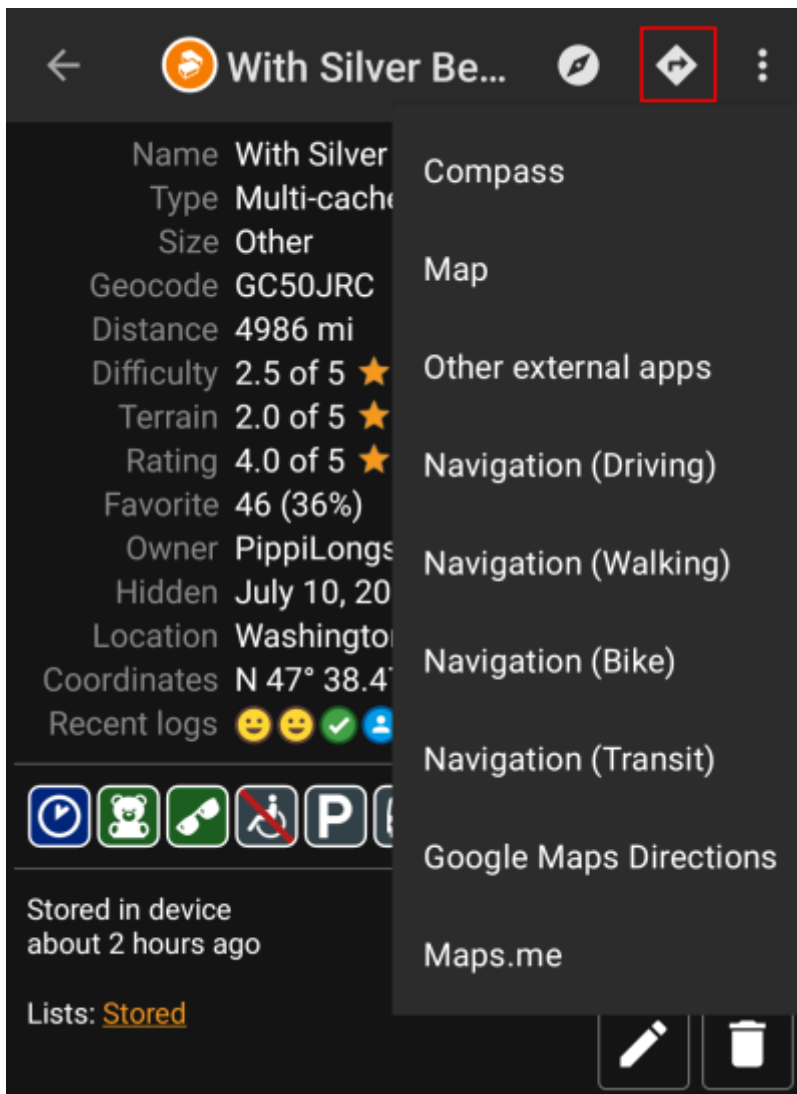

# Table of Contents

**Navigaatiotavat/työkalut** ..... 2

# Navigaatiotavat/työkalut

Kun aktivoit navigaation koordinaatteihin, seuraava valikko näytetään, josta voit valita sopivan navigaatiotavan/työkalun.

Seuraava taulukko tarjoaa yleisnäkymän erilaisista tuetuista tavoista/työkaluista, joita c:geo tukee. Jotkut kohdat näkyvät vain, jos kyseinen työkalu on asennettu. Voit mukauttaa tässä valikossa näytettäviä valintoja [asetuksissa](#).

Nimi	Selite
Kompassi	Avaa c:geon sisäisen <a href="#">kompassin</a> .
Tutka	Käynnistää sovelluksen, joka tukee tutkatoimintoa, kuten <a href="#">GPS Status &amp; Toolbox</a> . Tutka on samankaltainen kuin kompassi, mutta näyttää sijaintisi keskellä ja kohteen sijainnin sijaintisi suhteen.
Kartta	Avaa c:geon <a href="#">kartan</a>
Locus	Käynnistää <a href="#">Locus</a> -sovelluksen koordinaattien näyttämiseen kartalla.
Navigointi (ajo)	Käynnistää <a href="#">Google Mapsin</a> opastetun navigaation käyttäen autoiluprofiilia.
Navigointi (pyöräily)	Käynnistää <a href="#">Google Mapsin</a> opastetun navigaation käyttäen pyöräilyprofiilia.
Navigointi (kävely)	Käynnistää <a href="#">Google Mapsin</a> opastetun navigaation käyttäen kävelyprofiilia.
Navigointi (julkinen liikenne)	Käynnistää <a href="#">Google Mapsin</a> opastetun navigaation käyttäen julkista liikennettä.