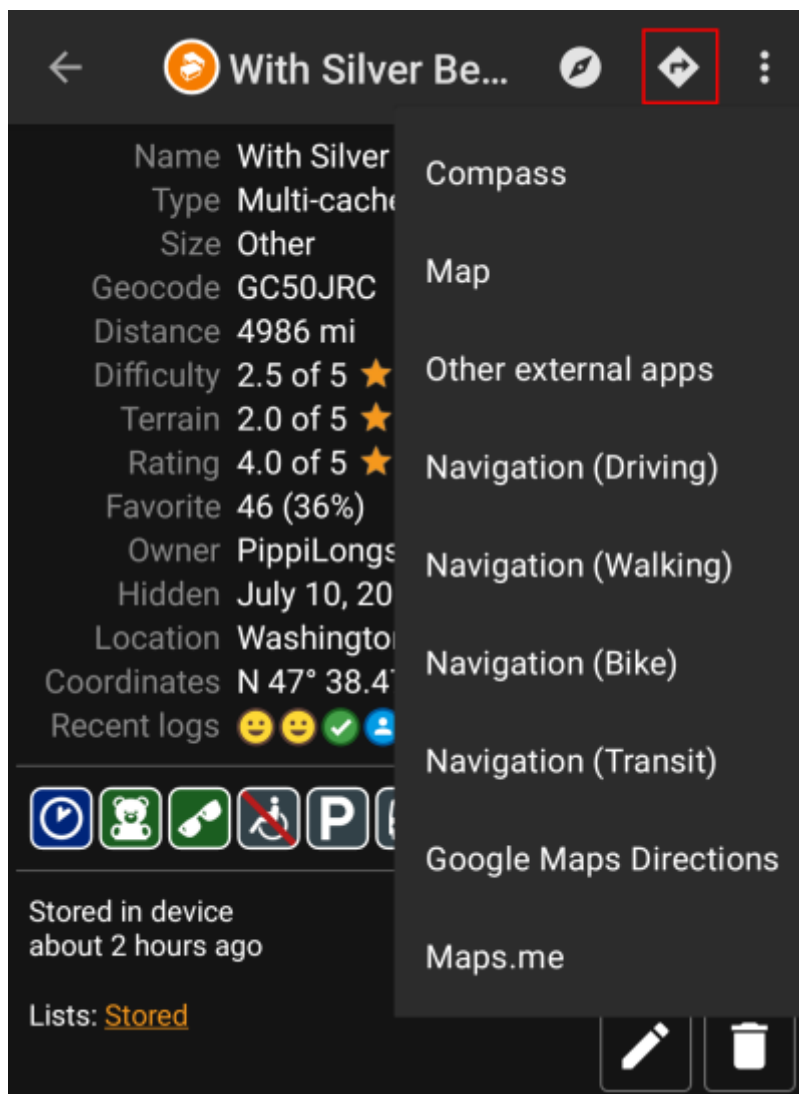

Table of Contents

Navigaatiotavat/työkalut	2
---------------------------------------	----------

Navigaatiotavat/työkalut

Kun aktivoit navigaation koordinaatteihin, seuraava valikko näytetään, josta voit valita sopivan navigaatiotavan/työkalun.

Seuraava taulukko tarjoaa yleisnäkymän erilaisista tuetuista tavoista/työkaluista, joita c:geo tukee. Jotkut kohdat näkyvät vain, jos kyseinen työkalu on asennettu. Voit mukauttaa tässä valikossa näytettäviä valintoja [asetuksissa](#).

Nimi	Selite
Kompassi	Avaa c:geon sisäisen kompassin .
Tutka	Käynnistää sovelluksen, joka tukee tutkatoimintoa, kuten GPS Status & Toolbox . Tutka on samankaltainen kuin kompassi, mutta näyttää sijaintisi keskellä ja kohteen sijainnin sijaintisi suhteen.
Kartta	Avaa c:geon kartan
Locus	Käynnistää Locus -sovelluksen koordinaattien näyttämiseen kartalla.
Navigointi (ajo)	Käynnistää Google Mapsin opastetun navigaation käyttäen autoiluprofiilia.
Navigointi (pyöräily)	Käynnistää Google Mapsin opastetun navigaation käyttäen pyöräilyprofiilia.
Navigointi (kävely)	Käynnistää Google Mapsin opastetun navigaation käyttäen kävelyprofiilia.
Navigointi (julkinen liikenne)	Käynnistää Google Mapsin opastetun navigaation käyttäen julkista liikennettä.