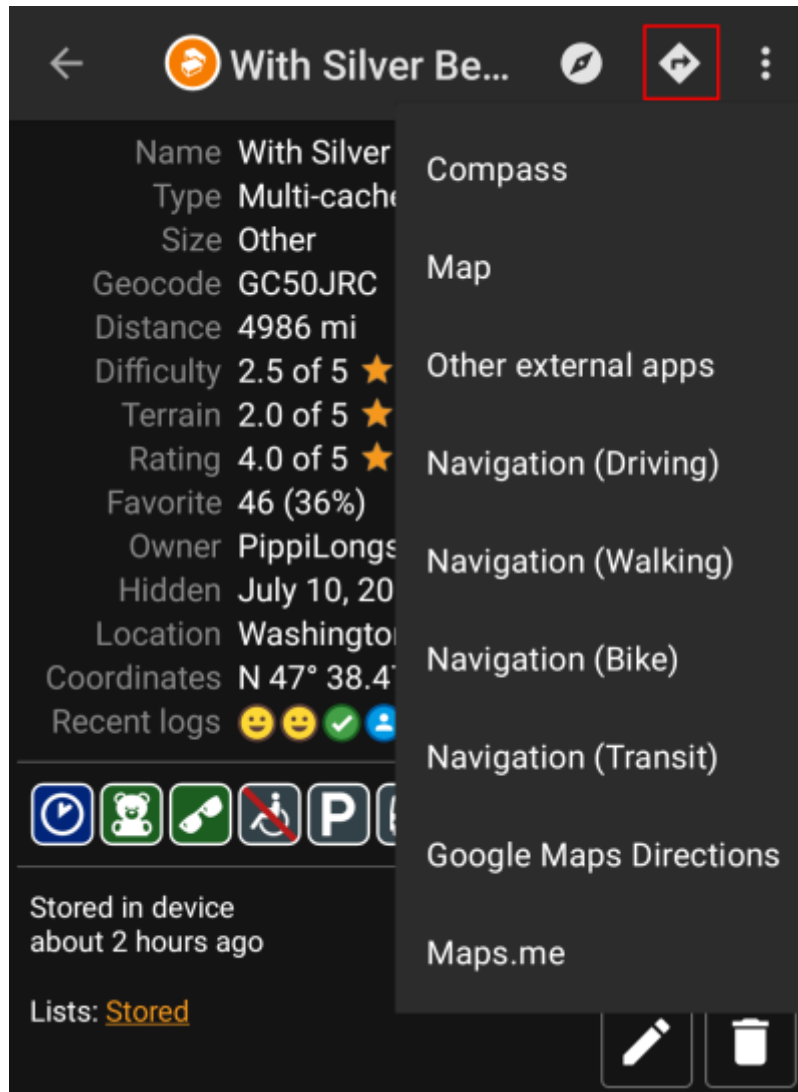

Table of Contents

Navigaatiotavat/työkalut	2
---------------------------------------	----------

Navigaatiotavat/työkalut

Kun aktivoit navigaation koordinaatteihin, seuraava valikko näytetään, josta voit valita sopivan navigaatiotavan/työkalun.

Seuraava taulukko tarjoaa yleisnäkymän erilaisista tuetuista tavoista/työkaluista, joita c:geo tukee. Jotkut kohdat näkyvät vain, jos kyseinen työkalu on asennettu. Voit mukauttaa tässä valikossa näytettäviä valintoja [asetuksissa](#).

Nimi	Selite
Kompassi	Avaa c:geon sisäisen kompassin .
Tutka	Käynnistää sovelluksen, joka tukee tutkatoimintoa, kuten GPS Status & Toolbox . Tutka on samankaltainen kuin kompassi, mutta näyttää sijaintisi keskellä ja kohteen sijainnin sijaintisi suhteen.
Kartta	Avaa c:geon kartan
Locus	Käynnistää Locus -sovelluksen koordinaattien näyttämiseen kartalla.
Navigointi (ajo)	Käynnistää Google Mapsin opastetun navigaation käyttäen autoiluprofiilia.
Navigointi (pyöräily)	Käynnistää Google Mapsin opastetun navigaation käyttäen pyöräilyprofiilia.
Navigointi (kävely)	Käynnistää Google Mapsin opastetun navigaation käyttäen kävelyprofiilia.
Navigointi (julkinen liikenne)	Käynnistää Google Mapsin opastetun navigaation käyttäen julkista liikennettä.