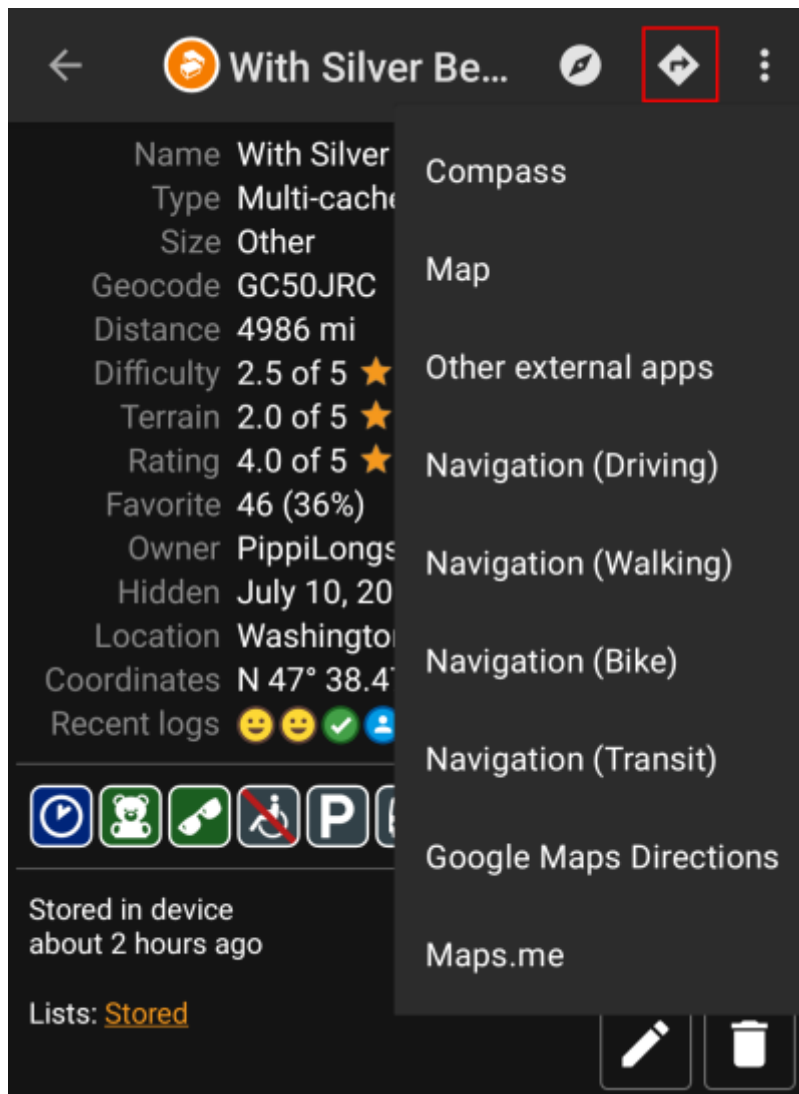

Table of Contents

Navigaatiotavat/työkalut 2

Navigaatiotavat/työkalut

Kun aktivoit navigaation koordinaatteihin, seuraava valikko näytetään, josta voit valita sopivan navigaatiotavan/työkalun.

Seuraava taulukko tarjoaa yleisnäkymän erilaisista tuetuista tavoista/työkaluista, joita c:geo tukee. Jotkut kohdat näkyvät vain, jos kyseinen työkalu on asennettu. Voit mukauttaa tässä valikossa näytettäviä valintoja [asetuksissa](#).

Nimi	Selite
Kompassi	Avaa c:geon sisäisen kompassin .
Tutka	Käynnistää sovelluksen, joka tukee tutkatoimintoa, kuten GPS Status & Toolbox . Tutka on samankaltainen kuin kompassi, mutta näyttää sijaintisi keskellä ja kohteen sijainnin sijaintisi suhteen.
Kartta	Avaa c:geon kartan
Locus	Käynnistää Locus -sovelluksen koordinaattien näyttämiseen kartalla.
Navigointi (ajo)	Käynnistää Google Mapsin opastetun navigaation käyttäen autoiluprofiilia.
Navigointi (pyöräily)	Käynnistää Google Mapsin opastetun navigaation käyttäen pyöräilyprofiilia.
Navigointi (kävely)	Käynnistää Google Mapsin opastetun navigaation käyttäen kävelyprofiilia.
Navigointi (julkinen liikenne)	Käynnistää Google Mapsin opastetun navigaation käyttäen julkista liikennettä.