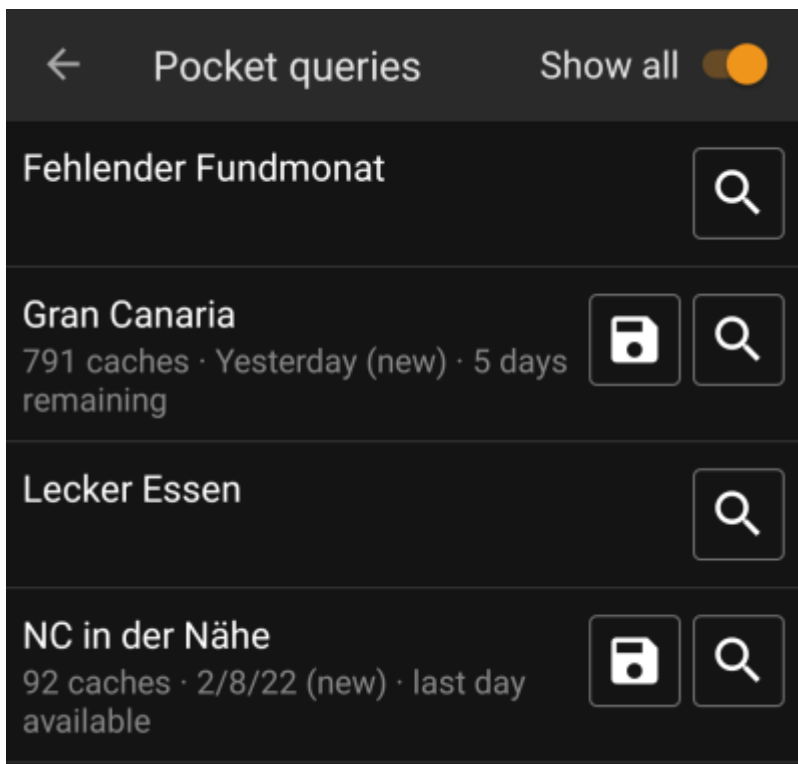

# Tabela de Conteúdos

**Listat / Pocket Queries** ..... 2

## Listat / Pocket Queries

Tämä toiminto antaa selata geokätköily sivustolla olevia pocket queryja ja kirjanmerkkilistoja ja näyttää ne joko [listana](#) tai tuo ne samalla tavalla kuin [tuodessa GPX-tiedostoa](#).

Tämä valikko on saatavilla vain geocaching.com:in premiumjäsenille, koska pocket query on premium-ominaisuus.

Tämän valikon valinnan jälkeen lista pocket queryistä ja kirjanmerkkilistoista ladataan palvelimelta: