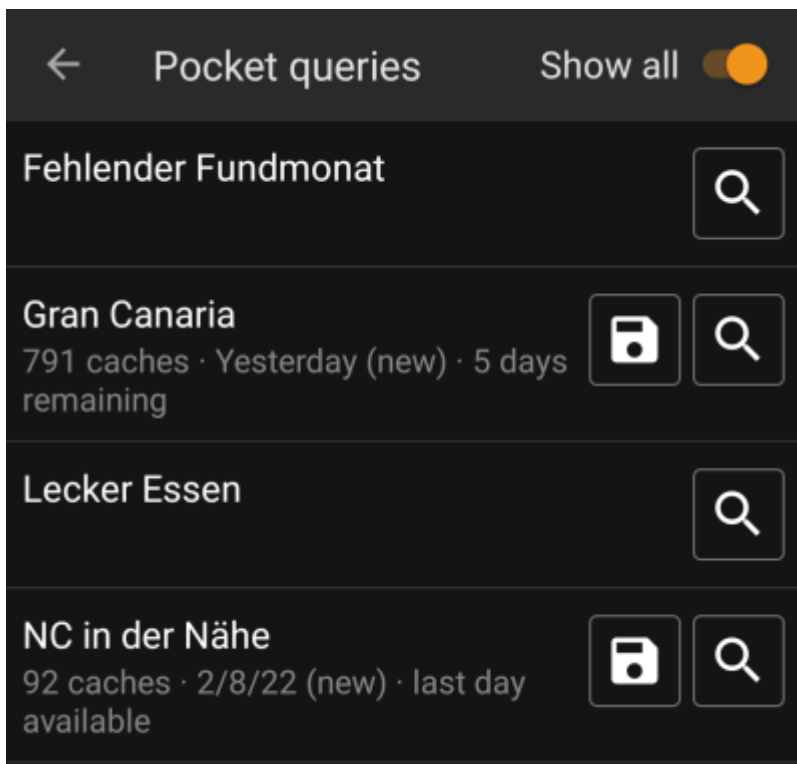

Table of Contents

Listat / Pocket Queries 2

Listat / Pocket Queries

Tämä toiminto antaa selata geokätköily sivustolla olevia pocket queryja ja kirjanmerkkilistoja ja näyttää ne joko [listana](#) tai tuo ne samalla tavalla kuin [tuodessa GPX-tiedostoa](#).

Tämä valikko on saatavilla vain geocaching.com:in premiumjäsenille, koska pocket query on premium-ominaisuus.

Tämän valikon valinnan jälkeen lista pocket queryistä ja kirjanmerkkilistoista ladataan palvelimelta:

Lista näyttää jokaisen olemassa olevan pocket queryn ja kirjanmerkkilistan sekä niiden nimen otsikkoina. Alaotsikko tarjoaa tietoa montako kätköä jokainen pocket query/kirjanmerkkilista sisältää.

Pocket Queryjen osalta näkyy myös päivä jolloin haku on suoritettu, ja palvelimella jäljellä olevat päivät.