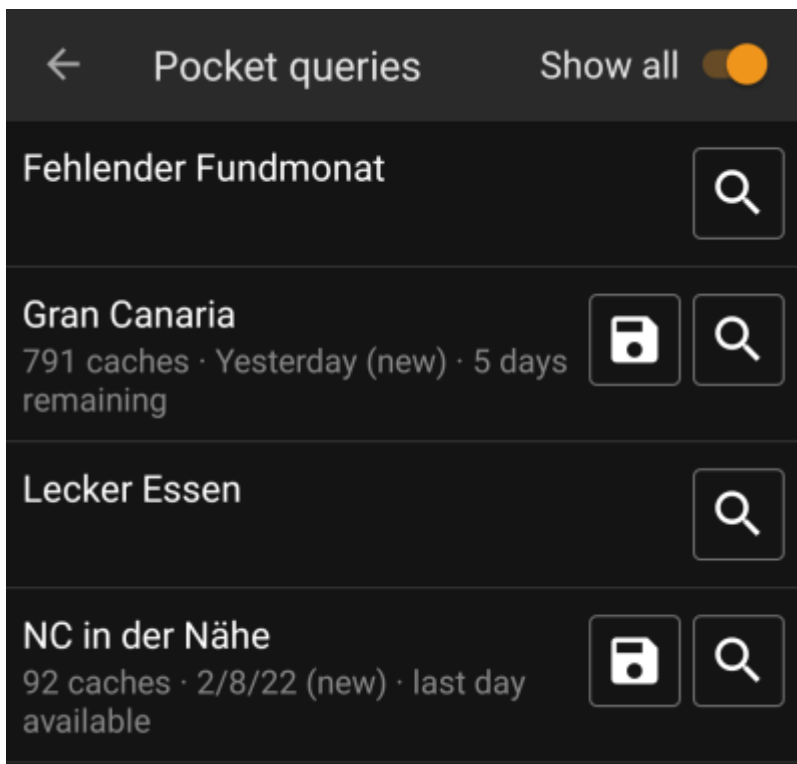

Sommario

Listat / Pocket Queries 2

Listat / Pocket Queries

Tämä toiminto antaa selata geokätköily sivustolla olevia pocket queryja ja kirjanmerkkilistoja ja näyttää ne joko [listana](#) tai tuo ne samalla tavalla kuin [tuodessa GPX-tiedostoa](#).

Tämä valikko on saatavilla vain geocaching.com:in premiumjäsenille, koska pocket query on premium-ominaisuus.

Tämän valikon valinnan jälkeen lista pocket queryistä ja kirjanmerkkilistoista ladataan palvelimelta:

Lista näyttää jokaisen olemassa olevan pocket queryn ja kirjanmerkkilistan sekä niiden nimen otsikkoina. Alaotsikko tarjoaa tietoa montako kätköä jokainen pocket query/kirjanmerkkilista sisältää.

Pocket Queryjen osalta näkyy myös päivä jolloin haku on suoritettu, ja palvelimella jäljellä olevat päivät.