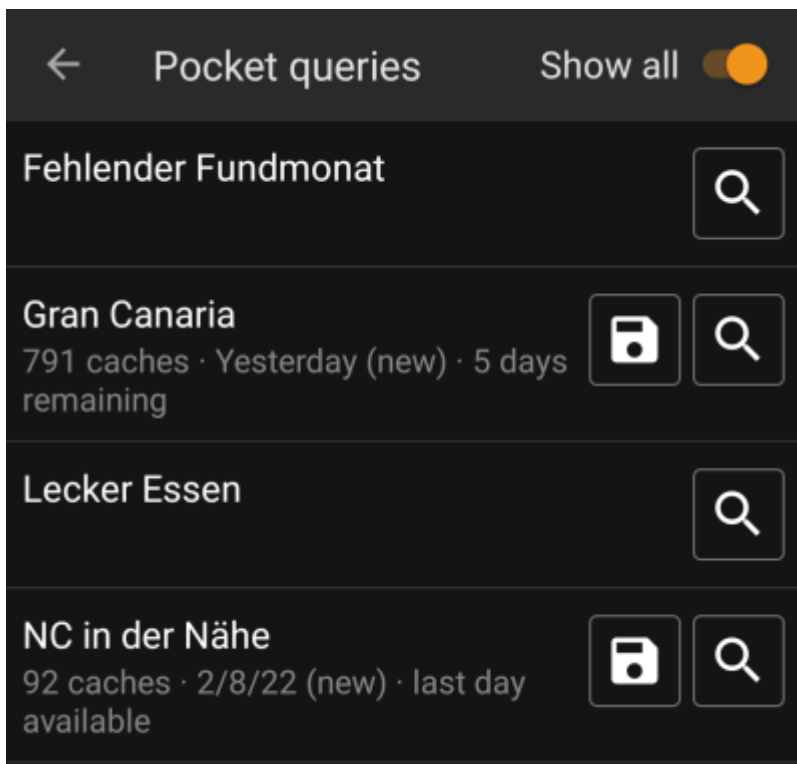

## Listat / Pocket Queries

Tämä toiminto antaa selata geokätköily sivustolla olevia pocket queryja ja kirjanmerkkilistoja ja näyttää ne joko [listana](#) tai tuo ne samalla tavalla kuin [tuodessa GPX-tiedostoa](#).

Tämä valikko on saatavilla vain geocaching.com:in premiumjäsenille, koska pocket query on premium-ominaisuus.

Tämän valikon valinnan jälkeen lista pocket queryistä ja kirjanmerkkilistoista ladataan palvelimelta: