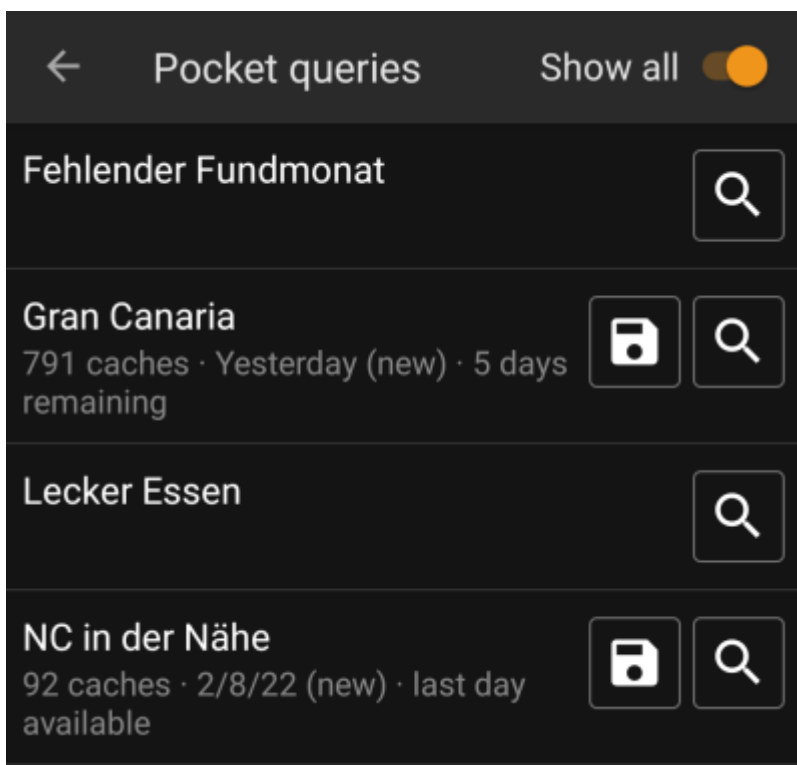

# Listat / Pocket Queries

Tämä toiminto antaa selata geokätköily sivustolla olevia pocket queryja ja kirjanmerkkilistoja ja näyttää ne joko [listana](#) tai tuo ne samalla tavalla kuin [tuodessa GPX-tiedostoa](#).

Tämä valikko on saatavilla vain geocaching.com:in premiumjäsenille, koska pocket query on premium-ominaisuus.

Tämän valikon valinnan jälkeen lista pocket queryistä ja kirjanmerkkilistoista ladataan palvelimelta: