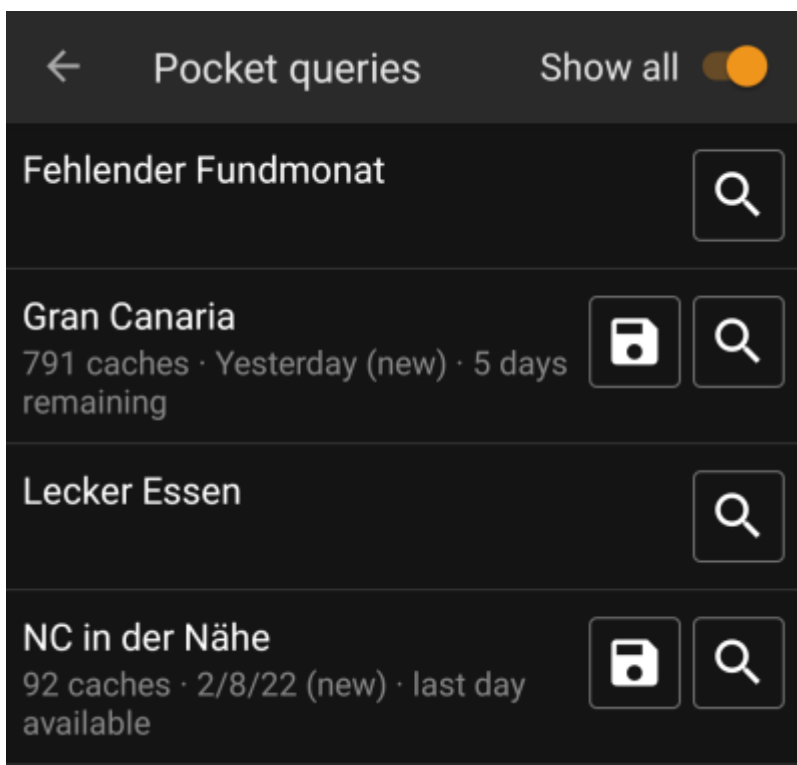

Table of Contents

Listat / Pocket Queries 2

Listat / Pocket Queries

Tämä toiminto antaa selata geokätköily sivustolla olevia pocket queryja ja kirjanmerkkilistoja ja näyttää ne joko [listana](#) tai tuo ne samalla tavalla kuin [tuodessa GPX-tiedostoa](#).

Tämä valikko on saatavilla vain geocaching.com:in premiumjäsenille, koska pocket query on premium-ominaisuus.

Tämän valikon valinnan jälkeen lista pocket queryistä ja kirjanmerkkilistoista ladataan palvelimelta:

Lista näyttää jokaisen olemassa olevan pocket queryn ja kirjanmerkkilistan sekä niiden nimen otsikkoina. Alaotsikko tarjoaa tietoa montako kätköä jokainen pocket query/kirjanmerkkilista sisältää.

Pocket Queryjen osalta näkyy myös päivä jolloin haku on suoritettu, ja palvelimella jäljellä olevat päivät.

-kuvaketta voi käyttää koko pocket queryn / listan tuomiseen yhdelle listalle,

-kuvake avaa pocket queryn / listan esikatselun.