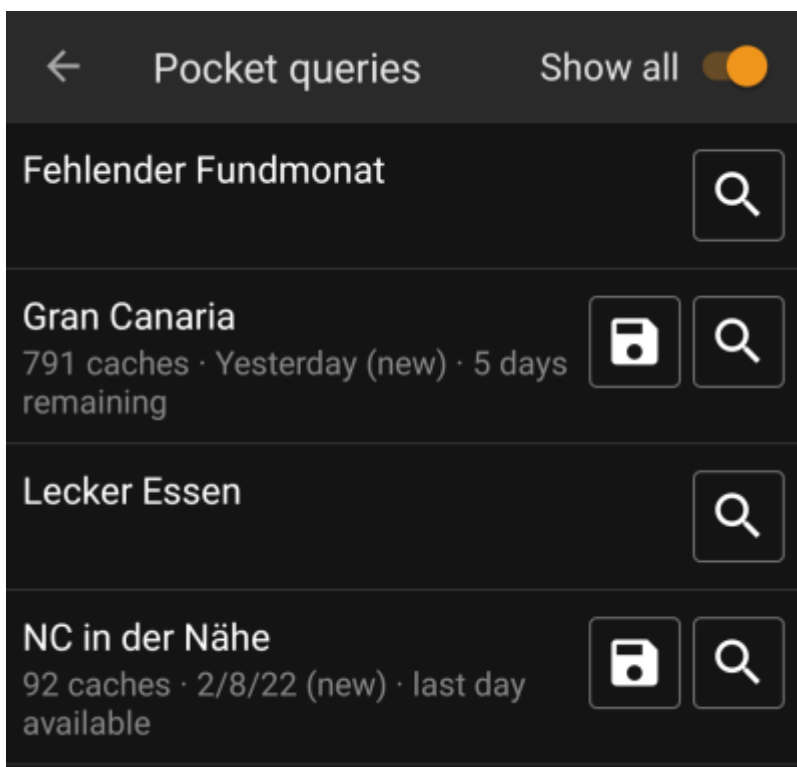

Tabela de Conteúdos

Listat / Pocket Queries 2

Listat / Pocket Queries

Tämä toiminto antaa selata geokätköily sivustolla olevia pocket queryja ja kirjanmerkkilistoja ja näyttää ne joko [listana](#) tai tuo ne samalla tavalla kuin [tuodessa GPX-tiedostoa](#).

Tämä valikko on saatavilla vain geocaching.com:in premiumjäsenille, koska pocket query on premium-ominaisuus.

Tämän valikon valinnan jälkeen lista pocket queryistä ja kirjanmerkkilistoista ladataan palvelimelta:

Lista näyttää jokaisen olemassa olevan pocket queryn ja kirjanmerkkilistan sekä niiden nimen otsikkoina. Alaotsikko tarjoaa tietoa montako kätköä jokainen pocket query/kirjanmerkkilista sisältää.

Pocket Queryjen osalta näkyy myös päivä jolloin haku on suoritettu, ja jäljellä olevat saatavuuspäivät palvelimella.