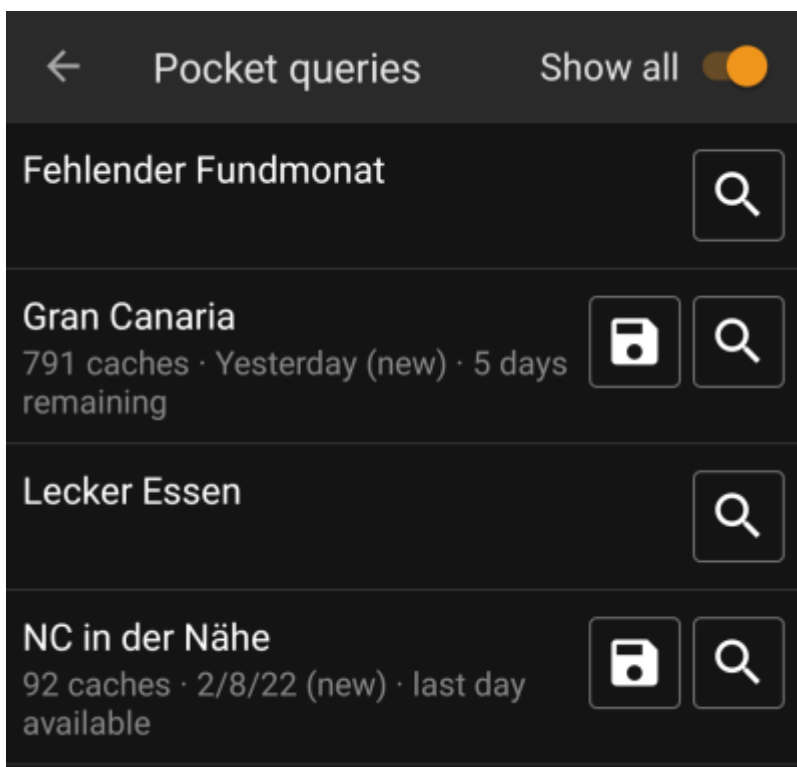

Inhoudsopgave

Listat / Pocket Queries 2

Listat / Pocket Queries

Tämä toiminto antaa selata geokätköily sivustolla olevia pocket queryja ja kirjanmerkkilistoja ja näyttää ne joko [listana](#) tai tuo ne samalla tavalla kuin [tuodessa GPX-tiedostoa](#).

Tämä valikko on saatavilla vain geocaching.com:in premiumjäsenille, koska pocket query on premium-ominaisuus.

Tämän valikon valinnan jälkeen lista pocket queryistä ja kirjanmerkkilistoista ladataan palvelimelta:

Lista näyttää jokaisen olemassa olevan pocket queryn ja kirjanmerkkilistan sekä niiden nimen otsikkoina. Alaotsikko tarjoaa tietoa montako kätköä jokainen pocket query/kirjanmerkkilista sisältää.

Pocket Queryjen osalta näkyy myös päivä jolloin haku on suoritettu, ja jäljellä olevat saatavuuspäivät palvelimella.