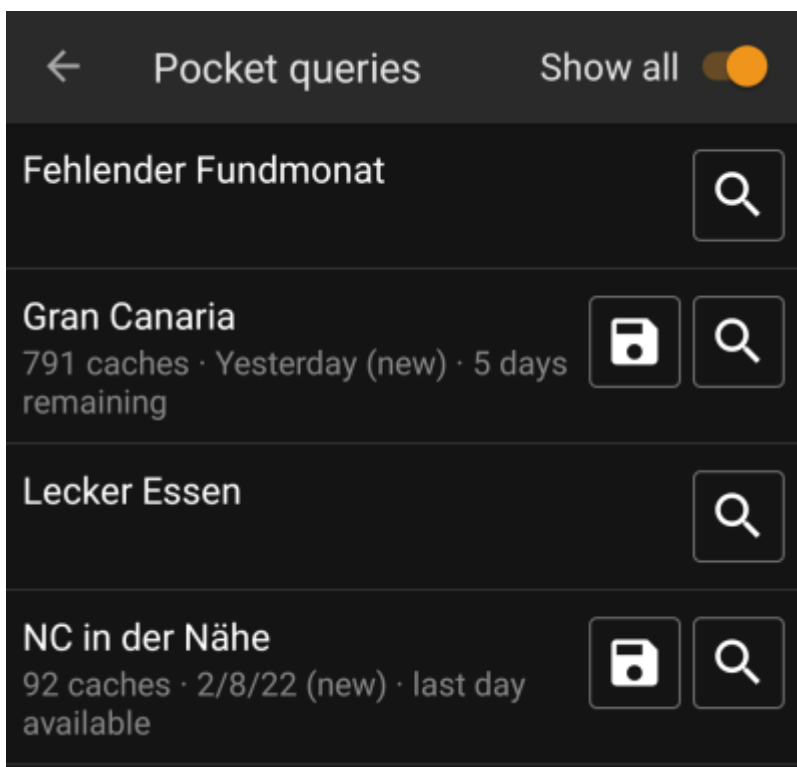

Table of Contents

Listat / Pocket Queries 2

Listat / Pocket Queries

Tämä toiminto antaa selata geokätköily sivustolla olevia pocket queryja ja kirjanmerkkilistoja ja näyttää ne joko [listana](#) tai tuo ne samalla tavalla kuin [tuodessa GPX-tiedostoa](#).

Tämä valikko on saatavilla vain geocaching.com:in premiumjäsenille, koska pocket query on premium-ominaisuus.

Tämän valikon valinnan jälkeen lista pocket queryistä ja kirjanmerkkilistoista ladataan palvelimelta:

Lista näyttää jokaisen olemassa olevan pocket queryn ja kirjanmerkkilistan sekä niiden nimen otsikkoina. Alaotsikko tarjoaa tietoa montako kätköä jokainen pocket query/kirjanmerkkilista sisältää.

Pocket Queryjen osalta näkyy myös päivä jolloin haku on suoritettu, ja jäljellä olevat saatavuuspäivät palvelimella.