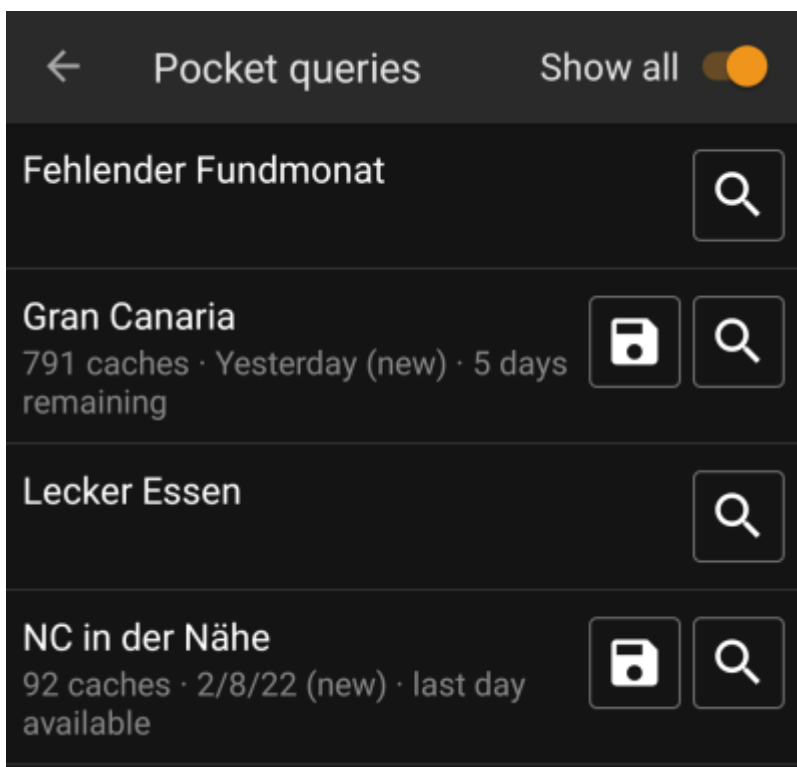

Table of Contents

Listat / Pocket Queries 2

Listat / Pocket Queries

Tämä toiminto antaa selata geokätköily sivustolla olevia pocket queryja ja kirjanmerkkilistoja ja näyttää ne joko [listana](#) tai tuo ne samalla tavalla kuin [tuodessa GPX-tiedostoa](#).

Tämä valikko on saatavilla vain geocaching.com:in premiumjäsenille, koska pocket query on premium-ominaisuus.

Tämän valikon valinnan jälkeen lista pocket queryistä ja kirjanmerkkilistoista ladataan palvelimelta:

Lista näyttää jokaisen olemassa olevan pocket queryn ja kirjanmerkkilistan sekä niiden nimen otsikkoina. Alaotsikko tarjoaa tietoa montako kätköä jokainen pocket query/kirjanmerkkilista sisältää.

Pocket Queryjen osalta näkyy myös päivä jolloin haku on suoritettu, ja jäljellä olevat saatavuuspäivät palvelimella.

- kuvaketta voi käyttää koko pocket queryn / listan tuomiseen yhdelle listalle,
- kuvake avaa pocket queryn / listan esikatselun.