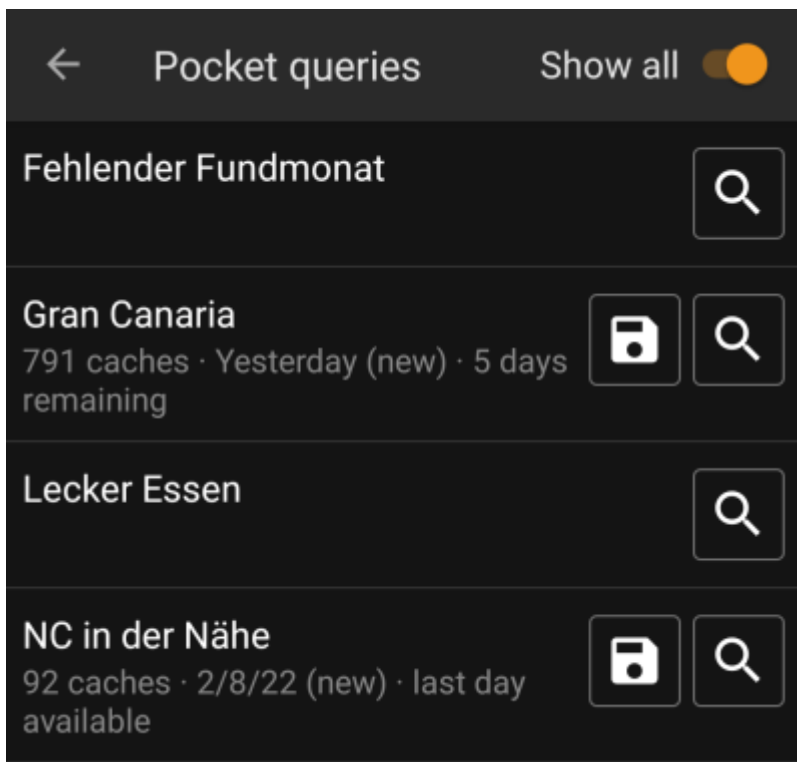

Listat / Pocket Queries

Tämä toiminto antaa selata geokätköily sivustolla olevia pocket queryja ja kirjanmerkkilistoja ja näyttää ne joko [listana](#) tai tuo ne samalla tavalla kuin [tuodessa GPX-tiedostoa](#).

Tämä valikko on saatavilla vain geocaching.com:in premiumjäsenille, koska pocket query on premium-ominaisuus.

Tämän valikon valinnan jälkeen lista pocket queryistä ja kirjanmerkkilistoista ladataan palvelimelta:

Lista näyttää jokaisen olemassa olevan pocket queryn ja kirjanmerkkilistan sekä niiden nimen otsikkoina. Alaotsikko tarjoaa tietoa montako kätköä jokainen pocket query/kirjanmerkkilista sisältää.

Pocket Queryjen osalta näkyy myös päivä jolloin haku on suoritettu, ja jäljellä olevat saatavuuspäivät palvelimella.