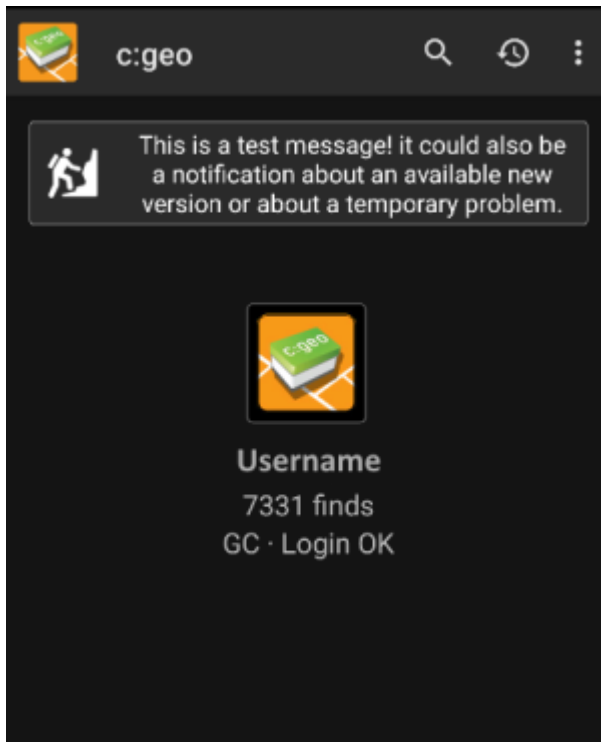

## Päivitys

Aika ajoittain julkaisemme uuden version c:geosta.

Uuden version ilmestyessä, suosittelemme että päivität asennuksen mahdollisimman pian.

Vanhemmat versiot saattavat lakata toimimasta (esimerkiksi tärkeän bugikorjauksen tai palvelimessa tapahtuneen muutoksen vuoksi).

Jos asensit c:geon Google Playn kautta, saat ilmoituksen Google Playsta, kun uusi versio on saatavilla. Seuraamalla tätä ilmoitusta saat päivitettyä ohjelman uusimpaan versioon. Lisäksi c:geo käyttää ilmoituksia c:geon etusivulla kiinnittääksesi huomion uudesta versiosta tai tilapäisistä ongelmista. Viesti voi näyttää etusivulla tältä: