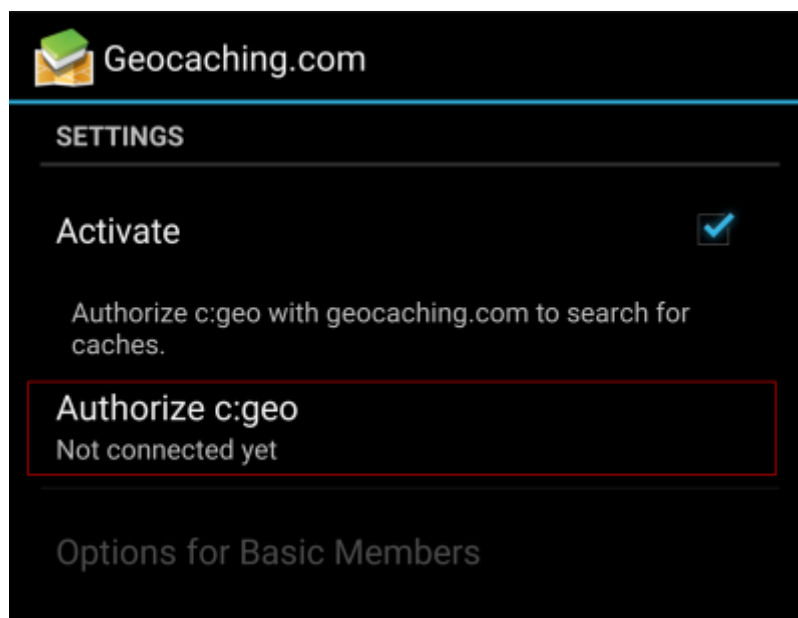

This page is not fully translated, yet. Please help completing the translation.
(remove this paragraph once the translation is finished)

c:geon käytön aloitus

Käyttääksesi c:geota, tarvitset käyttäjätili valitsemallasi geokätköily sivustolla. c:geo tukee tällä hetkellä [geocaching.comia](https://www.geocaching.com), kansainvälistä kaupallista geokätköily sivustoa, myös Opencaching-sivustoa useissa maissa (kuten [Opencaching USA](https://www.opencaching.com), [Opencaching UK](https://www.opencaching.com), ja monta muuta). Valitse haluamasi sivusto, ja luo käyttäjätili etukäteen heidän omalla verkkosivulla (Peruskäyttäjän tili on yleensä ilmainen).

c:geo ei toimi ilman käyttäjätiliä!

c:geon rekisteröinti Geocaching.comissa

Kun käynnistät c:geon ensimmäistä kertaa asennuksen jälkeen, sinut ohjataan automaattisesti palveluasetuksiin missä voit syöttää Geocaching.com:in käyttäjänimesi sekä salasanasasi. Jos haluat mennä uudelleen palveluasetuksiin ensimmäisen käynnistyksen jälkeen, ne löytyy seuraavasti:
Valikko → Asetukset → Palvelut → geocaching.com

Klikkaa painikkeesta Valtuuta c:geo kuten alla::

Kun olet klikannut Valtuuta c:geo, avautuu ikkuna, jossa voit syöttää geocaching.comin käyttäjätunnuksen ja salasanan, sitten klikata Tarkista todennus.
Jos sinulla ei ole vielä tiliä, voit klikata Luo käyttäjätili avataksesi geocaching.comin rekisteröintisivun.