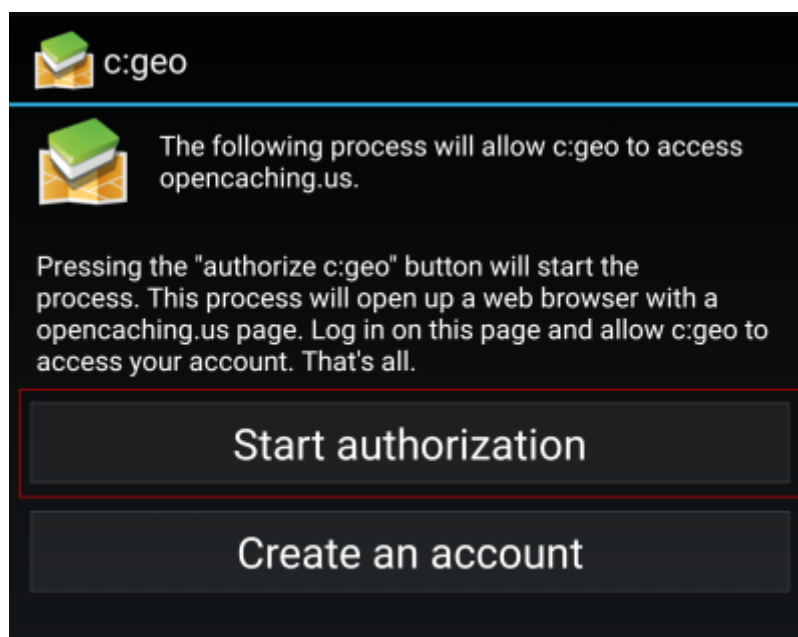

Jos haluat yhdistää c:geon muuhun palveluun kuin geocaching.com, tai mennäksesi uudelleen palveluvalikkoon, löydät ne seuraavasti:

Valikko → Asetukset → Palvelut

Löydät lisää tietoa c:geon tukemista geokätköily sivustoista [täältä](#).

Valitse geokätköily sivusto johon haluat yhdistää, ja aktivoi palvelu painamalla Aktivoi -laatikkoa. Tämän jälkeen aloita valtuutusprosessi klikkaamalla "Valtuuta c:geo"

ja Aloita valtuutus seuraavalla näytöllä. Jos sinulla ei ole vielä tiliä, voit klikata Luo käyttäjätili avataksesi rekisteröintisivun Opencaching-sivustolla.