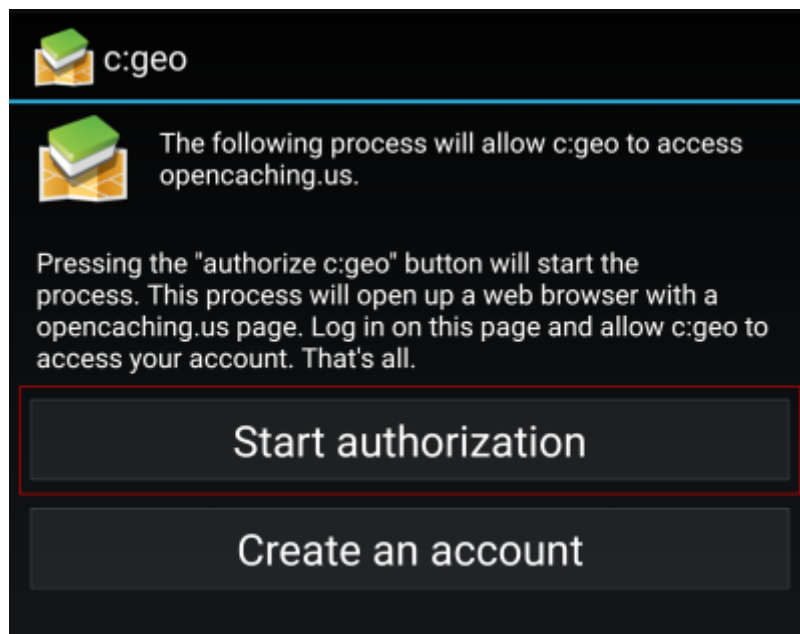

Jos haluat yhdistää c:geon muuhun palveluun kuin geocaching.com, tai mennäksesi uudelleen palveluvalikkoon, löydät ne seuraavasti:

Valikko → Asetukset → Palvelut

Löydät lisää tietoa c:geon tukemista geokätköily sivustoista [täältä](#).

Valitse geokätköily sivusto johon haluat yhdistää, ja aktivoi palvelu painamalla Aktivoi -laatikkoa. Tämän jälkeen aloita valtuutusprosessi klikkaamalla "Valtuuta c:geo"

ja Aloita valtuutus seuraavalla näytöllä. Jos sinulla ei ole vielä tiliä, voit klikata Luo käyttäjätili avataksesi rekisteröintisivun Opencaching-sivustolla.