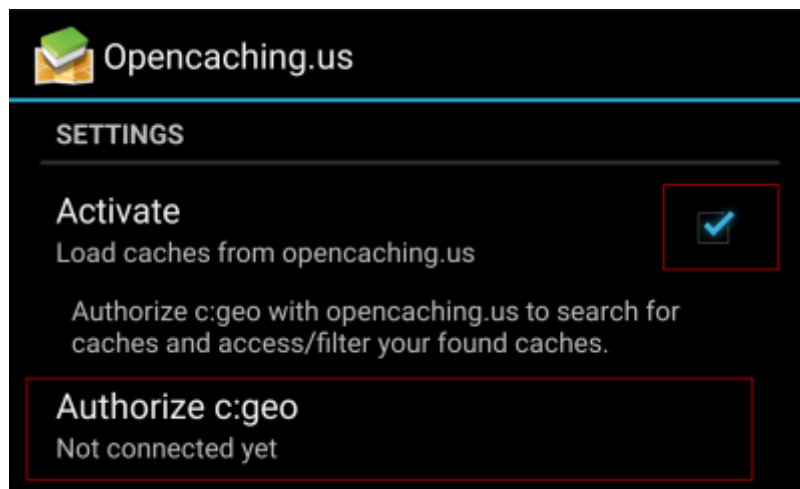

c:geon rekisteröinti Opencaching.comissa

Jos haluat yhdistää c:geon muuhun palveluun kuin geocaching.com, tai mennäksesi uudelleen palveluvalikkoon, löydät ne seuraavasti:

Valikko → Asetukset → Palvelut

Löydät lisää tietoa c:geon tukemista geokätköily sivustoista [täältä](#).

Valitse geokätköily sivusto johon haluat yhdistää, ja aktivoi palvelu painamalla Aktivoi -laatikkoa. Tämän jälkeen aloita valtuutusprosessi klikkaamalla "Valtuuta c:geo"

ja Aloita valtuutus seuraavalla näytöllä. Jos sinulla ei ole vielä tiliä, voit klikata Luo käyttäjätili avataksesi rekisteröintisivun Opencaching-sivustolla.