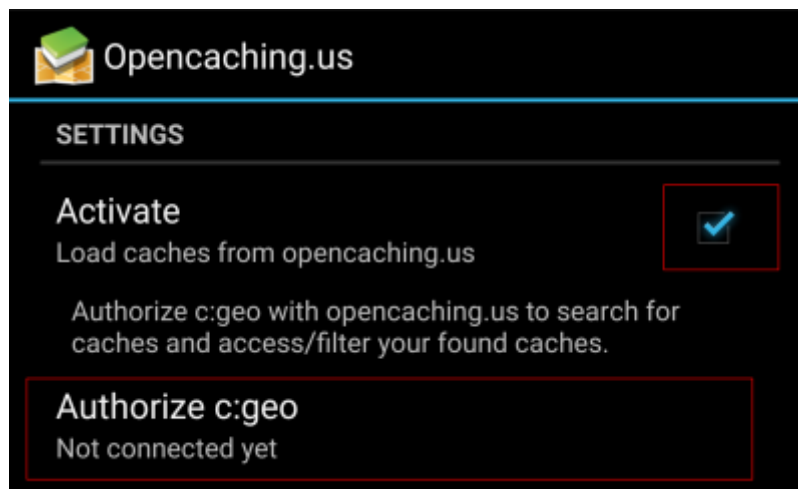

c:geon rekisteröinti Opencaching.comissa

Jos haluat yhdistää c:geon muuhun palveluun kuin geocaching.com, tai mennäksesi uudelleen palveluvalikkoon, löydät ne seuraavasti:

Valikko → Asetukset → Palvelut

Löydät lisää tietoa c:geon tukemista geokätköily sivustoista [täältä](#).

Valitse geokätköily sivusto johon haluat yhdistää, ja aktivoi palvelu painamalla Aktivoi -laatikkoa. Tämän jälkeen aloita valtuutusprosessi klikkaamalla "Valtuuta c:geo"

ja Aloita valtuutus seuraavalla näytöllä. Jos sinulla ei ole vielä tiliä, voit klikata Luo käyttäjätili avataksesi rekisteröintisivun Opencaching-sivustolla.