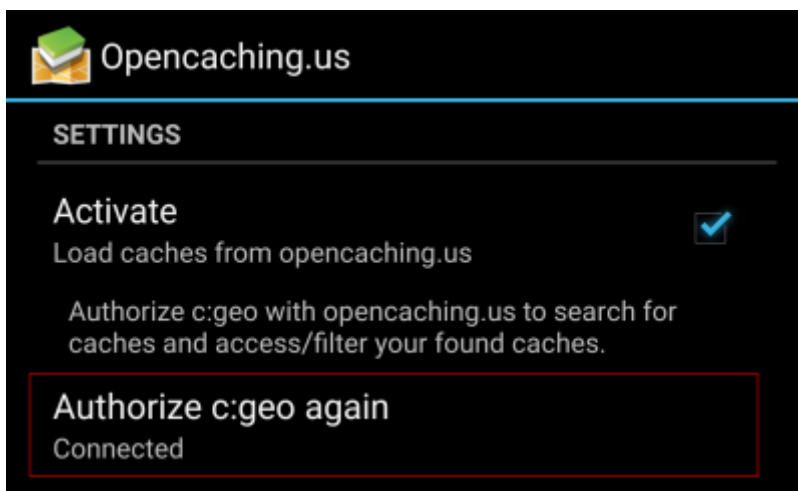

Jos saat virhesanoman tai et palaa c:geohon, yritä toista selainta rekisteröitymiseen. Tarkista myös että aika ja päivämäärä ovat laitteessasi oikein.