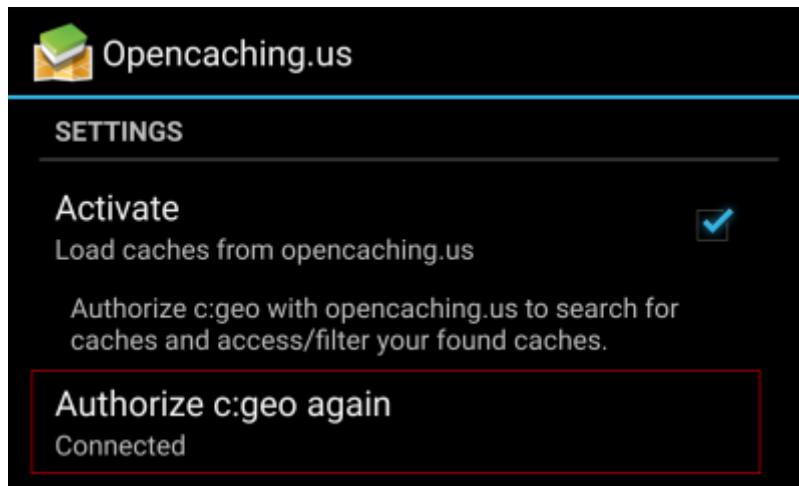

Jos saat virhesanoman tai et palaat c:geoon, yritä toista selainta rekisteröitymiseen. Tarkista myös että aika ja päivämäärä ovat laitteessasi oikein.