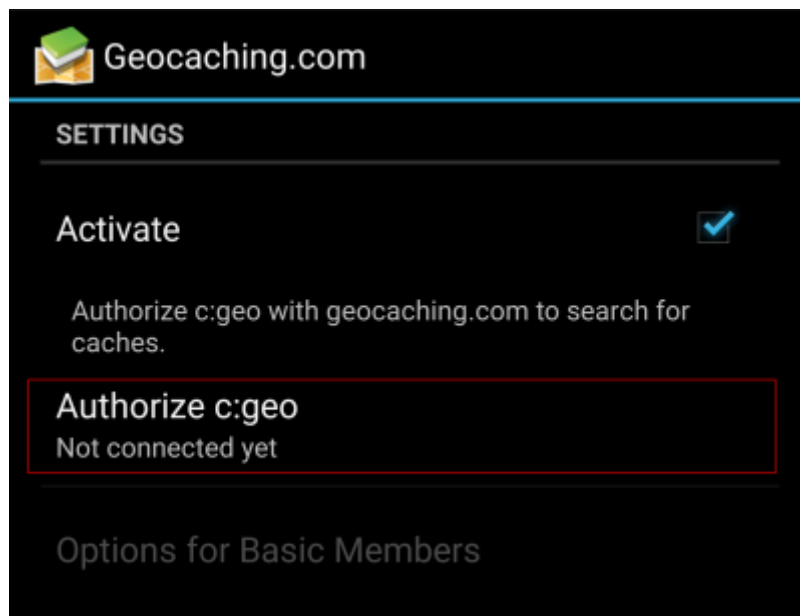

This page is not fully translated, yet. Please help completing the translation.
(remove this paragraph once the translation is finished)

c:geon käytön aloitus

Käyttääksesi c:geota, tarvitset käyttäjätili valitsemallasi geokätköily sivustolla. c:geo tukee tällä hetkellä [geocaching.comia](https://www.geocaching.com), kansainvälistä kaupallista geokätköily sivustoa, myös Opencaching-sivustoa useissa maissa (kuten [Opencaching USA](https://www.opencaching.com), [Opencaching UK](https://www.opencaching.com), ja monta muuta). Valitse haluamasi sivusto, ja luo käyttäjätili etukäteen heidän omalla verkkosivulla (Peruskäyttäjän tili on yleensä ilmainen).

c:geo ei toimi ilman käyttäjätiliä!

c:geon rekisteröinti Geocaching.comissa

Kun käynnistät c:geon ensimmäistä kertaa asennuksen jälkeen, sinut ohjataan automaattisesti palveluasetuksiin missä voit syöttää Geocaching.com:in käyttäjänimesi sekä salasanasasi. Jos haluat mennä uudelleen palveluasetuksiin ensimmäisen käynnistyksen jälkeen, ne löytyy seuraavasti:
Valikko → Asetukset → Palvelut → geocaching.com

Klikkaa painikkeesta Valtuuta c:geo kuten alla::

Kun olet klikannut Valtuuta c:geo, avautuu ikkuna, jossa voit syöttää geocaching.comin käyttäjätunnuksen ja salasanan, sitten klikata Tarkista todennus.
Jos sinulla ei ole vielä tiliä, voit klikata Luo käyttäjätili avataksesi geocaching.comin rekisteröintisivun.