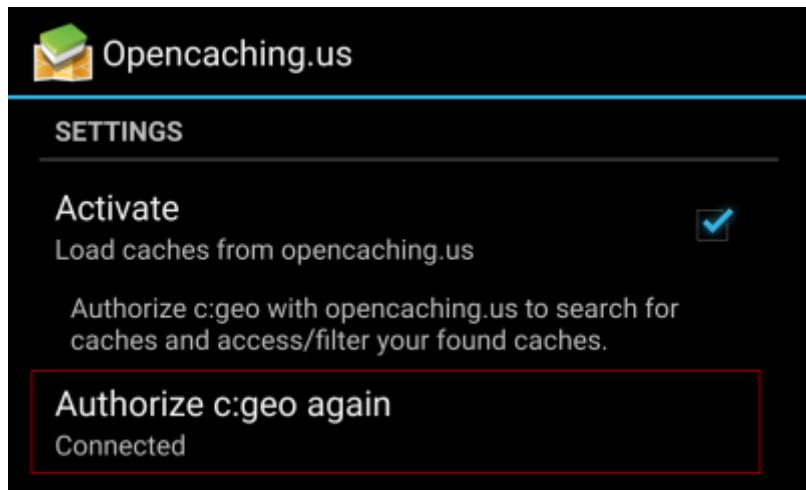

Jos saat virhesanoman tai et palaa c:geohon, yritä toista selainta rekisteröitymiseen. Tarkista myös että aika ja päivämäärä ovat laitteessasi oikein.