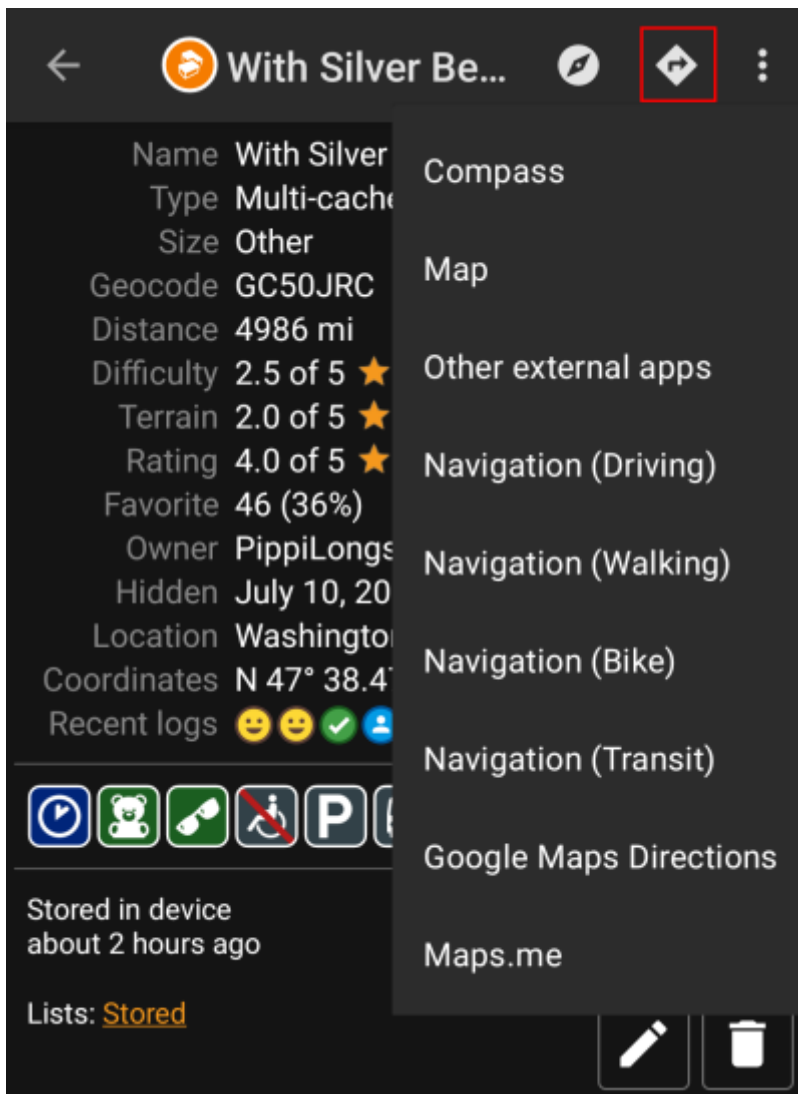

# Table of Contents

<b>Navigationsmethoden</b> .....	2
----------------------------------	---

# Navigationsmethoden

Beim Aufruf des Navigationsmenüs zu Koordinaten wird dasfolgende Menü angezeigt, in dem du die passende Navigationsmethode wählen kannst.

Die nachstehende Tabelle gibt eine Übersicht über die verschiedenen unterstützten Navigationsmethoden und Navigationswerkzeuge. Einige Einträge werden nur angezeigt, wenn das entsprechende Tool auch installiert ist. Außerdem kannst du die angezeigten Einträge in den [Einstellungen](#) anpassen.

Name	Beschreibung
Kompass	Startet den in c:geo eingebauten <a href="#">Kompass</a> .
Radar	Startet Apps, die eine Radarfunktion unterstützen, z.B. <a href="#">GPS Status &amp; Toolbox</a> . Ein Radar ist ähnlich zum Kompass, zeigt aber deine Position in der Mitte und die Zielposition in Abhängigkeit davon.
Karte	Öffnet die c:geo <a href="#">Karte</a> .
Locus	Startet <a href="#">Locus</a> um die Koordinaten auf dessen Karte anzuzeigen.
Navigation (Fahren)	Startet <a href="#">Google Maps</a> Navigation für Autos.
Navigation (Fahrrad)	Startet <a href="#">Google Maps</a> Navigation für Radfahrer.
Navigation (Gehen)	Startet <a href="#">Google Maps</a> Navigation für Fußgänger.
Navigation (ÖPNV)	Startet <a href="#">Google Maps</a> Navigation für eine ÖPNV-Verbindung.
Street View	Startet <a href="#">Google Street View</a> für die Koordinaten.