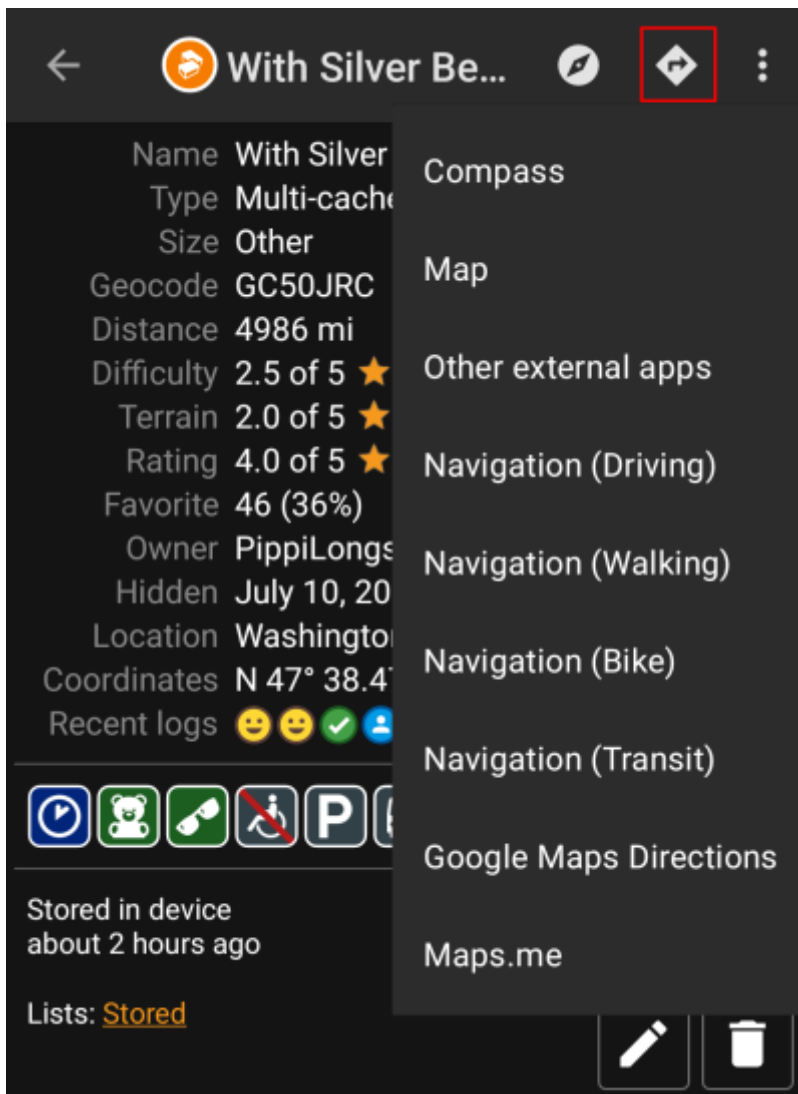

# Table of Contents

**Navigationsmethoden** ..... 2

# Navigationsmethoden

Beim Aufruf des Navigationsmenüs zu Koordinaten wird das folgende Menü angezeigt, in dem du die passende Navigationsmethode wählen kannst.

Die nachstehende Tabelle gibt eine Übersicht über die verschiedenen unterstützten Navigationsmethoden und Navigationswerkzeuge. Einige Einträge werden nur angezeigt, wenn das entsprechende Tool auch installiert ist. Außerdem kannst du die angezeigten Einträge in den [Einstellungen](#) anpassen.

Name	Beschreibung
Kompass	Startet den in c:geo eingebauten <a href="#">Kompass</a> .
Radar	Startet Apps, die eine Radarfunktion unterstützen, z.B. <a href="#">GPS Status &amp; Toolbox</a> . Ein Radar ist ähnlich zum Kompass, zeigt aber deine Position in der Mitte und die Zielposition in Abhängigkeit davon.
Karte	Öffnet die c:geo <a href="#">Karte</a> .
Locus	Startet <a href="#">Locus</a> um die Koordinaten auf dessen Karte anzuzeigen.
Navigation (Fahren)	Startet <a href="#">Google Maps</a> Navigation für Autos.
Navigation (Fahrrad)	Startet <a href="#">Google Maps</a> Navigation für Radfahrer.
Navigation (Gehen)	Startet <a href="#">Google Maps</a> Navigation für Fußgänger.
Navigation (ÖPNV)	Startet <a href="#">Google Maps</a> Navigation für eine ÖPNV-Verbindung.
Street View	Startet <a href="#">Google Street View</a> für die Koordinaten.