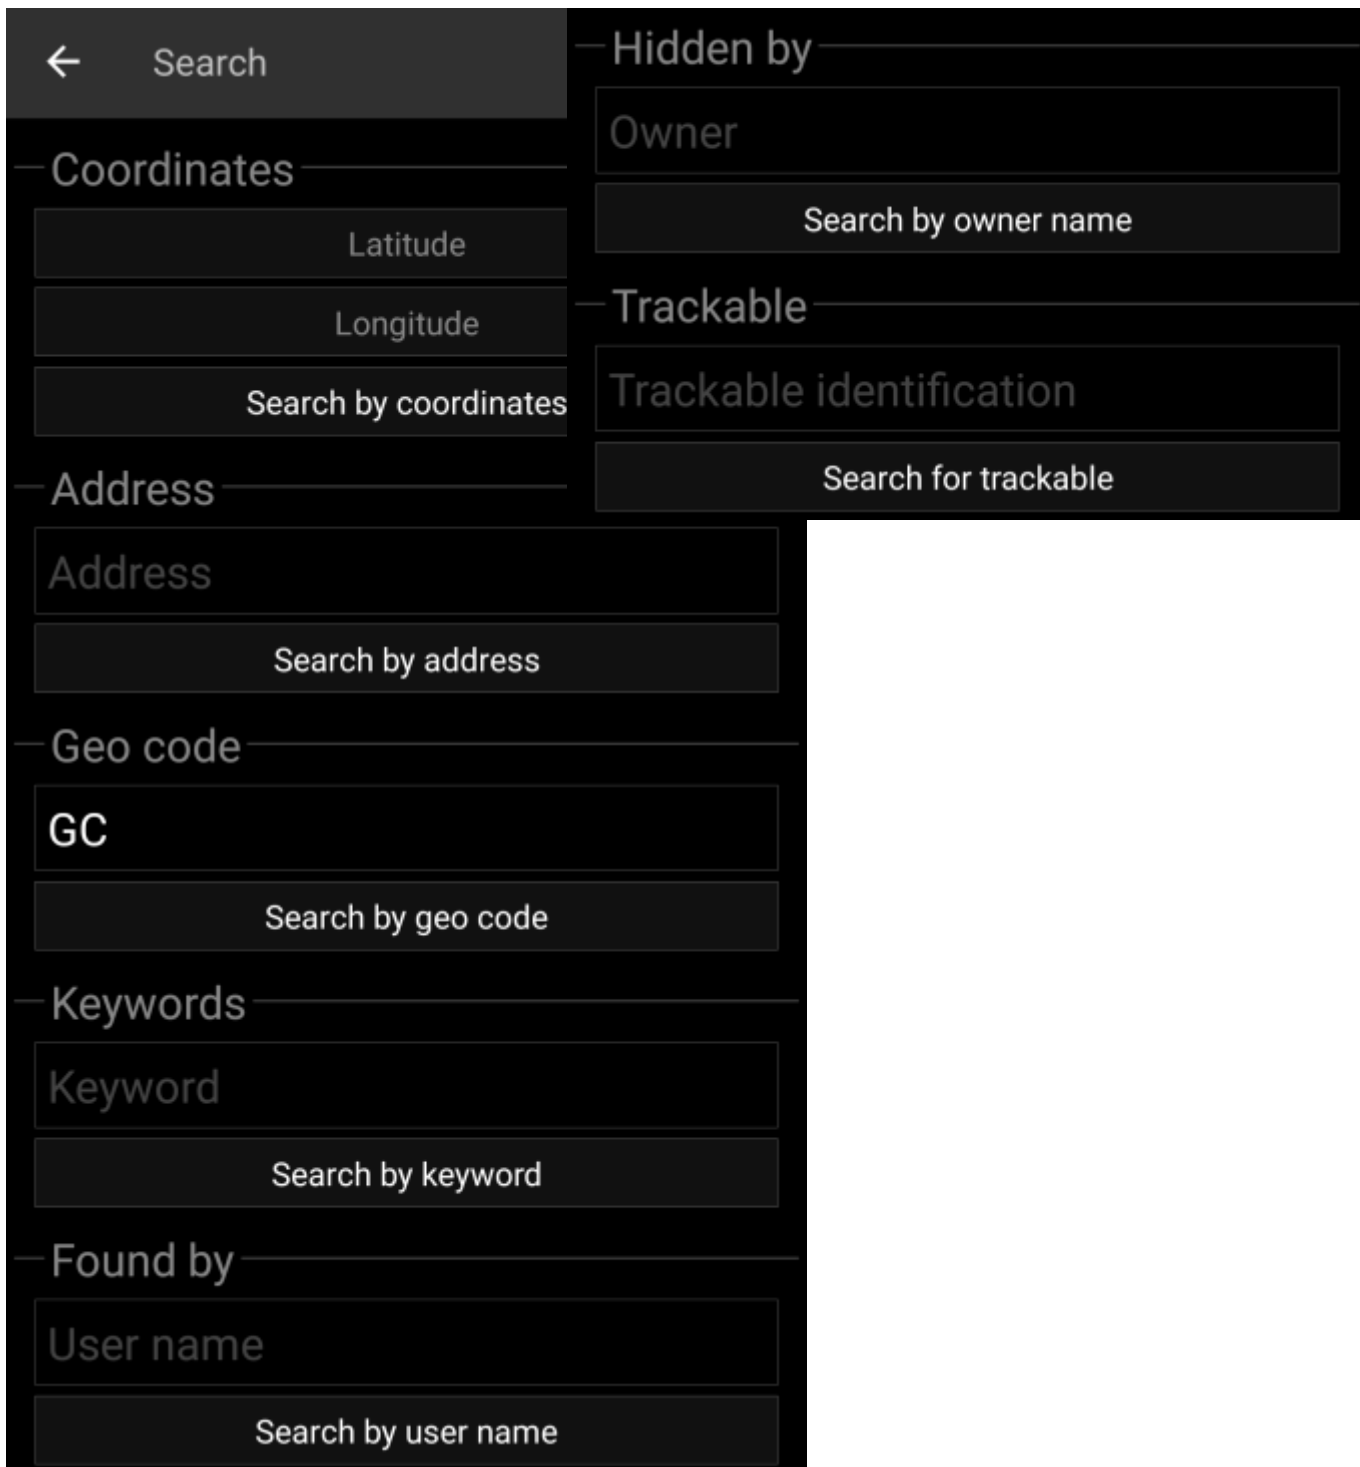

Table of Contents

Suchfunktion 2

Suchfunktion

Das Suchmenü enthält mehrere Suchfunktionen wie unten beschrieben. Alle Standort- und nutzerspezifischen Suchfunktionen geben als Ergebnis eine [Liste von Caches](#) zurück, wo hingegen die Suche nach Geocode und Trackables direkt die [Cache-Details](#) bzw. [Trackable-Details](#) zeigt.

 Grundsätzlich nutzen alle Suchfunktionen alle aktivierten Geocaching-Plattformen gleichzeitig und zeigen die Ergebnisse in einer kombinierten Liste an. Dies hängt im Detail davon ab, welche Funktionen die jeweiligen Geocaching-Dienste unterstützen, wie im [Menü der Diensteeinstellung](#) beschrieben ist.

Suchfunktion	Beschreibung
	Ein Klick auf dieses Symbol zeigt eine Liste deiner eigenen Caches
Koordinaten	Sucht nach Caches in der Nähe der angegebenen Koordinaten. Für mehr Informationen zur Nutzung schaue auf die Seite Koordinateneingabe .