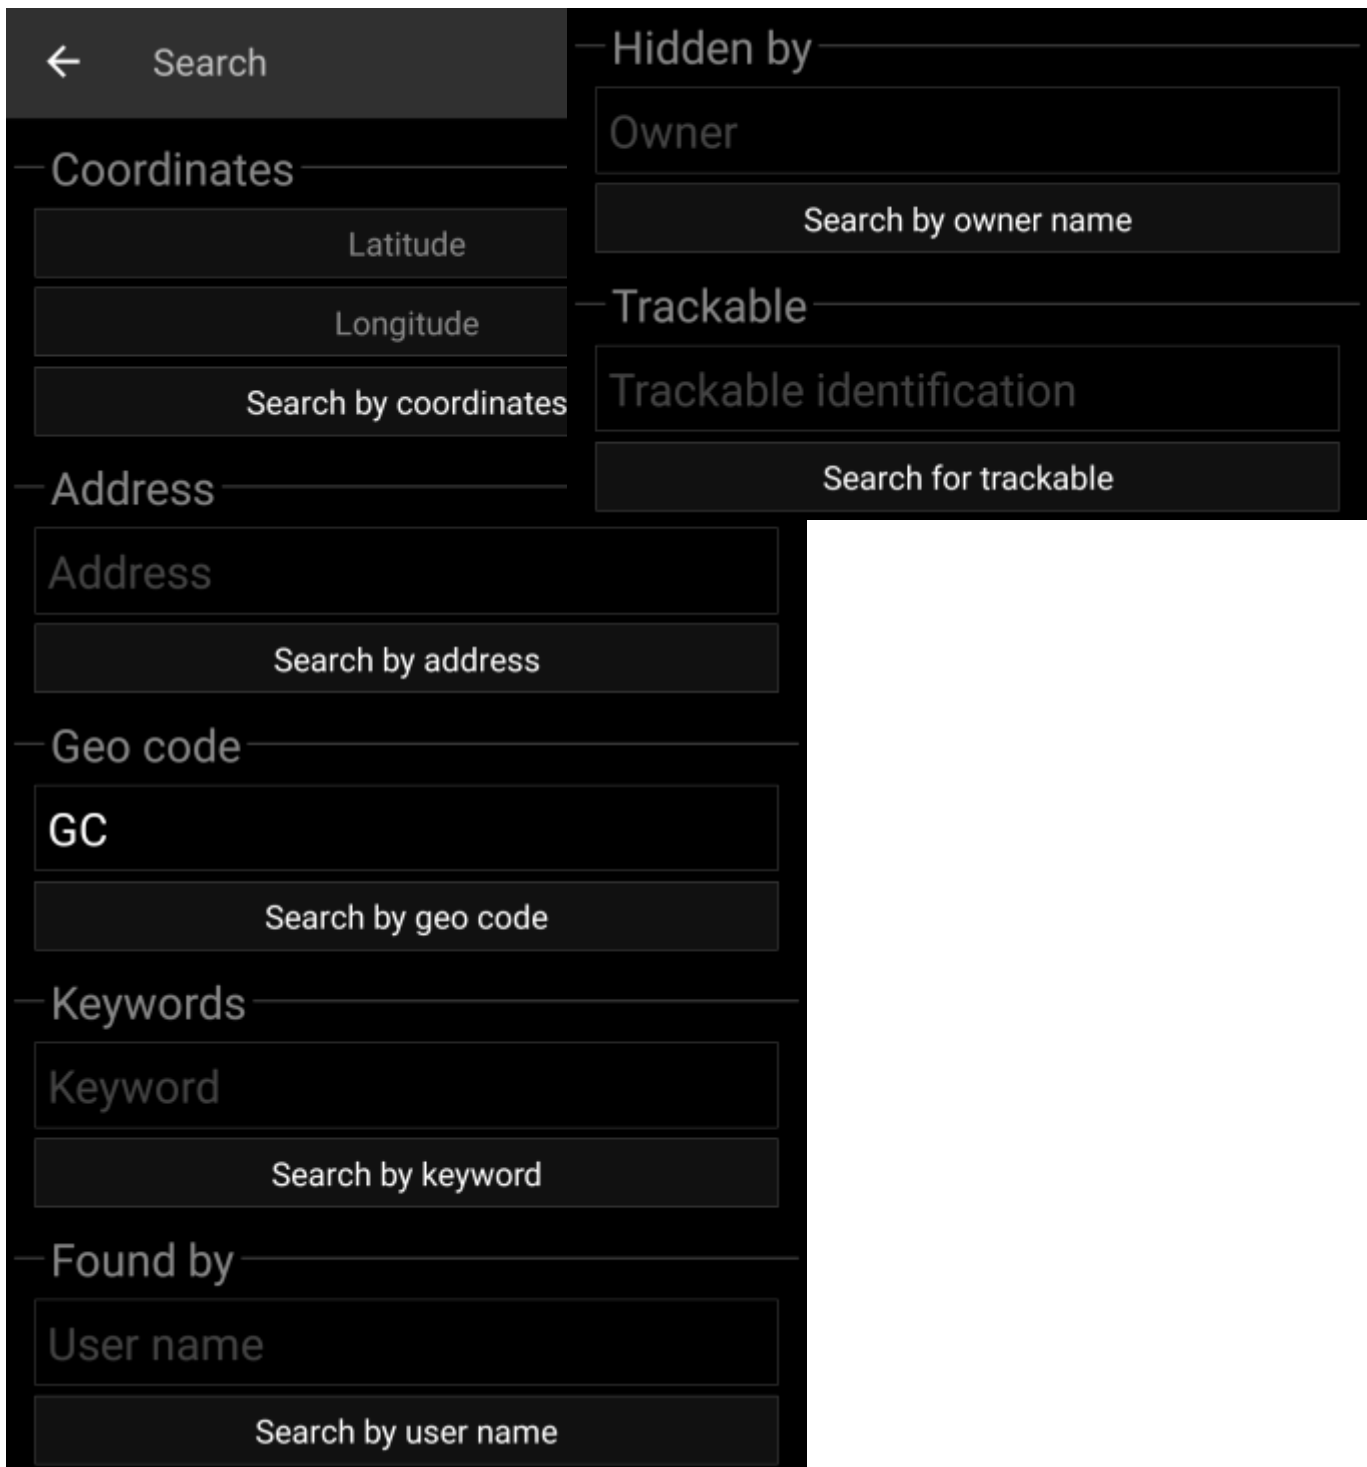

Table of Contents

Suchfunktion 2

Suchfunktion

Das Suchmenü enthält mehrere Suchfunktionen wie unten beschrieben. Alle Standort- und nutzerspezifischen Suchfunktionen geben als Ergebnis eine [Liste von Caches](#) zurück, wo hingegen die Suche nach Geocode und Trackables direkt die [Cache-Details](#) bzw. [Trackable-Details](#) zeigt.

 Grundsätzlich nutzen alle Suchfunktionen alle aktivierten Geocaching-Plattformen gleichzeitig und zeigen die Ergebnisse in einer kombinierten Liste an. Dies hängt im Detail davon ab, welche Funktionen die jeweiligen Geocaching-Dienste unterstützen, wie im [Menü der Diensteeinstellung](#) beschrieben ist.

Suchfunktion	Beschreibung
	Ein Klick auf dieses Symbol zeigt eine Liste deiner eigenen Caches
Koordinaten	Sucht nach Caches in der Nähe der angegebenen Koordinaten. Für mehr Informationen zur Nutzung schaue auf die Seite Koordinateneingabe .