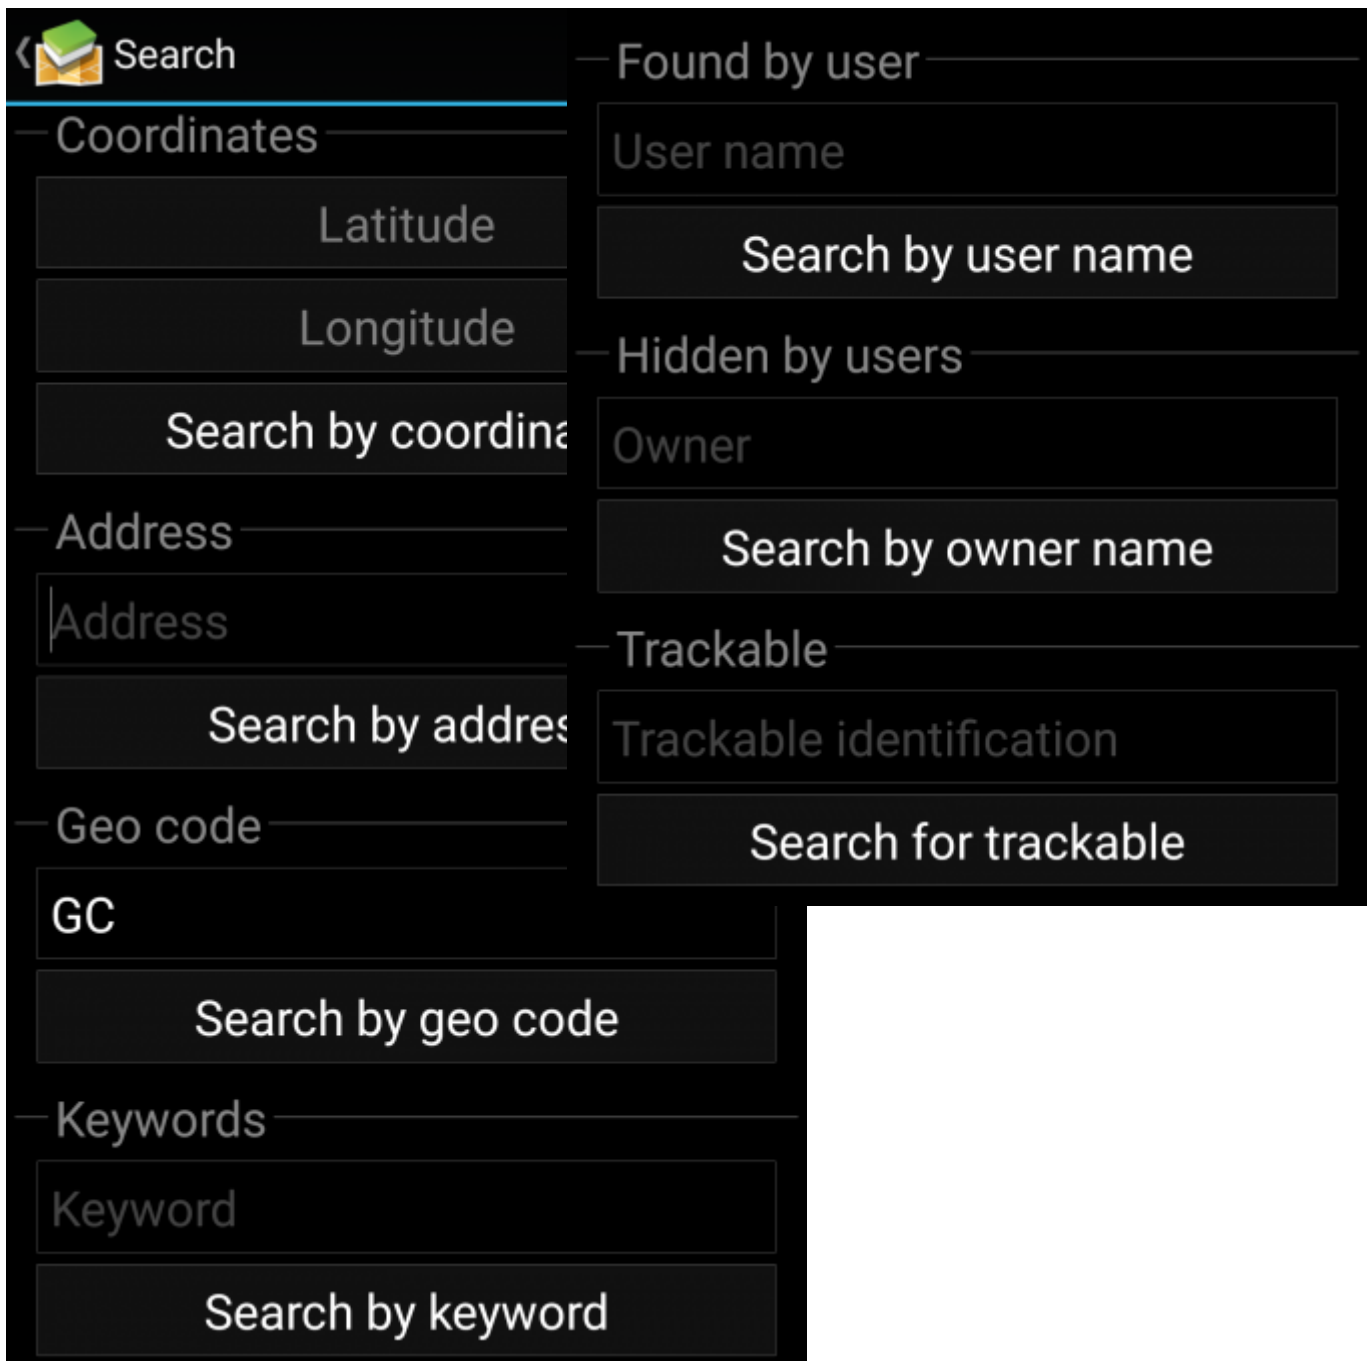

# Inhaltsverzeichnis

**Suchfunktion** ..... 1

# Suchfunktion

Das Suchmenü enthält mehrere Suchfunktionen wie unten beschrieben. Alle Standort- und nutzerspezifischen Suchfunktionen geben als Ergebnis eine [Liste von Caches](#) zurück, wo hingegen die Suche nach Geocode und Trackables direkt die [Cache-Details](#) bzw. [Trackable-Details](#) zeigt.

Grundsätzlich nutzen alle Suchfunktionen alle aktivierten Geocaching-Plattformen gleichzeitig und zeigen die Ergebnisse in einer kombinierten Liste an. Dies hängt im Detail davon ab, welche Funktionen die jeweiligen Geocaching-Dienste unterstützen, wie im [Menü der Diensteeinstellung](#) beschrieben ist.

Suchfunktion	Beschreibung	
	Ein Klick auf dieses Symbol zeigt eine Liste deiner eigenen Caches	
Koordinaten	Sucht nach Caches in der Nähe der angegebenen Koordinaten. Für mehr Informationen zur Nutzung schaue auf die Seite <a href="#">Koordinateneingabe</a> .	