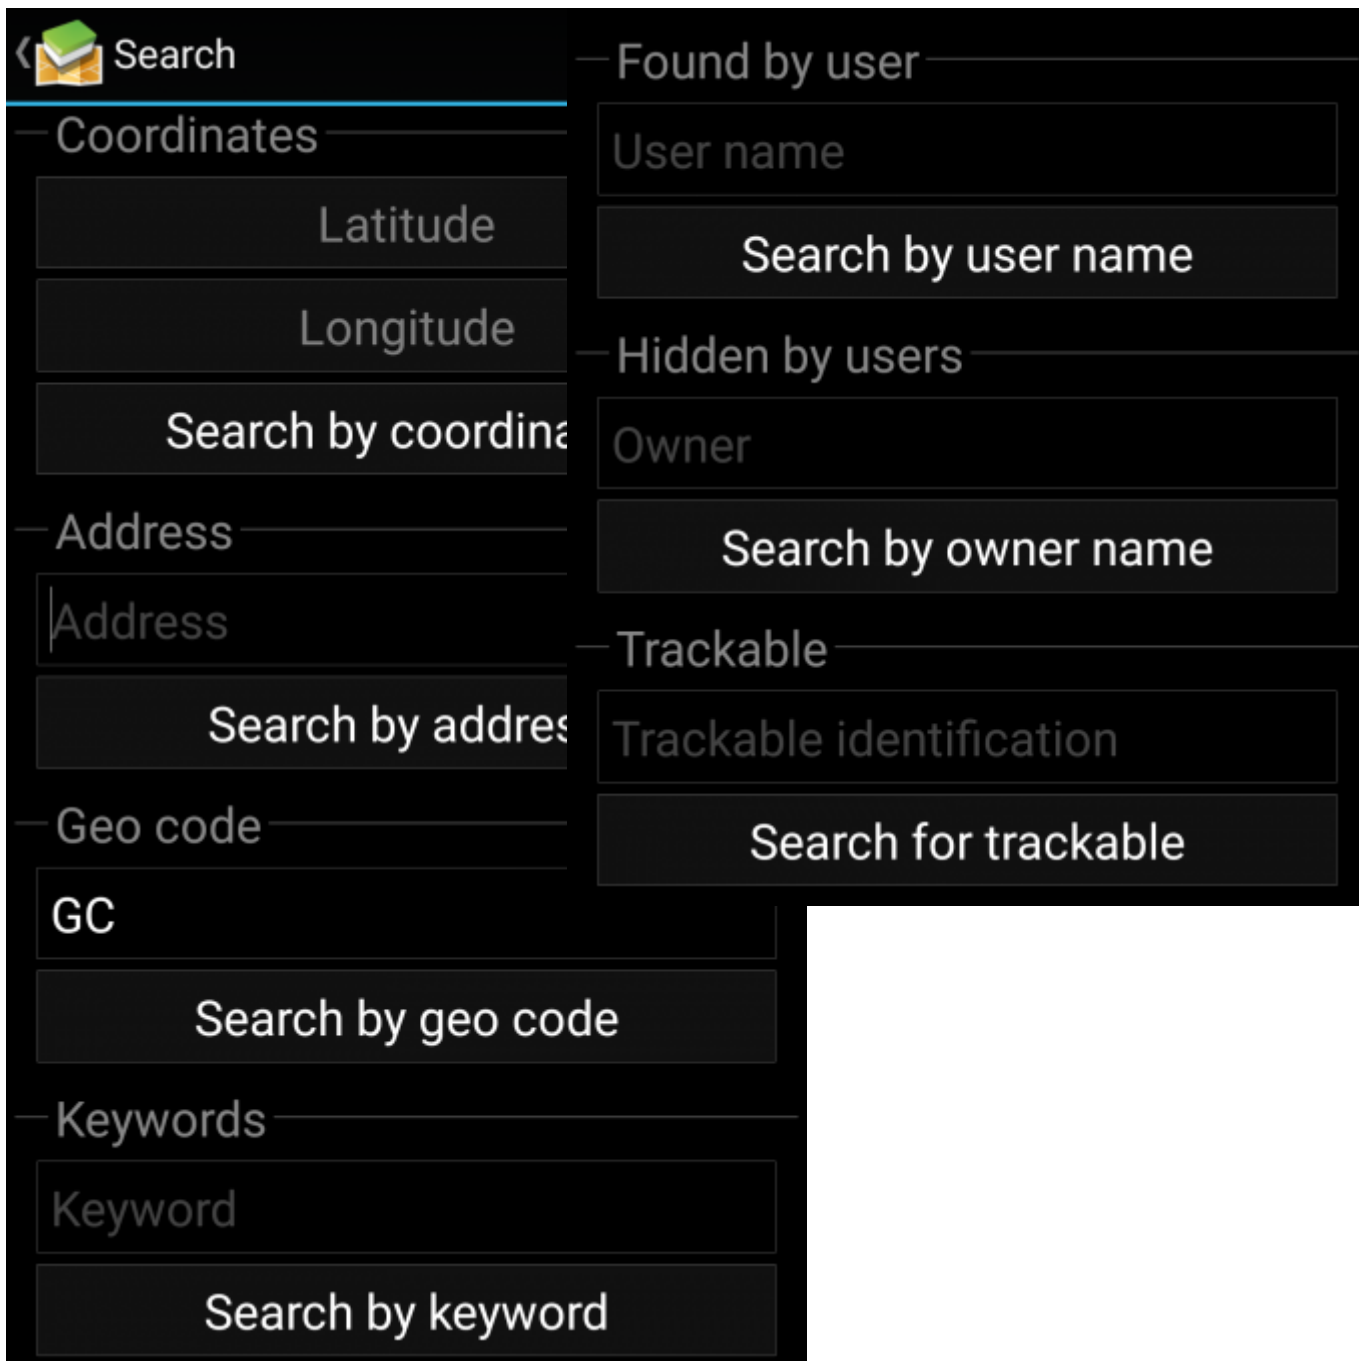

Inhaltsverzeichnis

Suchfunktion 1

Suchfunktion

Das Suchmenü enthält mehrere Suchfunktionen wie unten beschrieben. Alle Standort- und nutzerspezifischen Suchfunktionen geben als Ergebnis eine [Liste von Caches](#) zurück, wo hingegen die Suche nach Geocode und Trackables direkt die [Cache-Details](#) bzw. [Trackable-Details](#) zeigt.

Grundsätzlich nutzen alle Suchfunktionen alle aktivierten Geocaching-Plattformen gleichzeitig und zeigen die Ergebnisse in einer kombinierten Liste an. Dies hängt im Detail davon ab, welche Funktionen die jeweiligen Geocaching-Dienste unterstützen, wie im [Menü der Diensteeinstellung](#) beschrieben ist.

Suchfunktion	Beschreibung
	Ein Klick auf dieses Symbol zeigt eine Liste deiner eigenen Caches
Koordinaten	Sucht nach Caches in der Nähe der angegebenen Koordinaten. Für mehr Informationen zur Nutzung schaue auf die Seite Koordinateneingabe .

Suchfunktion	Beschreibung
Adresse	Suche für Caches in der Nähe einer Adresse. Wir nutzen den Google Geocoding-Dienst um die Adresse zu finden und in Koordinaten umzuwandeln. Wenn die Adresse gefunden wurde, kannst du entweder eine Liste der Caches in der Nähe dieses Standortes anschauen oder die Live-Karte für diese Adresse öffnen, indem du auf das kleine Kartensymbol in der Ergebnisliste klickst.
Geocode	Sucht nach einem spezifischen Geocode für alle unterstützten Geocaching-Plattformen abhängig vom Beginn des Codes (z.B. GC77, OC1234).
Stichworte	Sucht nach Caches beginnend mit dem angegebenen Stichwort.  Eine Stichwortsuche nach allen Caches, die das Stichwort enthalten ist derzeit aufgrund von technischen Einschränkungen nicht möglich.
Gefunden von	Sucht nach Caches, die vom angegebenen Benutzer gefunden wurden.
Versteckt von	Sucht nach Caches, die vom angegebenen Benutzer versteckt wurden.
Trackable	Sucht nach Trackables unter Verwendung ihres öffentlichen oder geheimen Trackingcodes. Diese Suche unterstützt sowohl geocaching.com Trackables als auch andere Trackable-Dienste (z.B. GeoKrety).